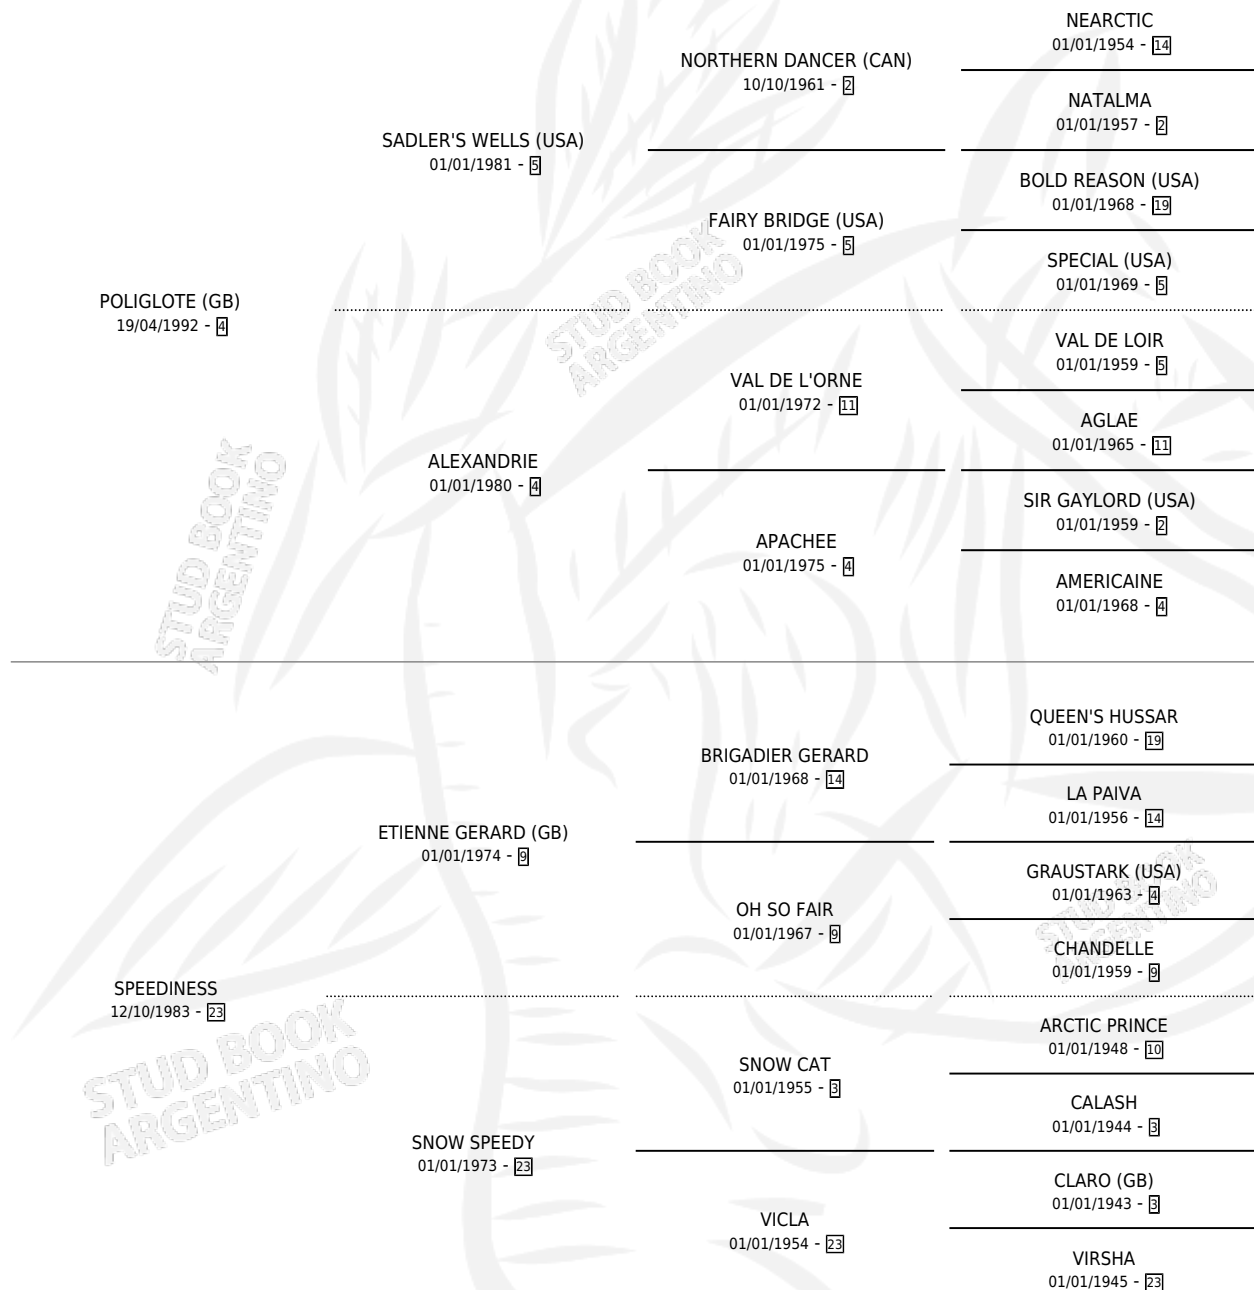

SPEED WELLS

por **POLIGLOTE (GB)** y **SPEEDINESS** por **ETIENNE GERARD (GB)**

Argentina · Hembra · Zaino · SP · 27/09/2000
Familia 23-a · Volumen 37

ESTADO

TIPIFICACIÓN SANGUÍNEA	✓
TIPIFICACIÓN POR ADN	✓
PASAPORTE	X
IDENTIFICACIÓN POR MICROCHIP	X
REPRODUCTOR	✓

Lugar de nacimiento: Firmamento

Criador: Firmamento

~

HIJOS

	MACHOS	HEMBRAS
2 NACIERON	2	0
2 CORRIERON	2	0
2 GANARON	2	0

1 GANADORES CL	1 GANADORES GR	1 GANADORES G1
---------------------------------	---------------------------------	---------------------------------

PEDIGREE

S

mientos 2 / Efectividad 66.67%

PADRILLO	PRODUCTO	CRIADOR	1ER SERVICIO	ÚLTIMO SERVICIO
MAD CHAMP	Ø		08/11/2005	20/11/2005
SPEED WELLS MAD CHAMP	MAD SPEED (M T, 10/10/2005)	FIRMAMENTO	25/10/2004	25/10/2004
Datos oficiales del Stud Book Argentino EMPEROR JONES (USA)	SPEED EMPEROR (M ZD, 30/07/2004)	FIRMAMENTO	17/08/2003	17/08/2003