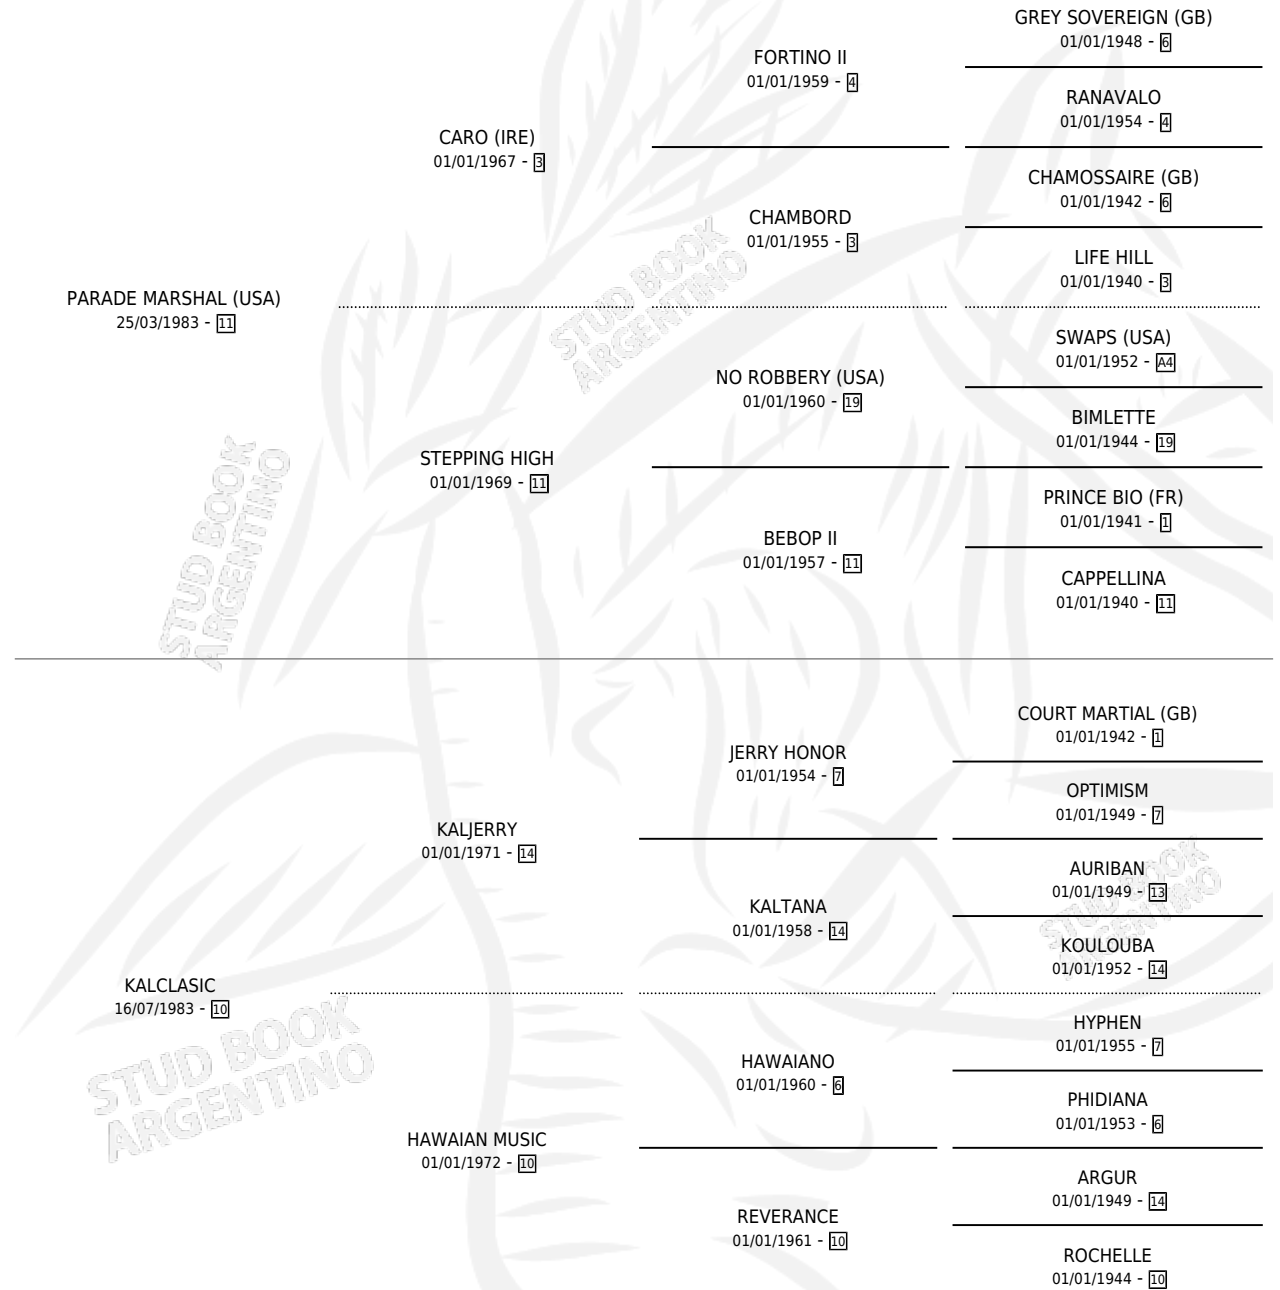

CLASICO PARADE

por PARADE MARSHAL (USA) y KALCLASIC por KALJERRY

Argentina · Macho · Tordillo · SP · 24/09/2000
Familia 10-d · Volumen 37

ESTADO

| | |
|------------------------------|---|
| TIPIFICACIÓN SANGUÍNEA | ✓ |
| TIPIFICACIÓN POR ADN | X |
| PASAPORTE | X |
| IDENTIFICACIÓN POR MICROCHIP | X |
| REPRODUCTOR | X |

Lugar de nacimiento: Firmamento

Criador: Firmamento

PEDIGREE

EXPORTACIÓN / IMPORTACIÓN

| FECHA | MOVIMIENTO | PAÍS |
|------------|------------|----------|
| 30/05/2002 | EXPORTADO | PARAGUAY |

CLASICO PARADE