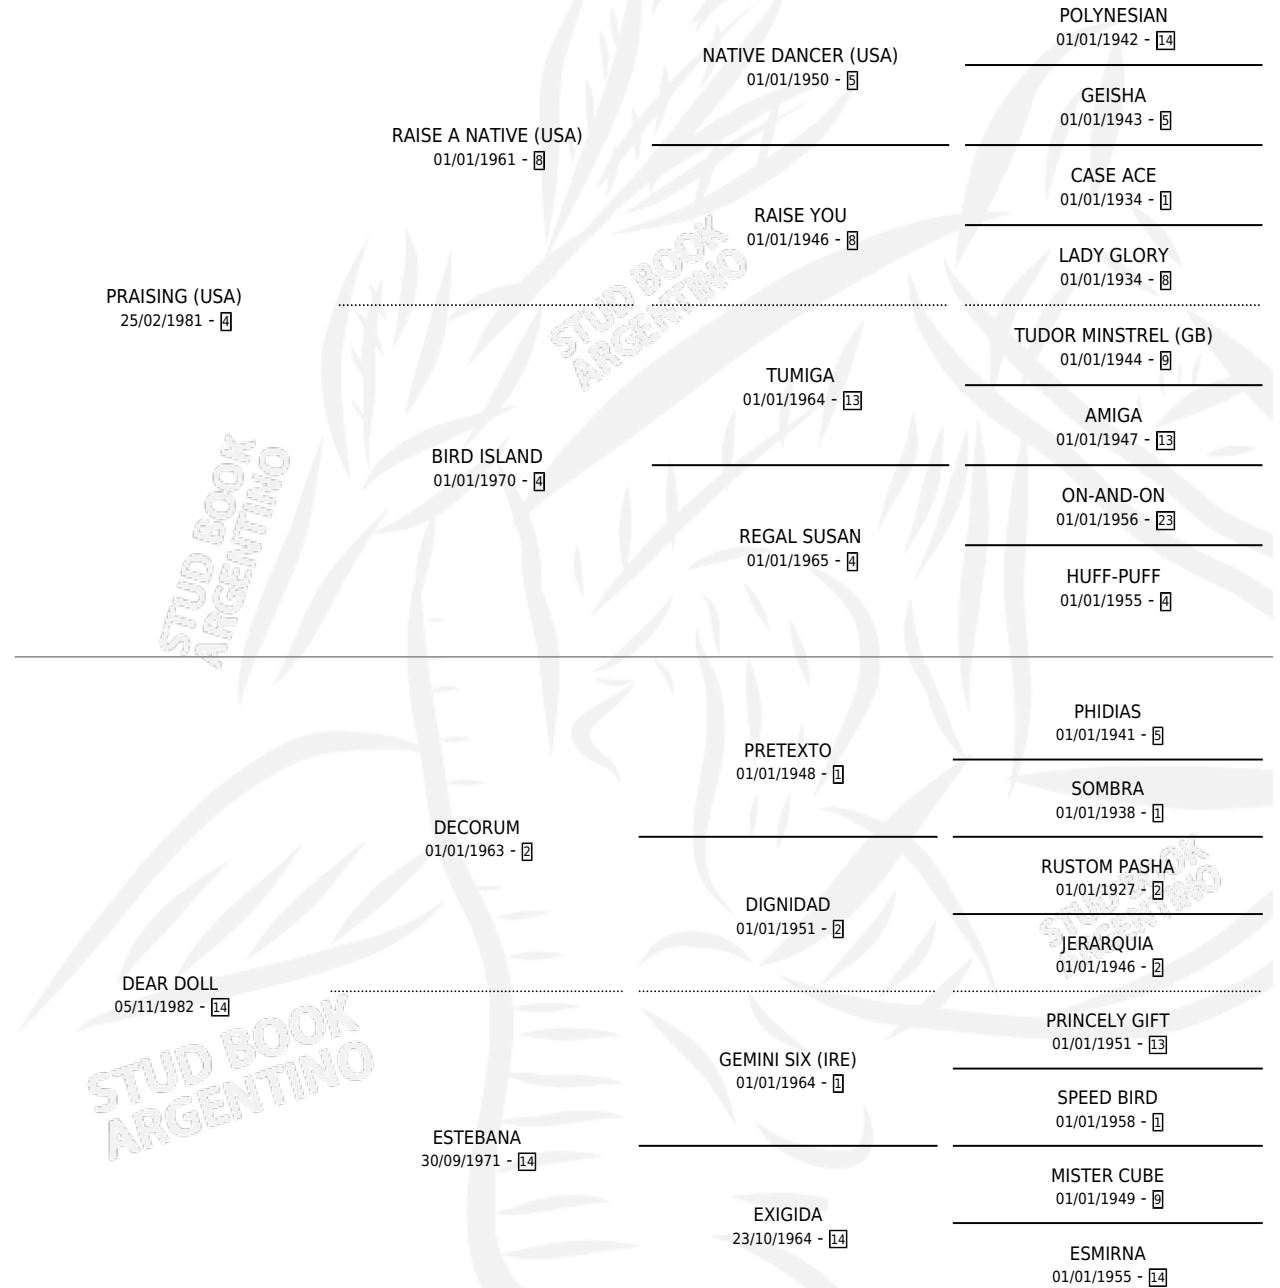

PATURICITO

por **PRAISING (USA)** y **DEAR DOLL** por **DECORUM**

Argentina · Macho · Alazan · SP · 19/09/2000
Familia 14-a · Volumen 37

ESTADO

TIPIFICACIÓN SANGUÍNEA	✓
TIPIFICACIÓN POR ADN	X
PASAPORTE	X
IDENTIFICACIÓN POR MICROCHIP	X
REPRODUCTOR	X

Lugar de nacimiento: El Tala

Criador: El Tala

PEDIGREE

EXPORTACIÓN / IMPORTACIÓN

FECHA	MOVIMIENTO	PAÍS
28/09/2005	IMPORTADO	PARAGUAY
30/05/2002	EXPORTADO	PARAGUAY

CAMPAÑA

Solo carreras oficiales de Argentina