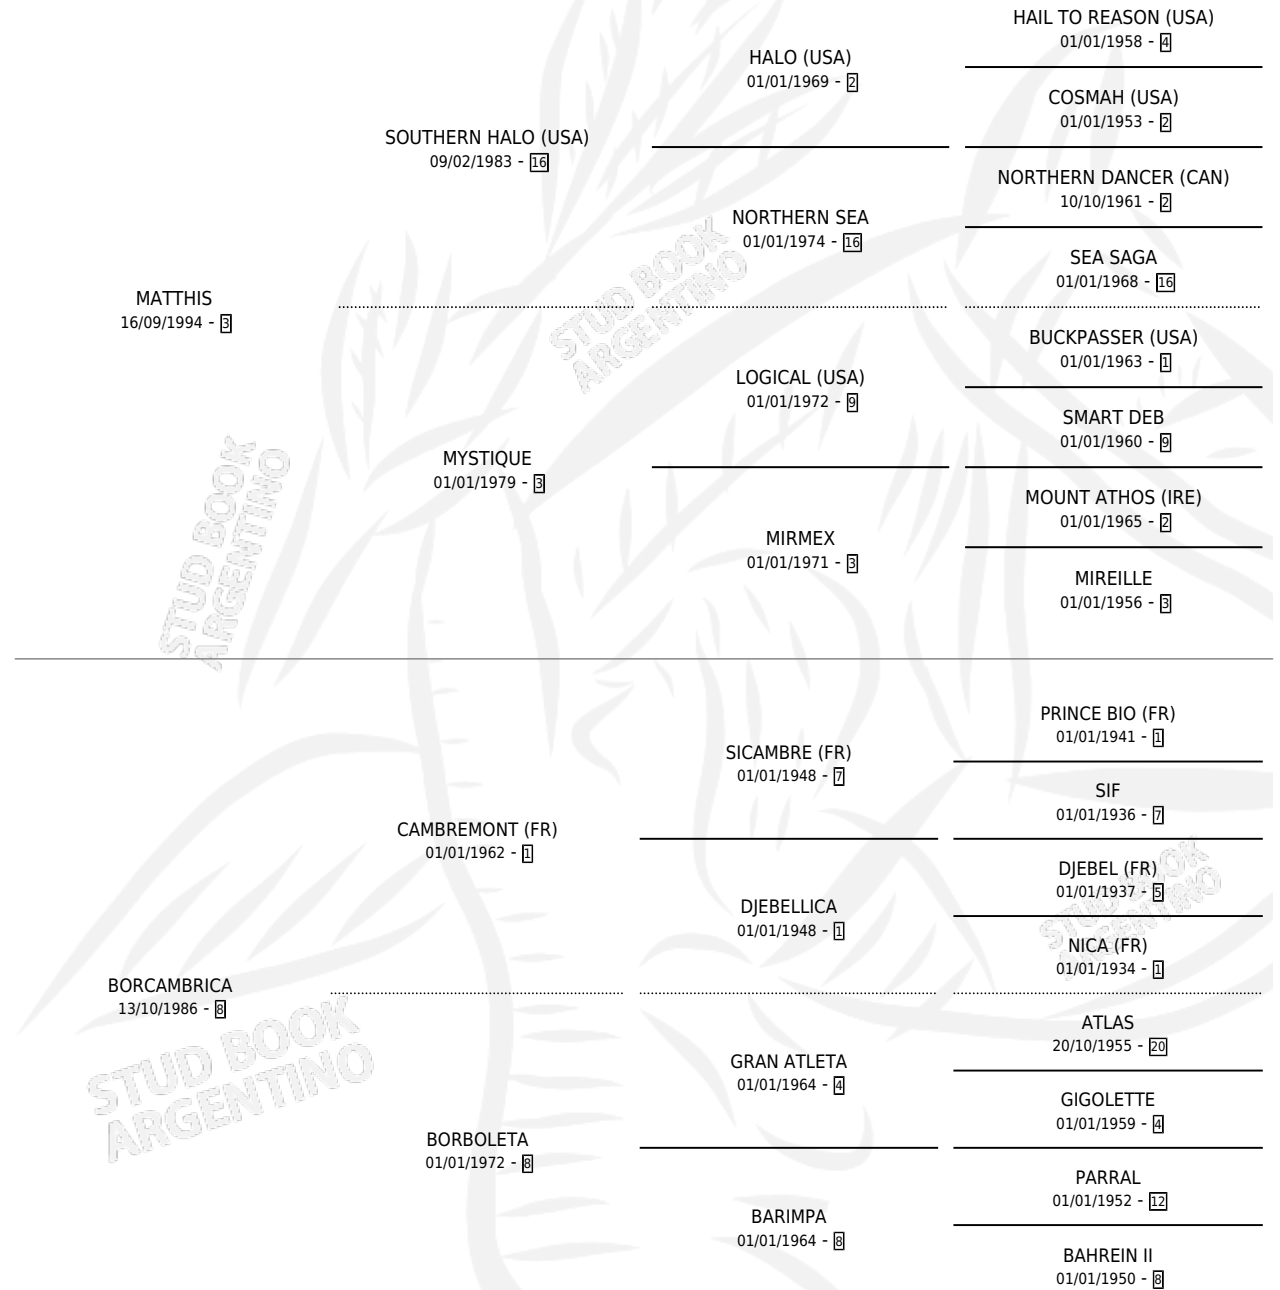

CAMBALACHERO

por **MATTHIS** y **BORCAMBRICA** por **CAMBREMONT (FR)**

Argentina · Macho · Zaino Doradillo · SP · 27/09/2000
Familia 8-a · Volumen 37

ESTADO

TIPIFICACIÓN SANGUÍNEA	✓
TIPIFICACIÓN POR ADN	X
PASAPORTE	X
IDENTIFICACIÓN POR MICROCHIP	X
REPRODUCTOR	X

Lugar de nacimiento: Vadarkblar

Criador: Vadarkblar

PEDIGREE

CAMBALACHERO

Datos oficiales del Stud Book Argentino

Documento generado el 04/05/2026

studbook.org.ar