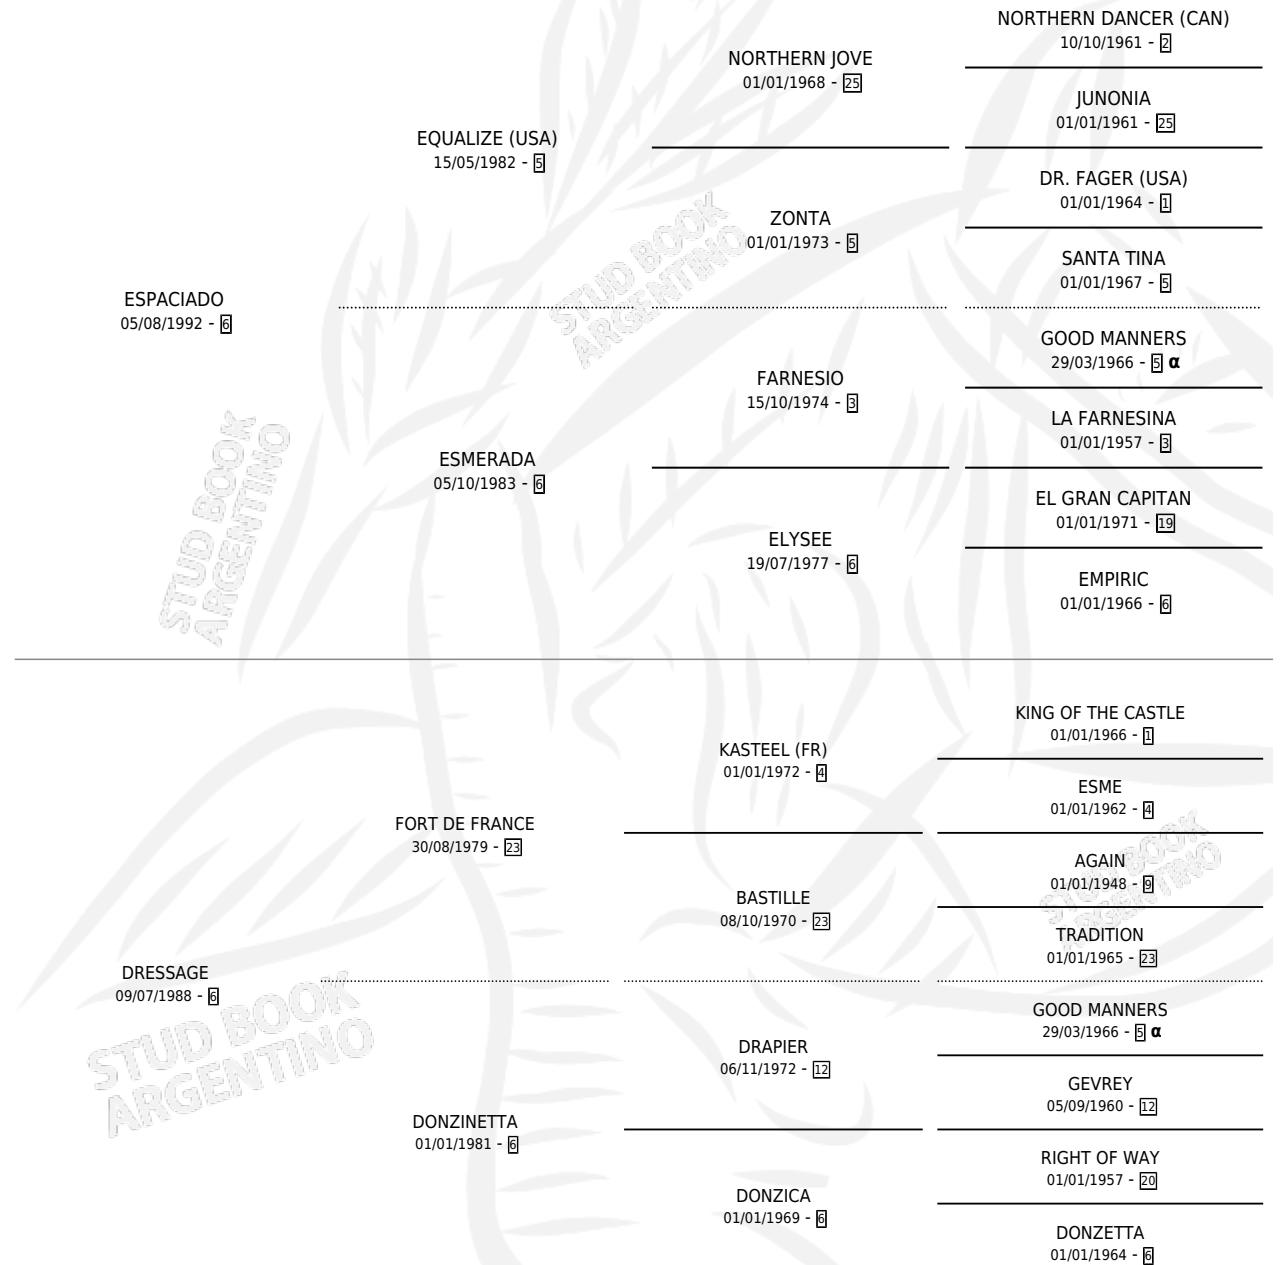

# VOLAPIE

por **ESPACIADO** y **DRESSAGE** por **FORT DE FRANCE**

Argentina · Macho · Tordillo · SP · 25/09/2000  
Familia 6-a · Volumen 37

## ESTADO

TIPIFICACIÓN SANGUÍNEA	✓
TIPIFICACIÓN POR ADN	X
PASAPORTE	X
IDENTIFICACIÓN POR MICROCHIP	X
REPRODUCTOR	X

**Lugar de nacimiento:** Vadarkblar

**Criador:** Vadarkblar

## PEDIGREE

INBREEDING : α