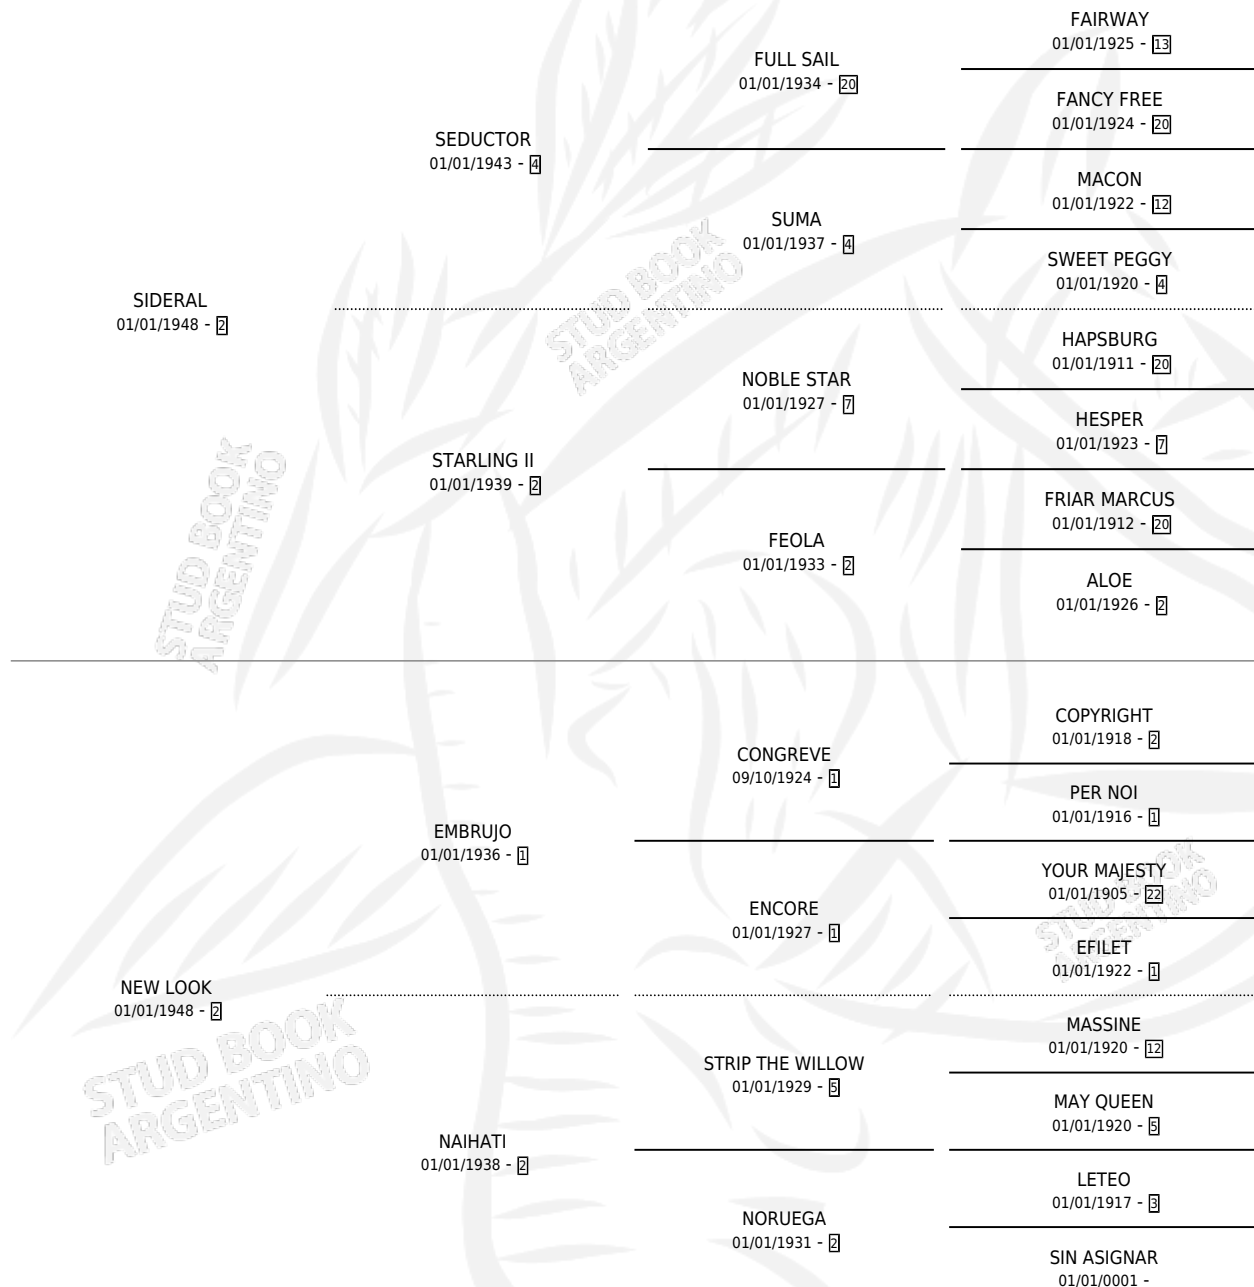

TOILE

por **SIDERAL** y **NEW LOOK** por **EMBRUJO**

Argentina · Hembra · Alazan · SP · 01/01/1959
Familia 2-h · Volumen 23

ESTADO

TIPIFICACIÓN SANGUÍNEA	X
TIPIFICACIÓN POR ADN	X
PASAPORTE	X
IDENTIFICACIÓN POR MICROCHIP	X
REPRODUCTOR	✓

Lugar de nacimiento: Campo particular

Criador: Sin dato

~

HIJOS

	MACHOS	HEMBRAS
8 NACIERON	3	5
2 CORRIERON	1	1
2 GANARON	1	1
0 GANADORES CL	0 GANADORES GR	0 GANADORES G1

PEDIGREE

S

mientos **0** / Efectividad **0.00%**

PADRILLO	PRODUCTO	CRIADOR	1ER SERVICIO	ÚLTIMO SERVICIO
FLINTHAM (GB)	∅		12/08/1985	22/11/1985
TOILE MANGUIT (USA)	∅			

Datos oficiales del Stud Book Argentino

Documento generado el 26/04/2026

studbook.org.ar