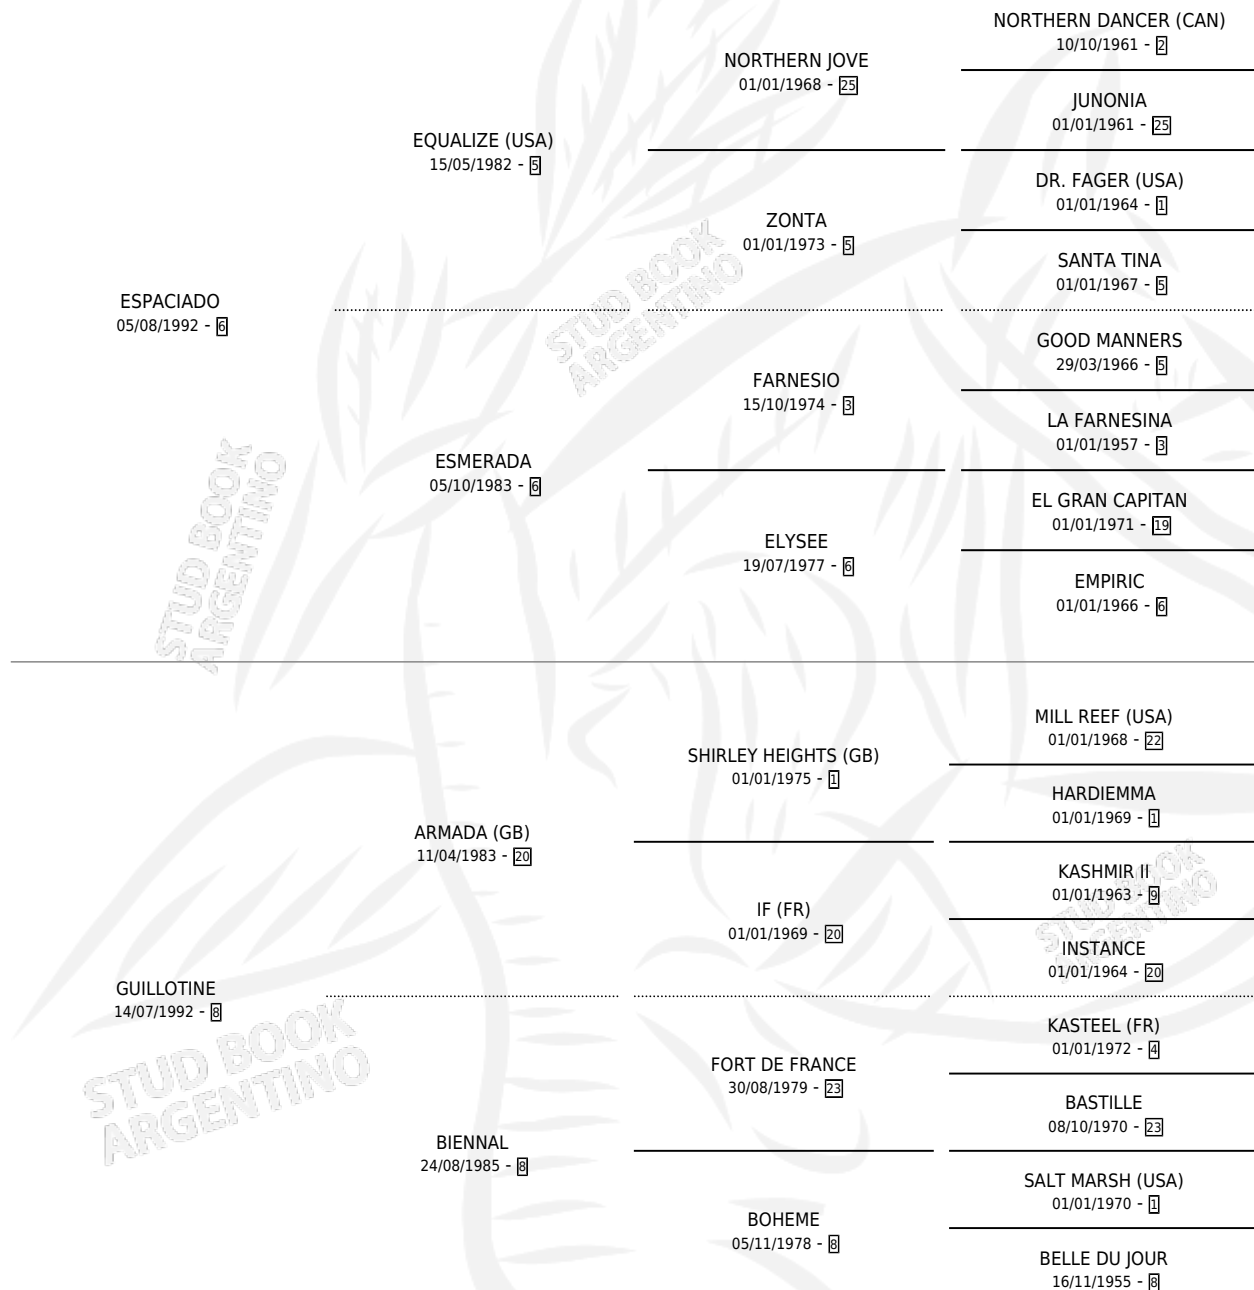

MARIANTONIETA

por **ESPACIADO** y **GUILLOTINE** por **ARMADA (GB)**

Argentina · Hembra · Zaino Doradillo · SP · 18/09/2000
Familia 8-a · Volumen 37

ESTADO

TIPIFICACIÓN SANGUÍNEA	✓
TIPIFICACIÓN POR ADN	✓
PASAPORTE	X
IDENTIFICACIÓN POR MICROCHIP	X
REPRODUCTOR	✓

Lugar de nacimiento: Vadarkblar

Criador: Vadarkblar

~

HIJOS

	MACHOS	HEMBRAS
1 NACIERON	1	0
1 CORRIERON	1	0
1 GANARON	1	0
0 GANADORES CL	0 GANADORES GR	0 GANADORES G1

PEDIGREE

CAMPAÑA

Solo carreras oficiales de Argentina