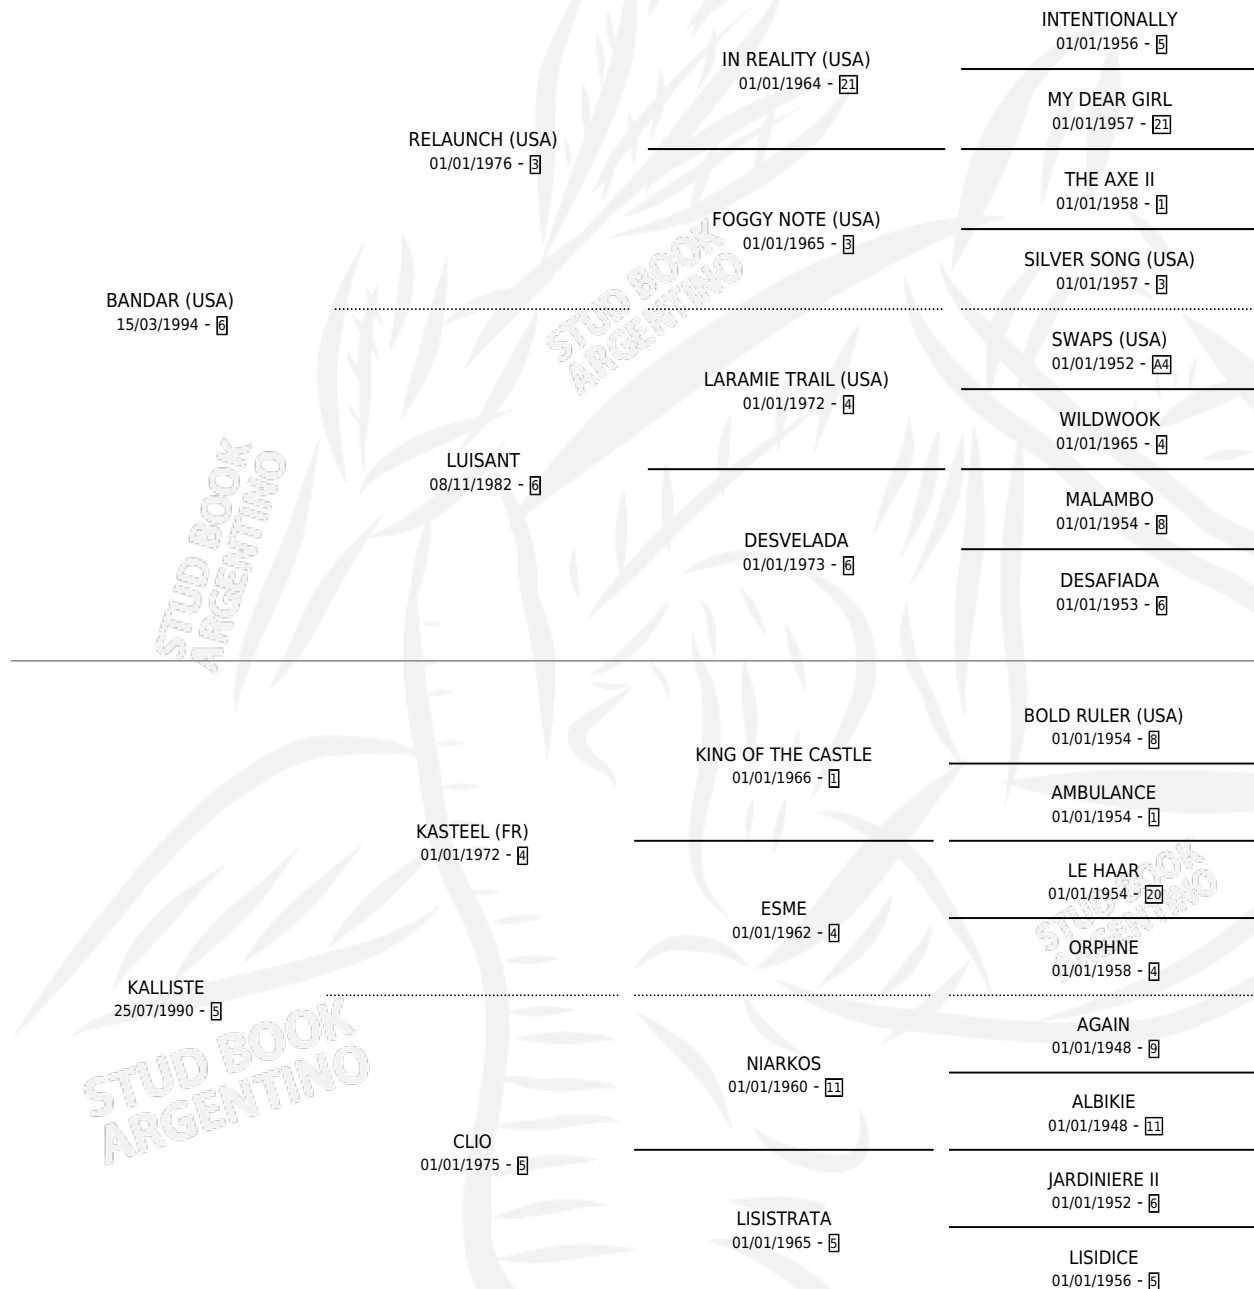

SUMUQUE

por **BANDAR (USA)** y **KALLISTE** por **KASTEEL (FR)**

Argentina · Hembra · Tordillo · SP · 16/08/2000
Familia 5-e · Volumen 37

ESTADO

TIPIFICACIÓN SANGUÍNEA	✓
TIPIFICACIÓN POR ADN	✓
PASAPORTE	X
IDENTIFICACIÓN POR MICROCHIP	X
REPRODUCTOR	✓

Lugar de nacimiento: Vadarkblar

Criador: Vadarkblar

~

HIJOS

	MACHOS	HEMBRAS
5 NACIERON	3	2
3 CORRIERON	2	1
1 GANARON	1	0
0 GANADORES CL	0 GANADORES GR	0 GANADORES G1

PEDIGREE