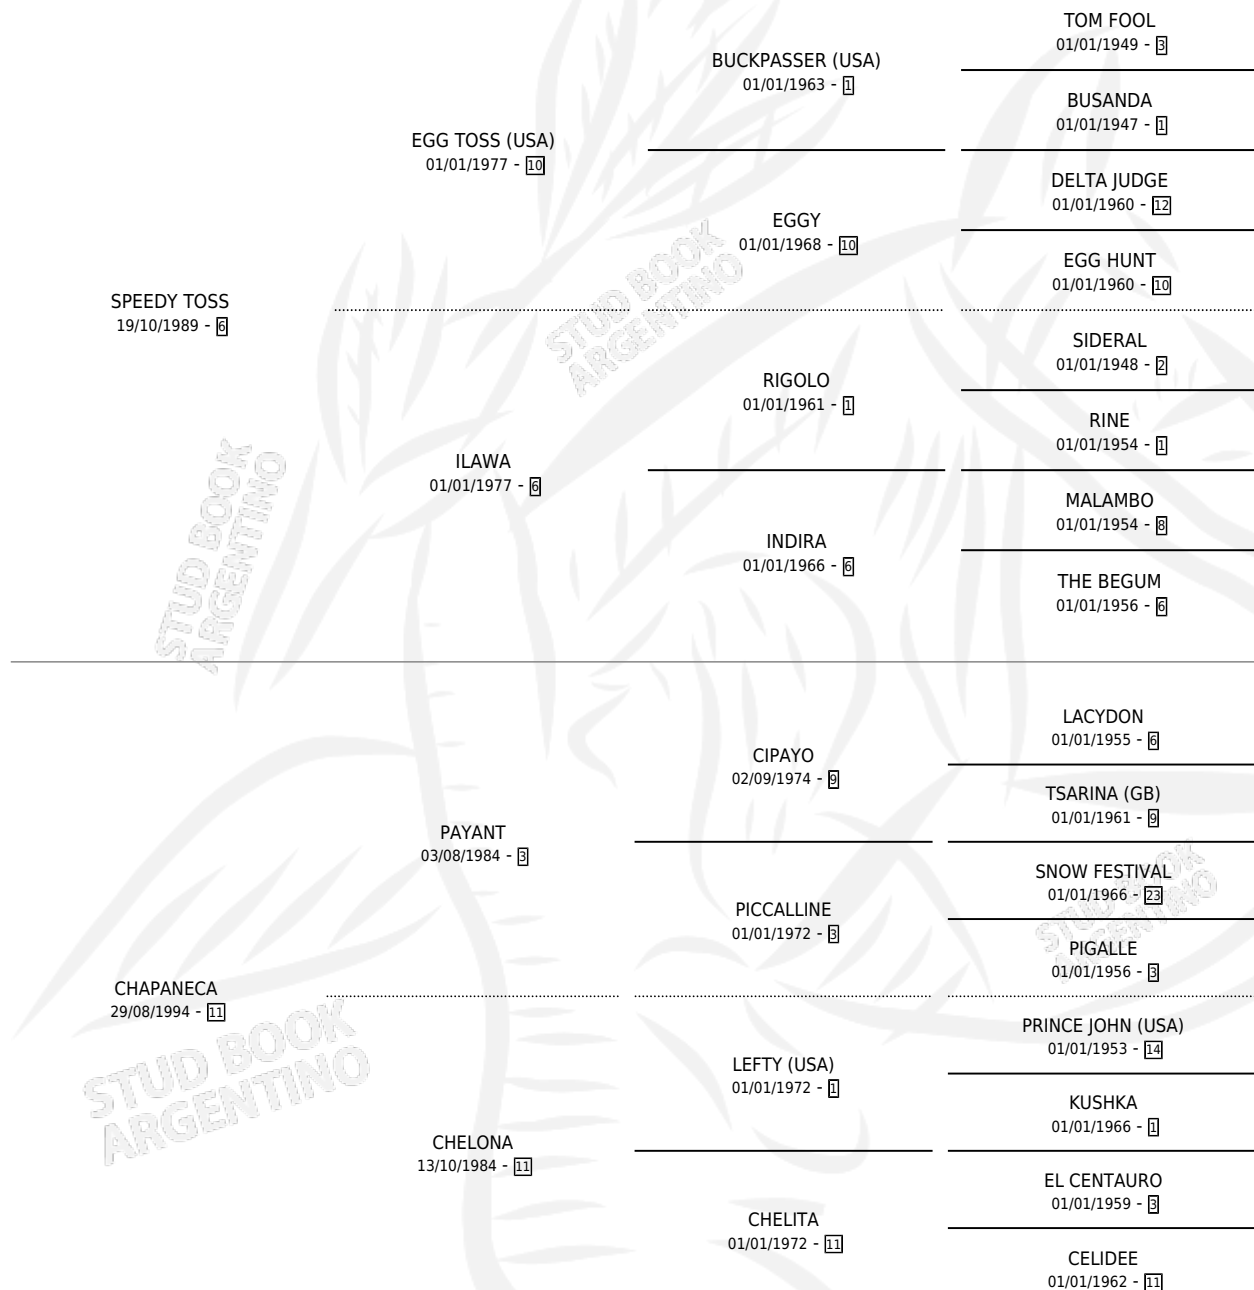

VELOSS ALBA

por **SPEEDY TOSS** y **CHAPANECA** por **PAYANT**

Argentina · Hembra · Alazan · SP · 20/08/2000
Familia 11-g · Volumen 37

ESTADO

TIPIFICACIÓN SANGUÍNEA	✓
TIPIFICACIÓN POR ADN	✓
PASAPORTE	X
IDENTIFICACIÓN POR MICROCHIP	X
REPRODUCTOR	✓

Lugar de nacimiento: Revancha

Criador: Revancha

~

HIJOS

	MACHOS	HEMBRAS
3 NACIERON	3	0

SIN ACTUACIONES

PEDIGREE

CAMPAÑA

Solo carreras oficiales de Argentina

POR EDAD

EDAD	CC	1°	2°	3°	4°	5°	NP	CLC	CLG	CLCG1	CLGG1	IMPORTE	GANANCIA / CC
4 AÑOS	2	0	0	0	0	0	2	0	0	0	0	\$200	\$100
TOTALES	2	0	0	0	0	0	2	0	0	0	0	\$200	\$100
%		0.0%	0.0%	0.0%	0.0%	0.0%	100%	0.0%	0.0%	0.0%	0.0%		