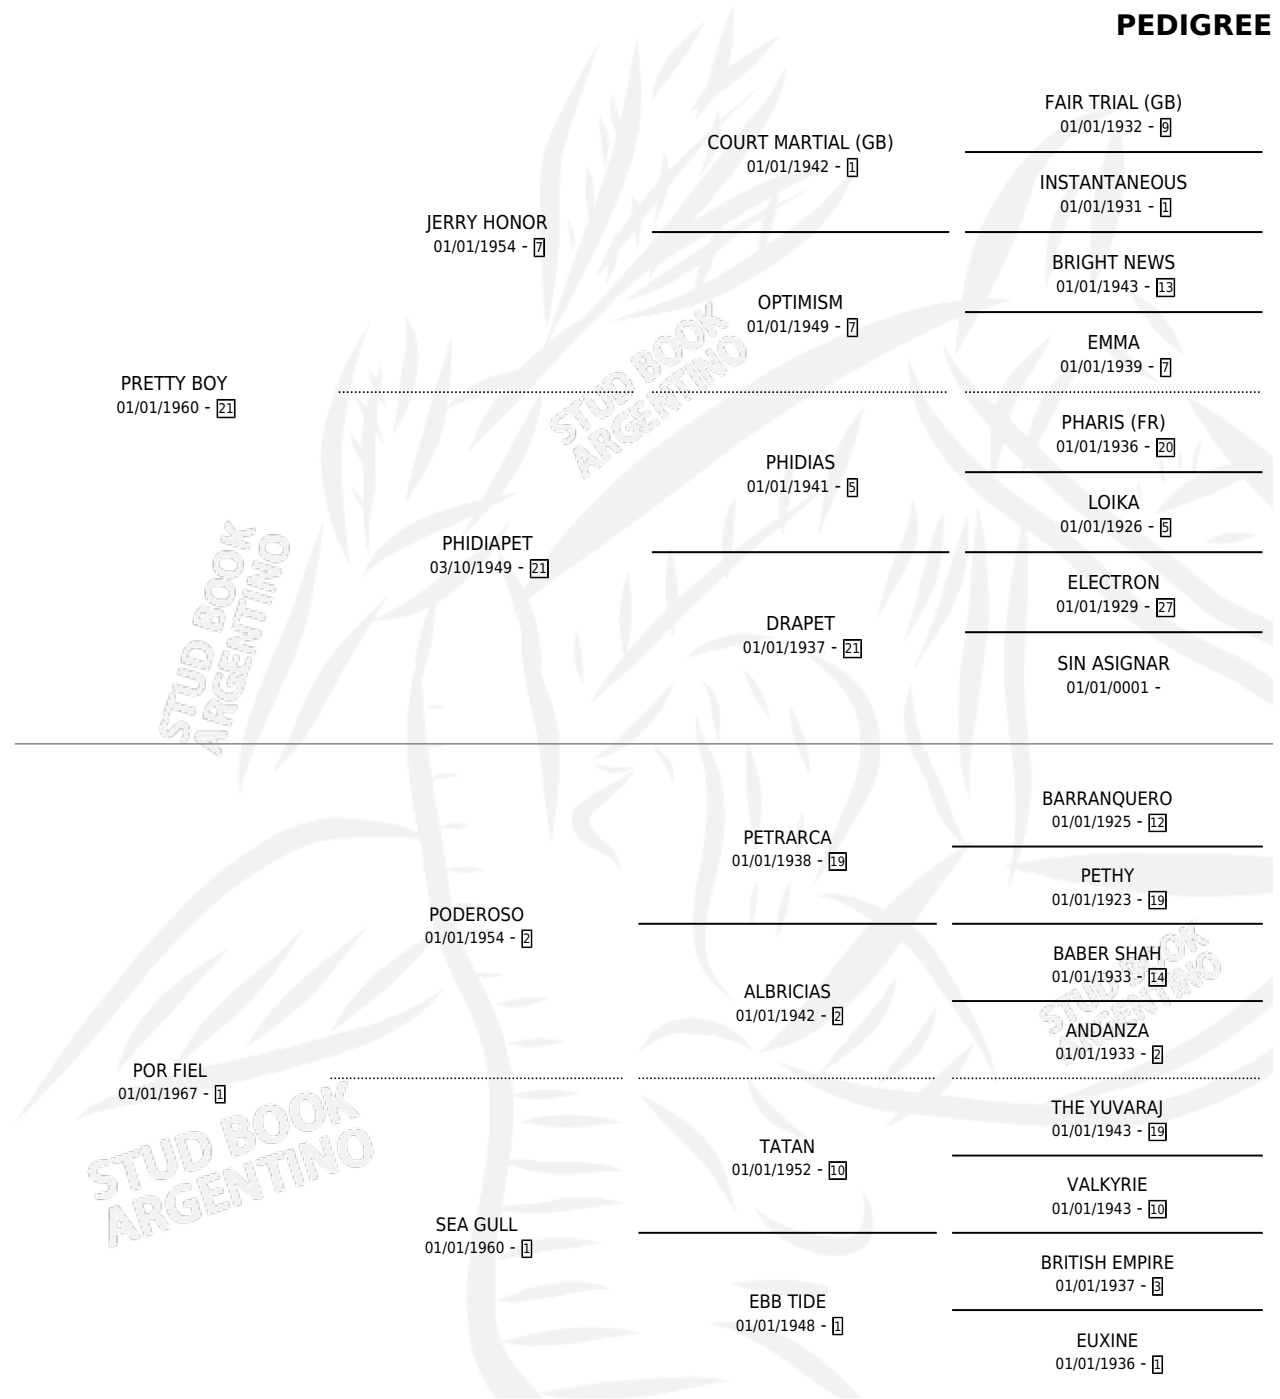

PRETTY PAYA

PEDIGREE

por PRETTY BOY y POR FIEL por PODEROSO

Argentina · Hembra · Zaino Negro · SP · 01/01/1973
Familia 1-d · Volumen 28

ESTADO

TIPIFICACIÓN SANGUÍNEA	X
TIPIFICACIÓN POR ADN	X
PASAPORTE	X
IDENTIFICACIÓN POR MICROCHIP	X
REPRODUCTOR	✓

Lugar de nacimiento: Campo particular
Criador: Althabe Domingo Agustin

~

HIJOS

	MACHOS	HEMBRAS
7 NACIERON	2	5
4 CORRIERON	0	4
2 GANARON	0	2
0 GANADORES CL	0 GANADORES GR	0 GANADORES G1

S

cimientos 7 / Efectividad 70.00%

PADRILLO	PRODUCTO	CRIADOR	1ER SERVICIO	ÚLTIMO SERVICIO
PALOMET	∅		24/09/1994	28/09/1994
PRETTY PAYA	∅		02/11/1993	06/11/1993
CAMBALACHE	PREVALENCIA (H Z, 24/10/1993)	SIN DATO	09/11/1992	13/11/1992
CAMBALACHE	∅		28/11/1991	30/11/1991
CAMBALACHE	PRETTY WINNER (H ZN, 30/09/1991)	SIN DATO	17/09/1990	26/10/1990
CAMBALACHE	PRETTY QUILLA (H Z, 01/09/1990)	SIN DATO	22/09/1989	24/09/1989
NEW SOUND	PRETINA (H Z, 01/10/1988)	A LOS PADRES	23/10/1987	28/10/1987
NEW SOUND	PRECIADA (H Z, 15/09/1987)	GARCIA JORGE ALBERTO	09/10/1986	11/10/1986
NEW SOUND	PRETON (M Z, 30/10/1985)	SIN DATO		
SIEMPRE LINDO	PRELINDO (M Z, 24/08/1984)	SIN DATO		