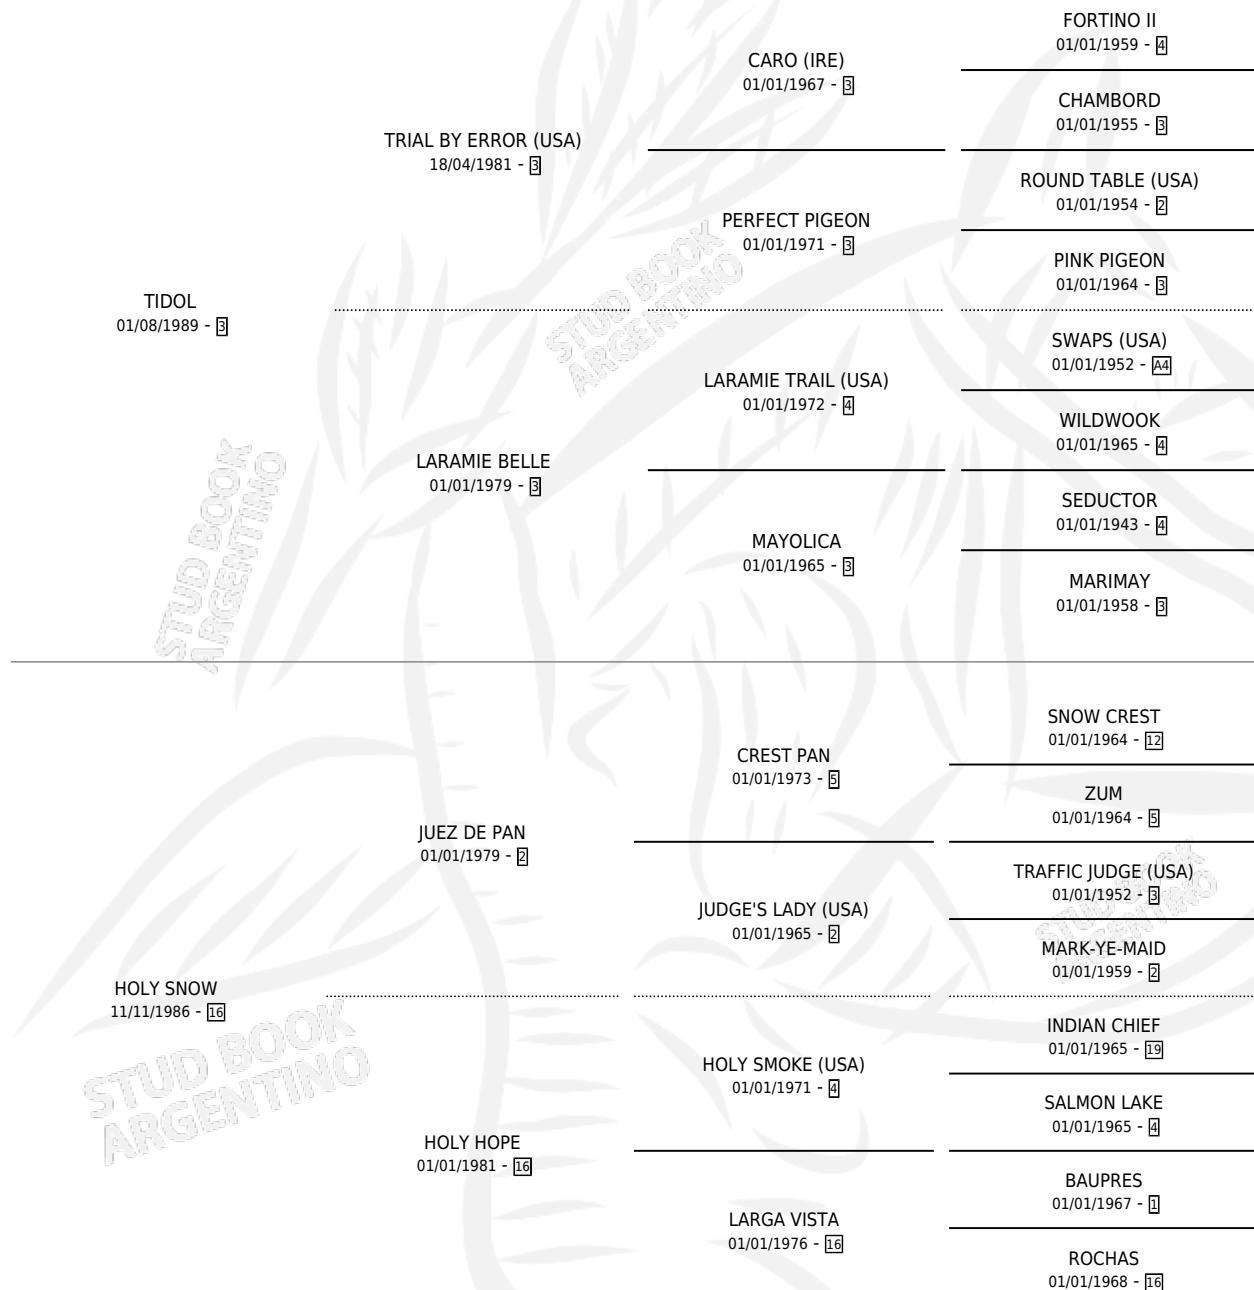

LA HUINQUENSE

por TIDOL y HOLY SNOW por JUEZ DE PAN

Argentina · Hembra · Zaino Doradillo · SP · 28/09/2000
Familia 16-e · Volumen 37

ESTADO

TIPIFICACIÓN SANGUÍNEA	✓
TIPIFICACIÓN POR ADN	✓
PASAPORTE	X
IDENTIFICACIÓN POR MICROCHIP	X
REPRODUCTOR	✓

Lugar de nacimiento: Renanclaro

Criador: Renanclaro

PEDIGREE