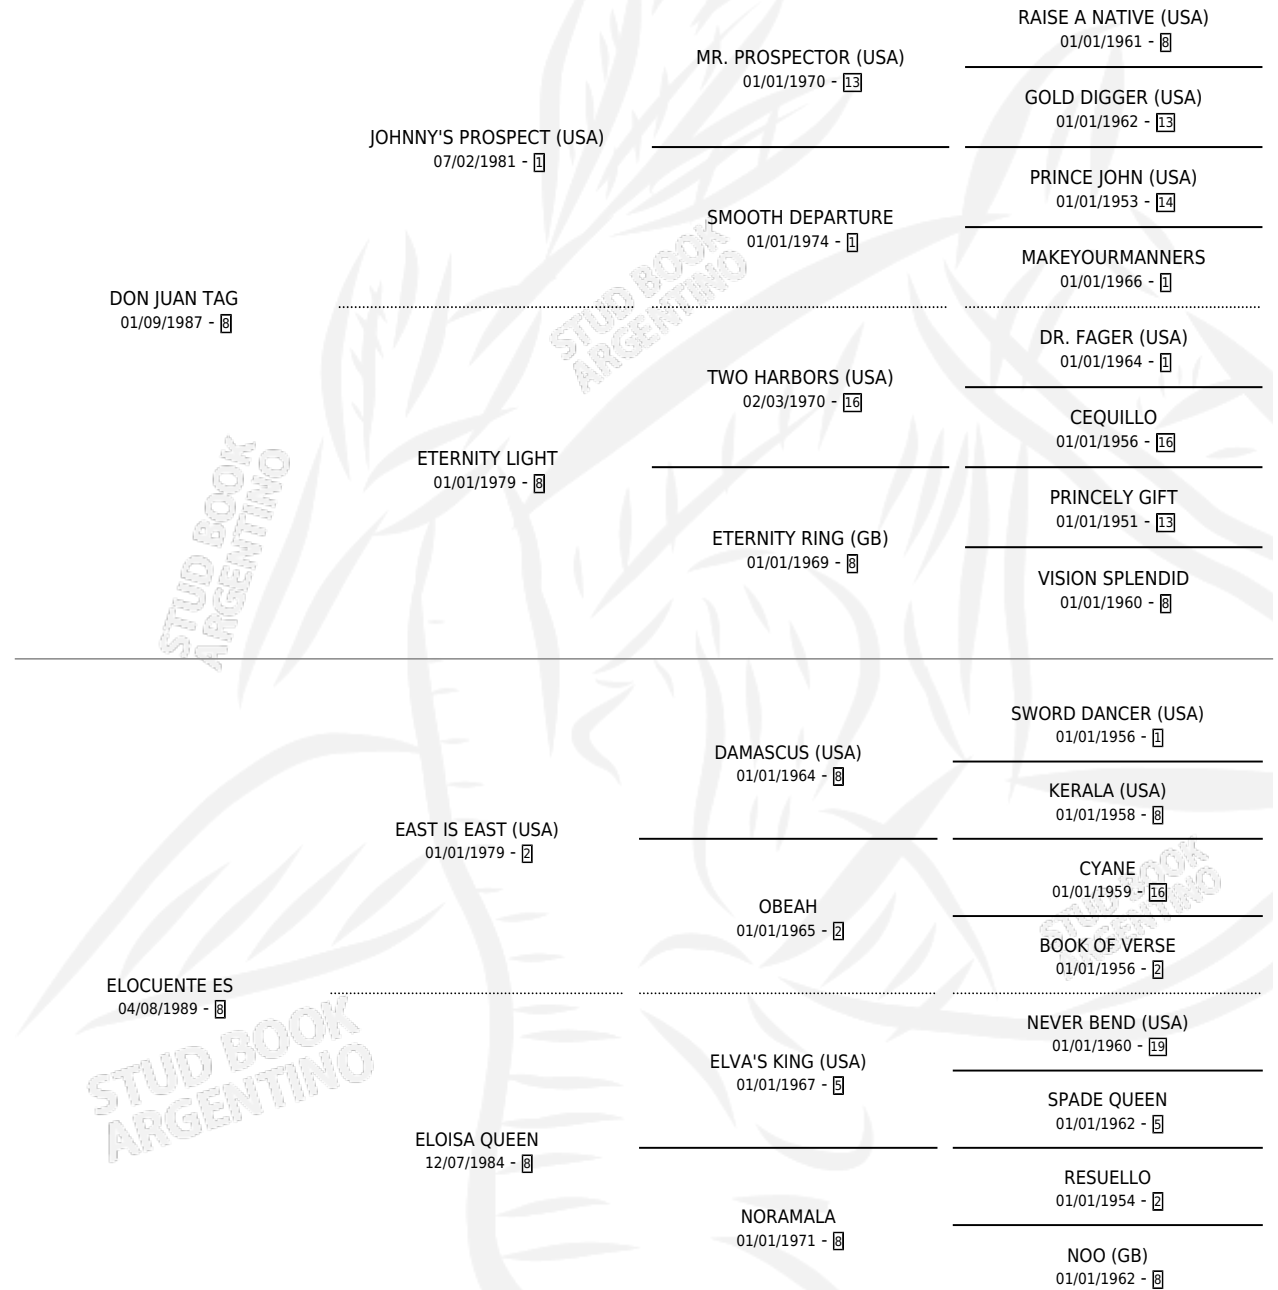

Lugar de nacimiento: Alborada

Criador: Sin dato

~

HIJOS

	MACHOS	HEMBRAS
2 NACIERON	1	1
1 CORRIERON	0	1

SIN ACTUACIONES

PEDIGREE

CAMPAÑA