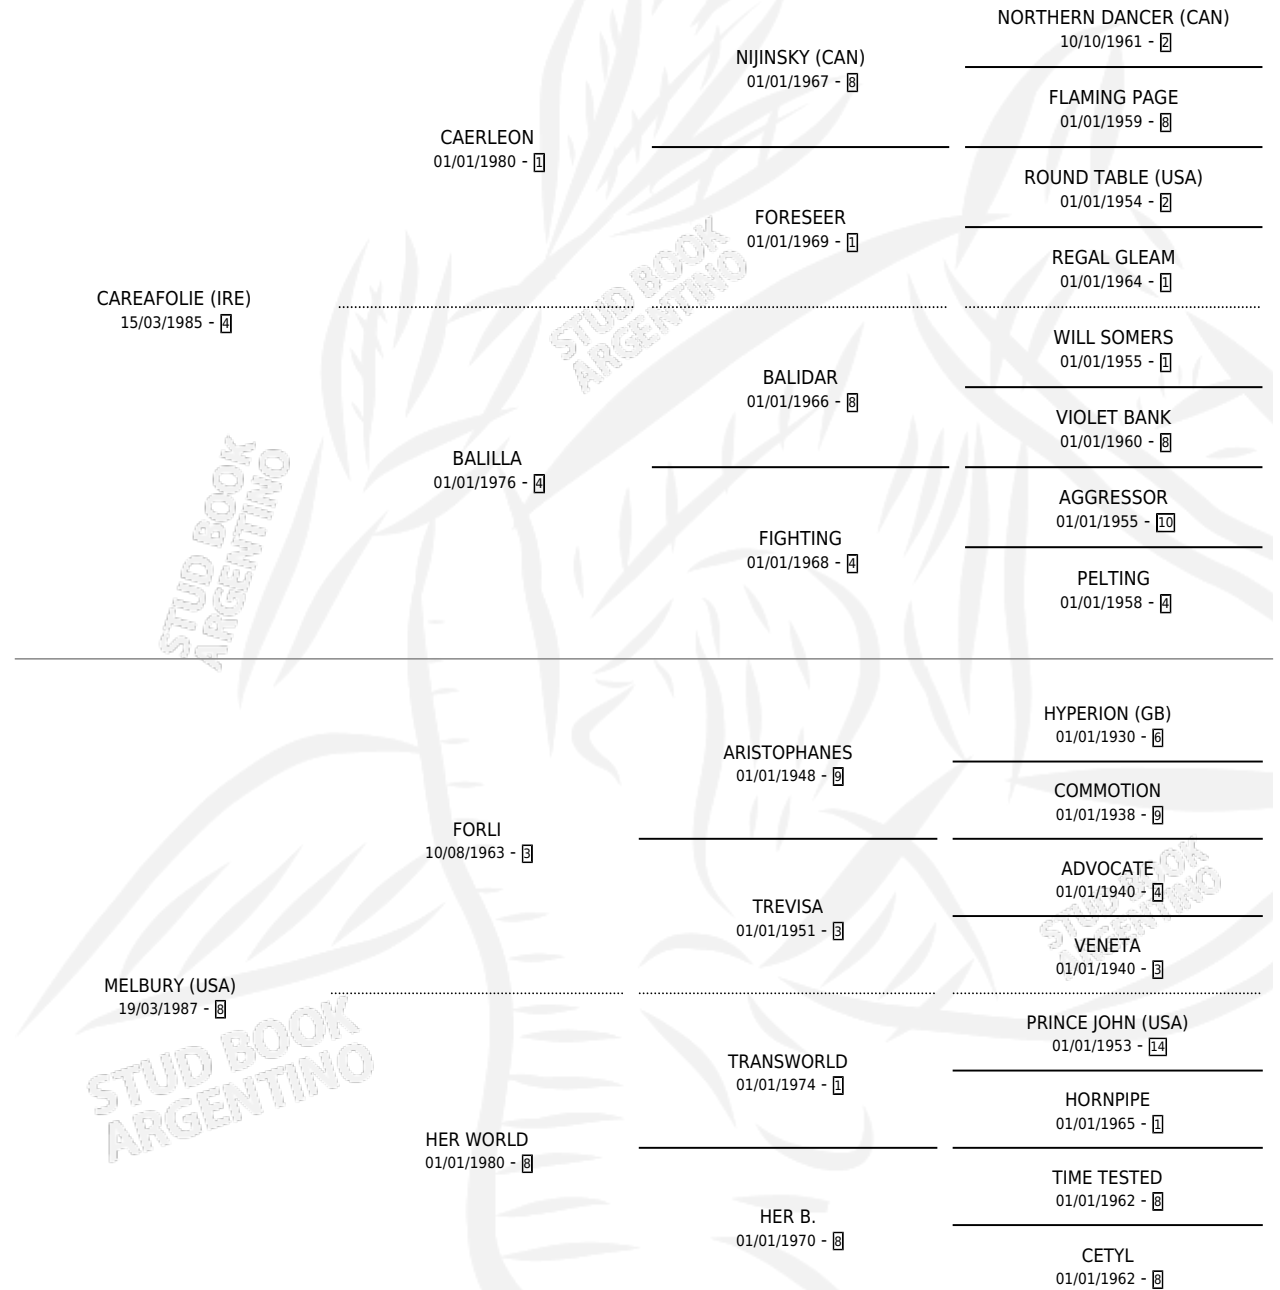

CAPEADOR

por CAREAFOLIE (IRE) y MELBURY (USA) por FORLI

Argentina · Macho · Zaino · SP · 30/09/2000
Familia 8-h · Volumen 37

ESTADO

TIPIFICACIÓN SANGUÍNEA	✓
TIPIFICACIÓN POR ADN	X
PASAPORTE	X
IDENTIFICACIÓN POR MICROCHIP	X
REPRODUCTOR	X

Lugar de nacimiento: Alborada

Criador: Alborada

PEDIGREE