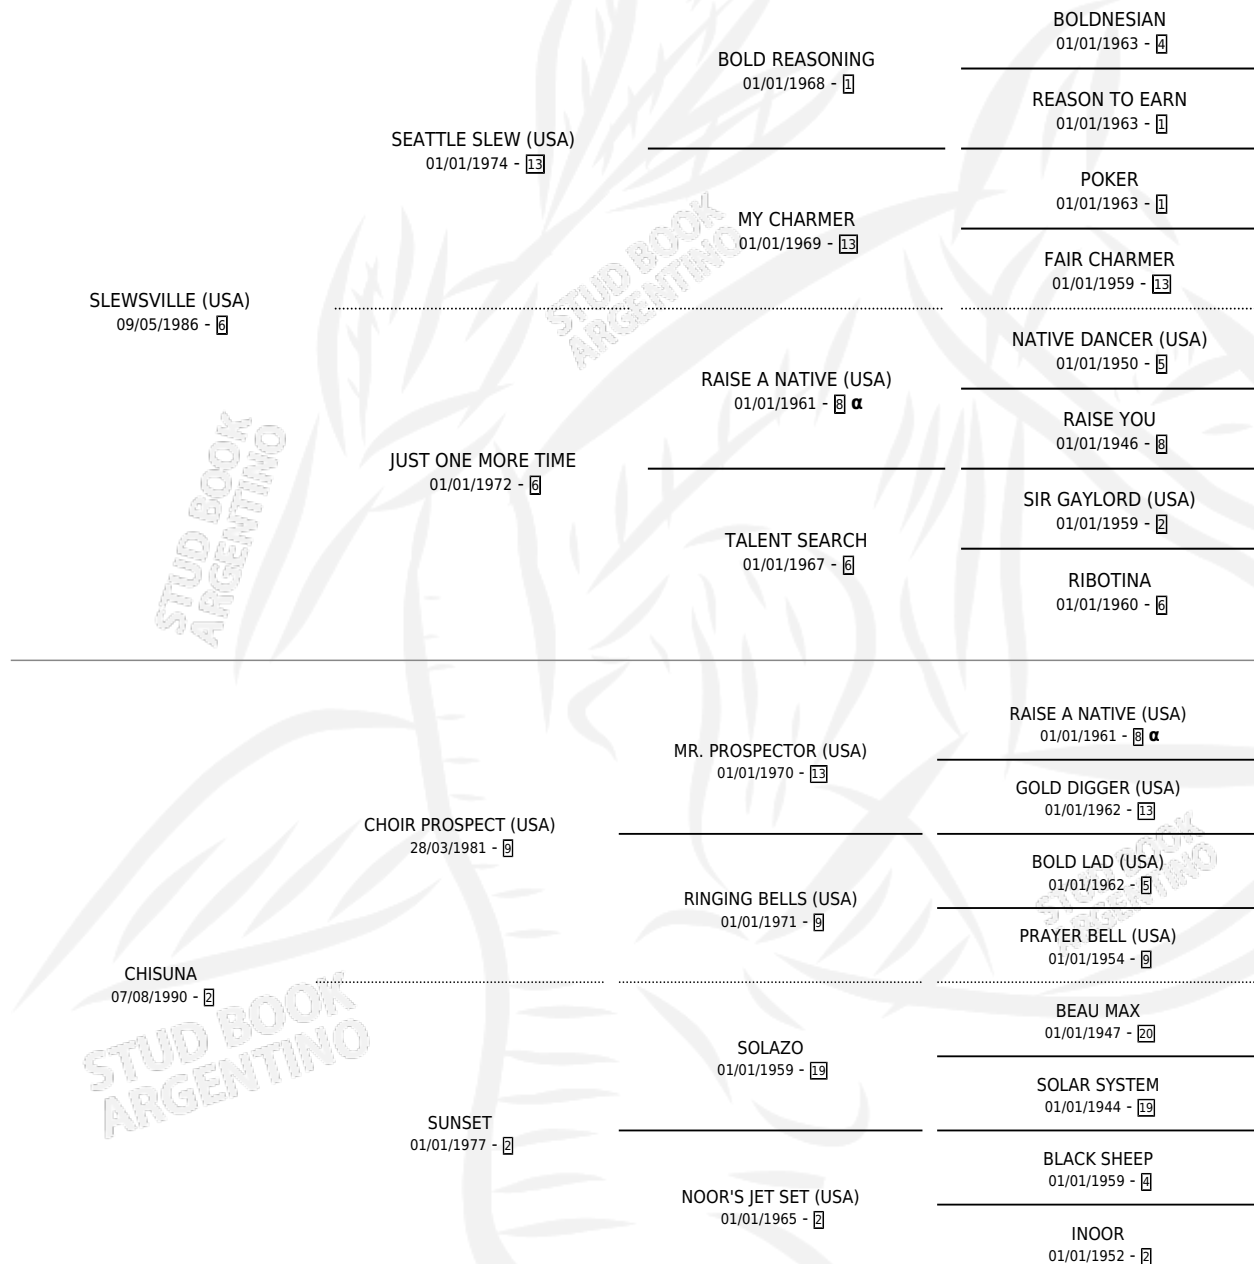

EL FURIOSO

por SLEWSVILLE (USA) y CHISUNA por CHOIR PROSPECT (USA)

Argentina · Macho · Zaino Colorado · SP · 07/10/2000
Familia 2-o · Volumen 37

ESTADO

TIPIFICACIÓN SANGUÍNEA	✓
TIPIFICACIÓN POR ADN	X
PASAPORTE	X
IDENTIFICACIÓN POR MICROCHIP	X
REPRODUCTOR	X

Lugar de nacimiento: Alborada
Criador: Alborada

PEDIGREE

INBREEDING : α