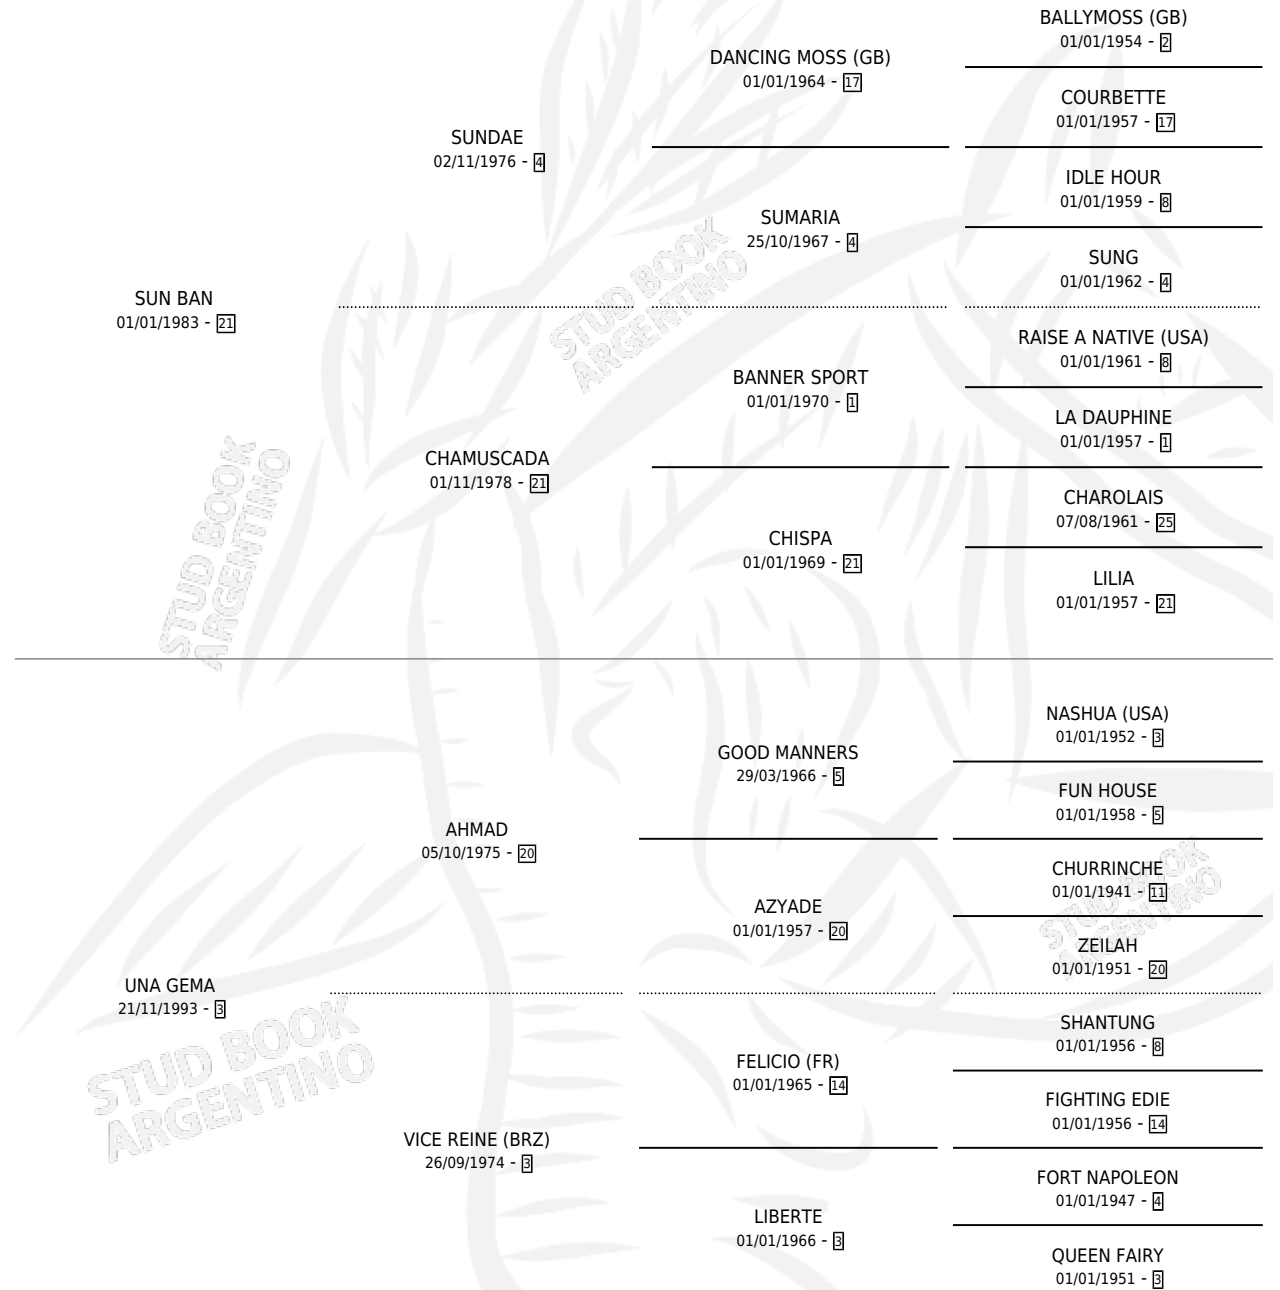

GAROTA BAN

por SUN BAN y UNA GEMA por AHMAD

Argentina · Hembra · Zaino · SP · 22/09/2000
Familia 3-c · Volumen 37

ESTADO

TIPIFICACIÓN SANGUÍNEA	X
TIPIFICACIÓN POR ADN	X
PASAPORTE	X
IDENTIFICACIÓN POR MICROCHIP	X
REPRODUCTOR	X

Lugar de nacimiento: Estancia la Carolina

Criador: Sin dato

PEDIGREE

GAROTA BAN

Datos oficiales del Stud Book Argentino

Documento generado el 07/05/2026

studbook.org.ar