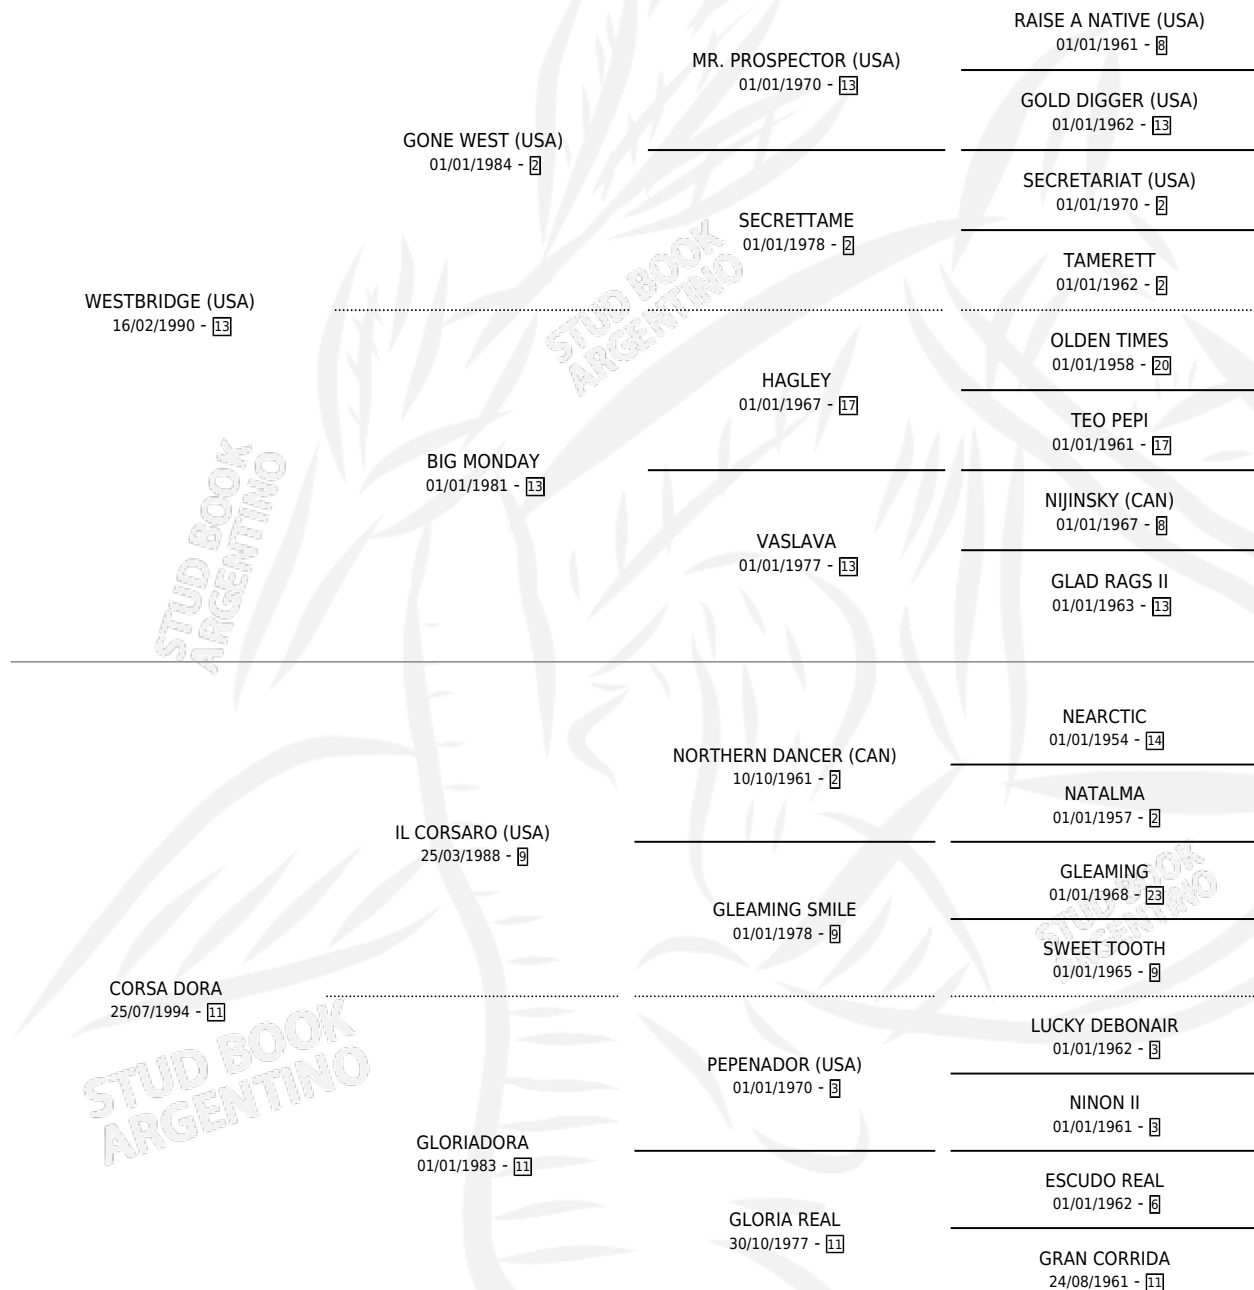

MARTIN WEST

por WESTBRIDGE (USA) y CORSA DORA por IL CORSARO (USA)

Argentina · Macho · Zaino · SP · 12/10/2000
Familia 11-e · Volumen 37

ESTADO

TIPIFICACIÓN SANGUÍNEA	✓
TIPIFICACIÓN POR ADN	✓
PASAPORTE	X
IDENTIFICACIÓN POR MICROCHIP	X
REPRODUCTOR	✓

Lugar de nacimiento: Las Telas
Criador: Sin dato

~

HIJOS

	MACHOS	HEMBRAS
1 NACIERON	0	1
SIN ACTUACIONES		

PEDIGREE

CAMPAÑA

Solo carreras oficiales de Argentina

POR EDAD