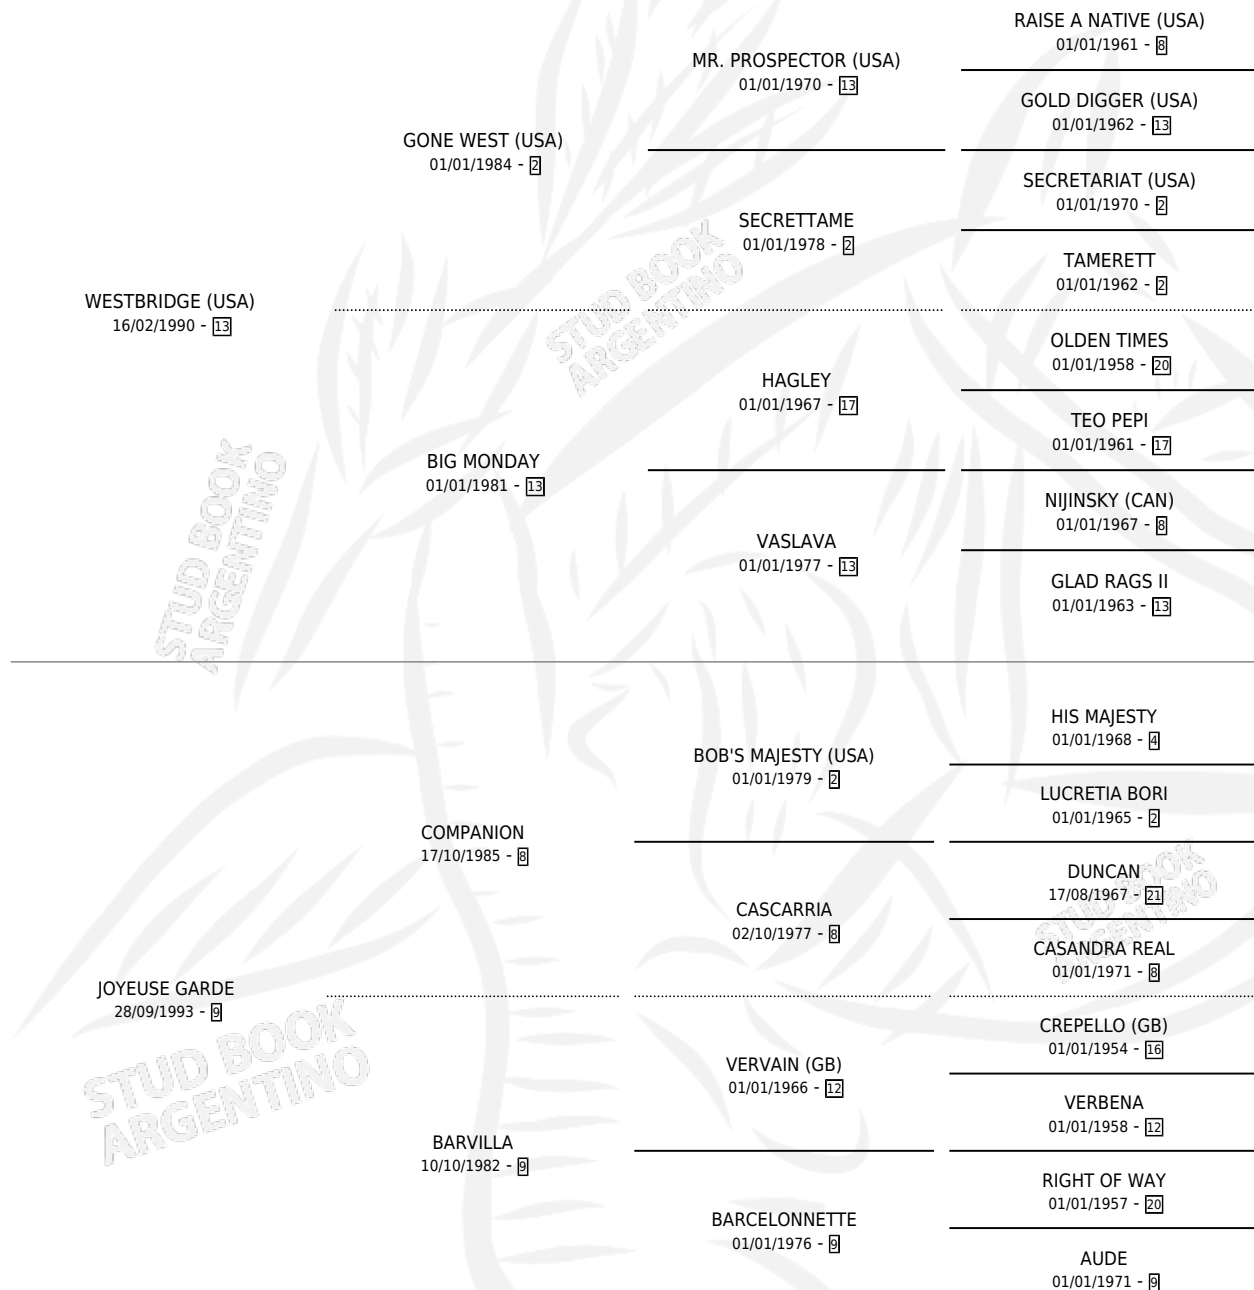

DIAMANTE WEST

por WESTBRIDGE (USA) y JOYEUSE GARDE por
COMPANION

Argentina · Macho · Alazan Tostado · SP · 28/09/2000
Familia 9-b · Volumen 37

ESTADO

TIPIFICACIÓN SANGUÍNEA	✓
TIPIFICACIÓN POR ADN	X
PASAPORTE	X
IDENTIFICACIÓN POR MICROCHIP	X
REPRODUCTOR	X

Lugar de nacimiento: Las Telas

Criador: Zappetini Susana Beatriz

PEDIGREE