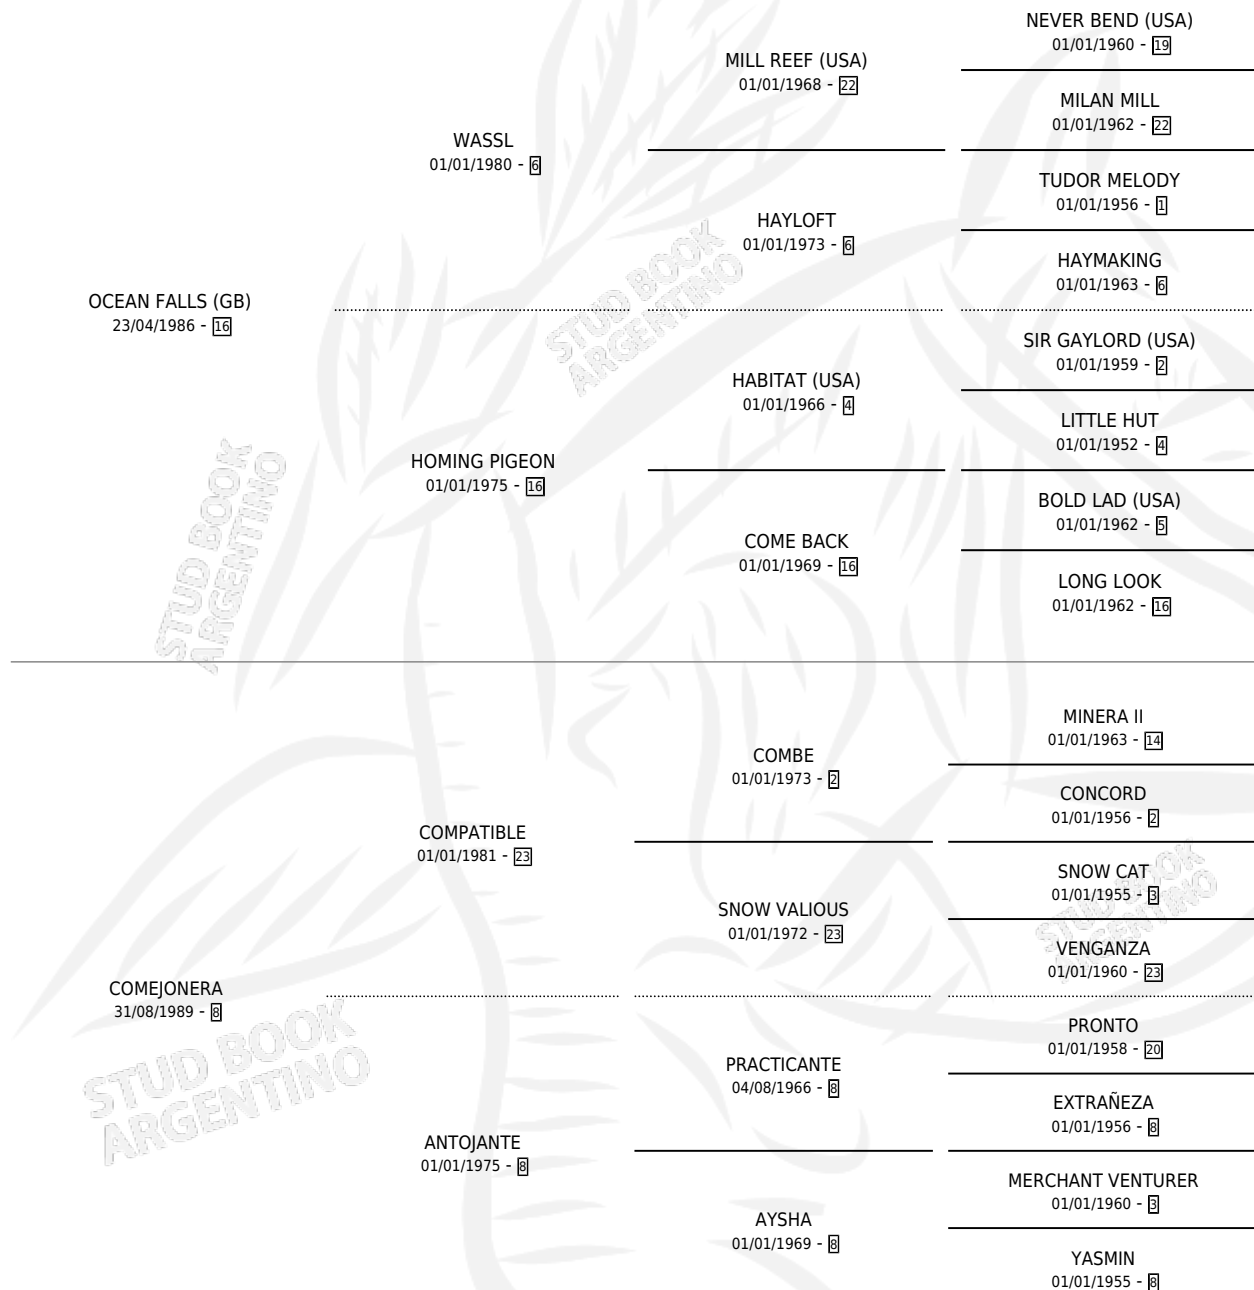

Lugar de nacimiento: El Alfalar

Criador: El Alfalar

~

HIJOS

	MACHOS	HEMBRAS
4 NACIERON	1	3
SIN ACTUACIONES		

PEDIGREE

CAMPAÑA

Solo carreras oficiales de Argentina