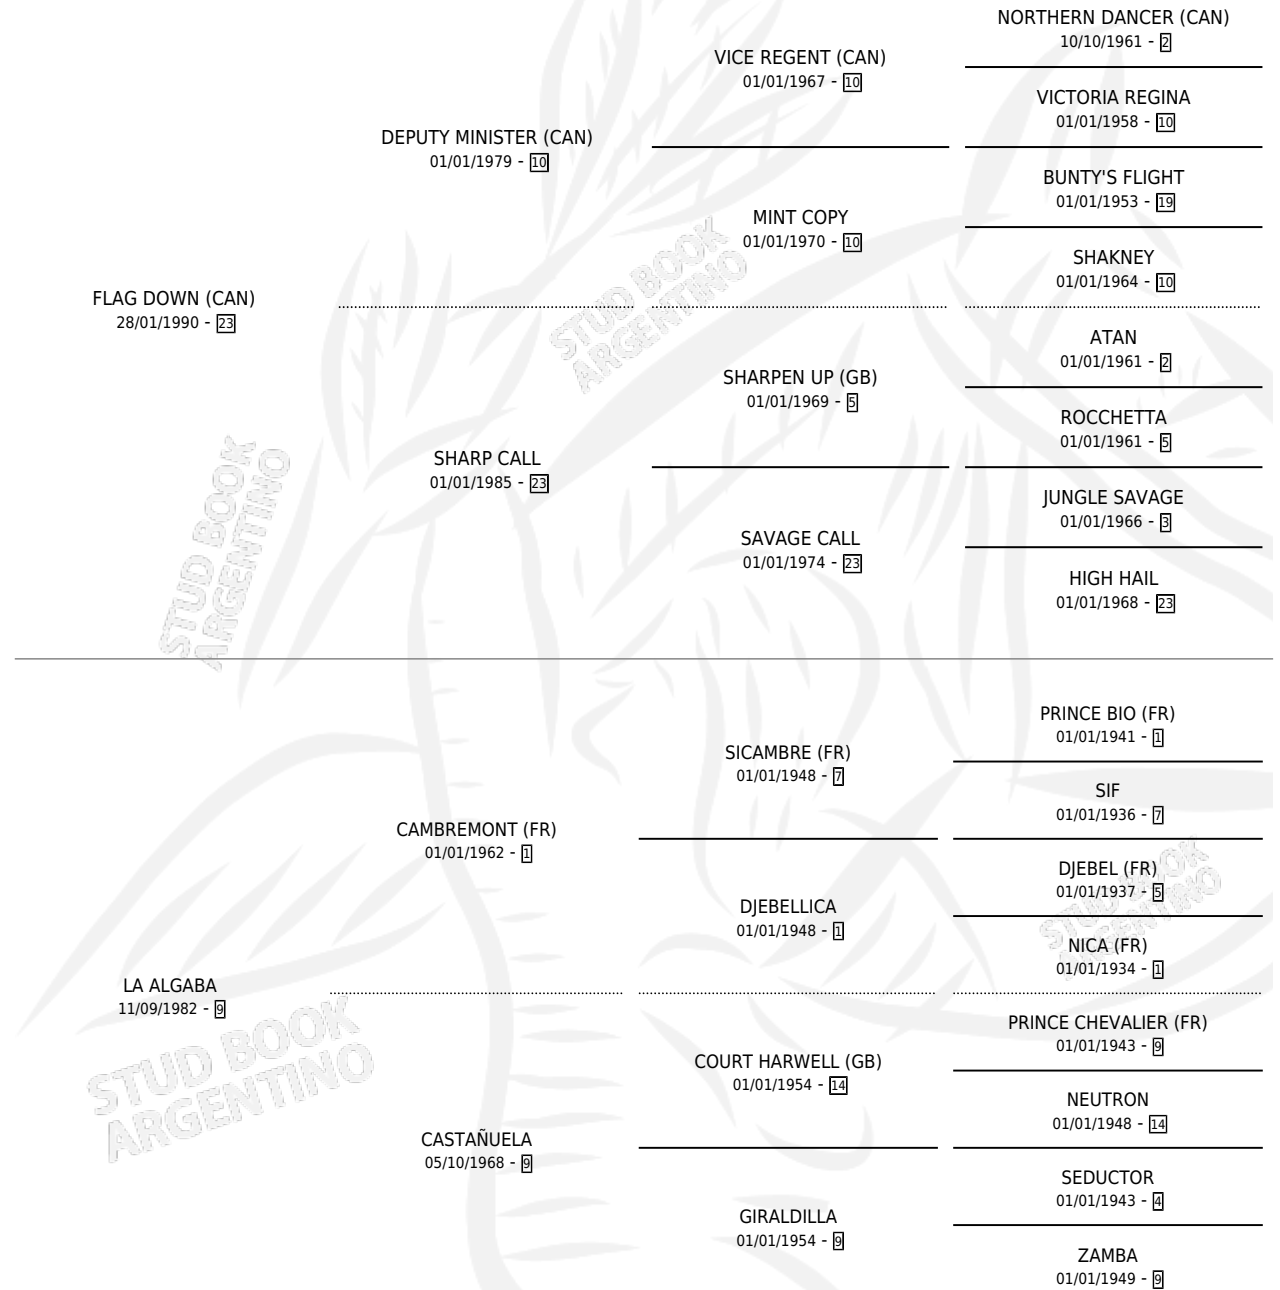

FLAGALBA

por **FLAG DOWN (CAN)** y **LA ALGABA** por **CAMBREMONT (FR)**

Argentina · Hembra · Zaino · SP · 18/10/2000
Familia 9-g · Volumen 37

ESTADO

TIPIFICACIÓN SANGUÍNEA	✓
TIPIFICACIÓN POR ADN	X
PASAPORTE	X
IDENTIFICACIÓN POR MICROCHIP	X
REPRODUCTOR	X

Lugar de nacimiento: El Tala
Criador: Atilena Sca

PEDIGREE

CAMPAÑA

Solo carreras oficiales de Argentina

POR EDAD

EDAD	CC	1°	2°	3°	4°	5°	NP	CLC	CLG	CLCG1	CLGG1	IMPORTE	GANANCIA / CC
2 AÑOS	3	1	0	0	2	0	0	1	0	0	0	\$10,468	\$3,489
3 AÑOS	7	0	1	0	1	2	3	1	0	0	0	\$2,616	\$374
TOTALES	10	1	1	0	3	2	3	2	0	0	0	\$13,084	\$1,308
%		10.0%	10.0%	0.0%	30.0%	20.0%	30.0%	20.0%	0.0%	0.0%	0.0%		

Ganadora en San Isidro - \$13,084, a los 2 años, incluso 4ta Rep. de Venezuela **[G3]** y Wilfredo Latham **[L]**.

POR DISTANCIA

HIPODROMO	CC	1°	2°	3°	4°	5°	NP	CLC	CLG	CLCG1	CLGG1	IMPORTE
PALERMO	2	0	0	0	1	0	1	0	0	0	0	\$370
1400 MTS	1	0	0	0	0	0	1	0	0	0	0	\$0
900 MTS	1	0	0	0	1	0	0	0	0	0	0	\$370
LA PLATA	6	0	1	0	2	1	2	2	0	0	0	\$3,264
1100 MTS	2	0	0	0	1	0	1	1	0	0	0	\$600
1400 MTS	3	0	1	0	0	1	1	0	0	0	0	\$2,016
1200 MTS	1	0	0	0	1	0	0	1	0	0	0	\$648
SAN ISIDRO	2	1	0	0	0	1	0	0	0	0	0	\$9,450
1400 MTS	1	0	0	0	0	1	0	0	0	0	0	\$0
1000 MTS	1	1	0	0	0	0	0	0	0	0	0	\$9,450