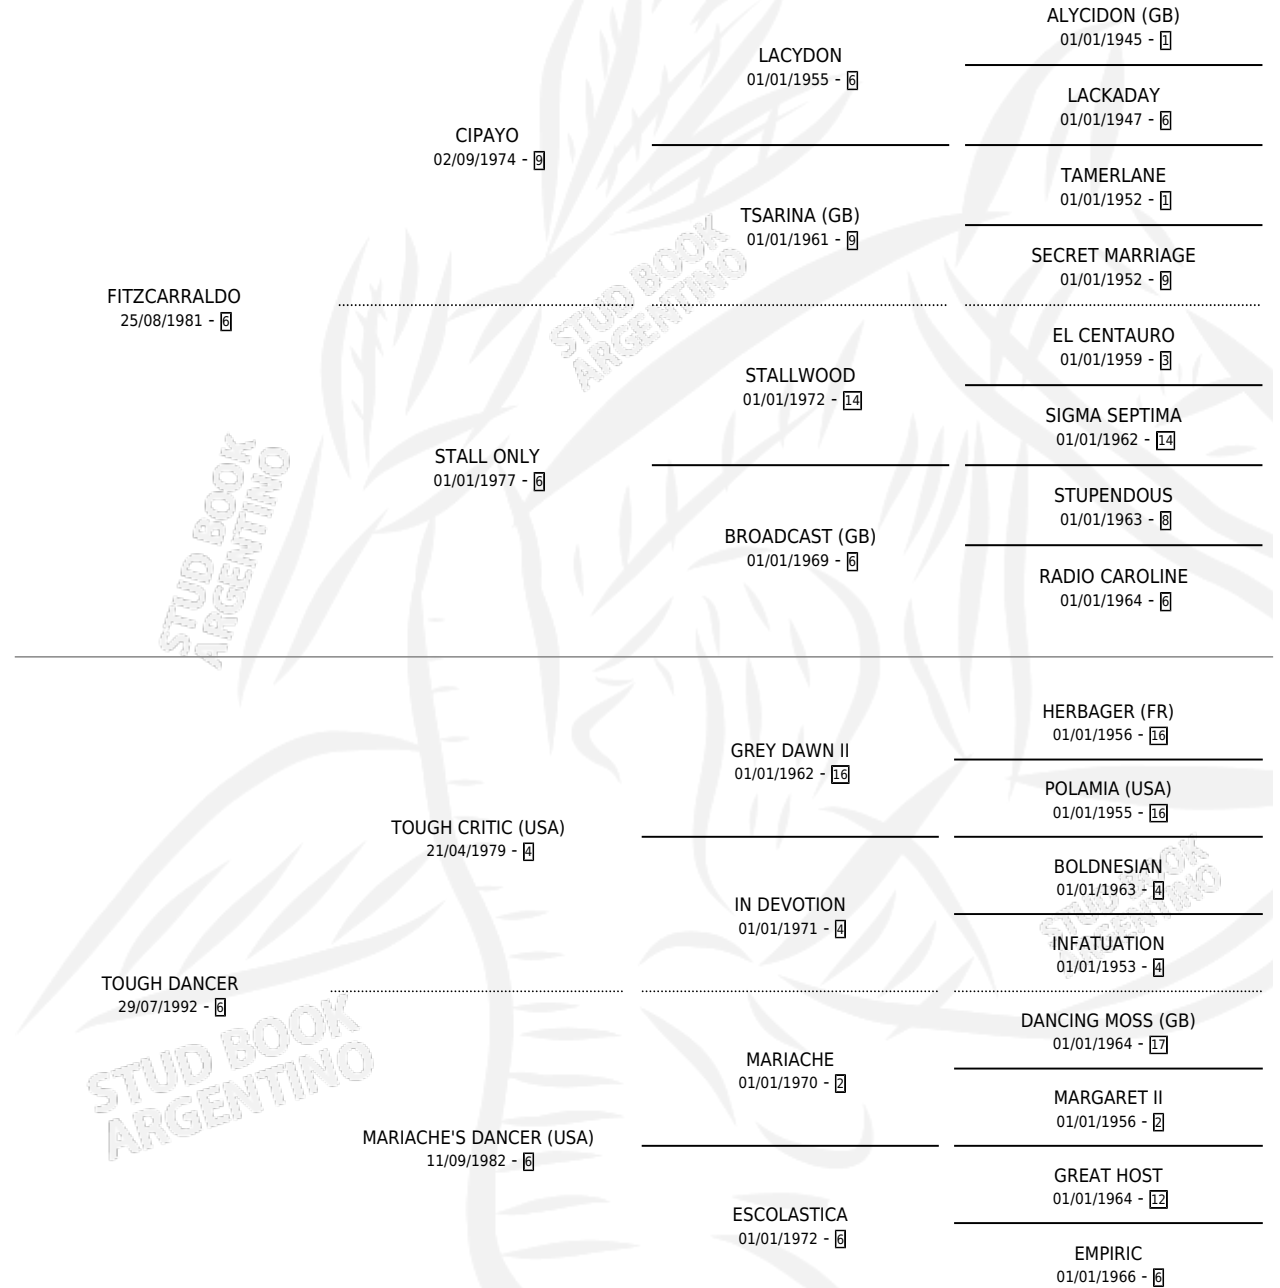

ELEGIDO FITZ

por FITZCARRALDO y TOUGH DANCER por TOUGH CRITIC (USA)

Argentina · Macho · Alazan · SP · 08/10/2000
Familia 6-f · Volumen 37

ESTADO

TIPIFICACIÓN SANGUÍNEA	✓
TIPIFICACIÓN POR ADN	X
PASAPORTE	X
IDENTIFICACIÓN POR MICROCHIP	X
REPRODUCTOR	X

Lugar de nacimiento: El Tala
Criador: Atilena Sca

PEDIGREE

CAMPAÑA

Solo carreras oficiales de Argentina

POR EDAD

EDAD	CC	1°	2°	3°	4°	5°	NP	CLC	CLG	CLCG1	CLGG1	IMPORTE	GANANCIA / CC
3 AÑOS	4	2	1	0	1	0	0	1	0	1	0	\$26,058	\$6,515
4 AÑOS	3	0	0	0	0	1	2	1	0	0	0	\$0	\$0
5 AÑOS	2	0	1	0	0	0	1	0	0	0	0	\$2,790	\$1,395
TOTALES	9	2	2	0	1	1	3	2	0	1	0	\$28,848	\$3,205
%		22.2%	22.2%	0.0%	11.1%	11.1%	33.3%	22.2%	0.0%	50.0%	0.0%		