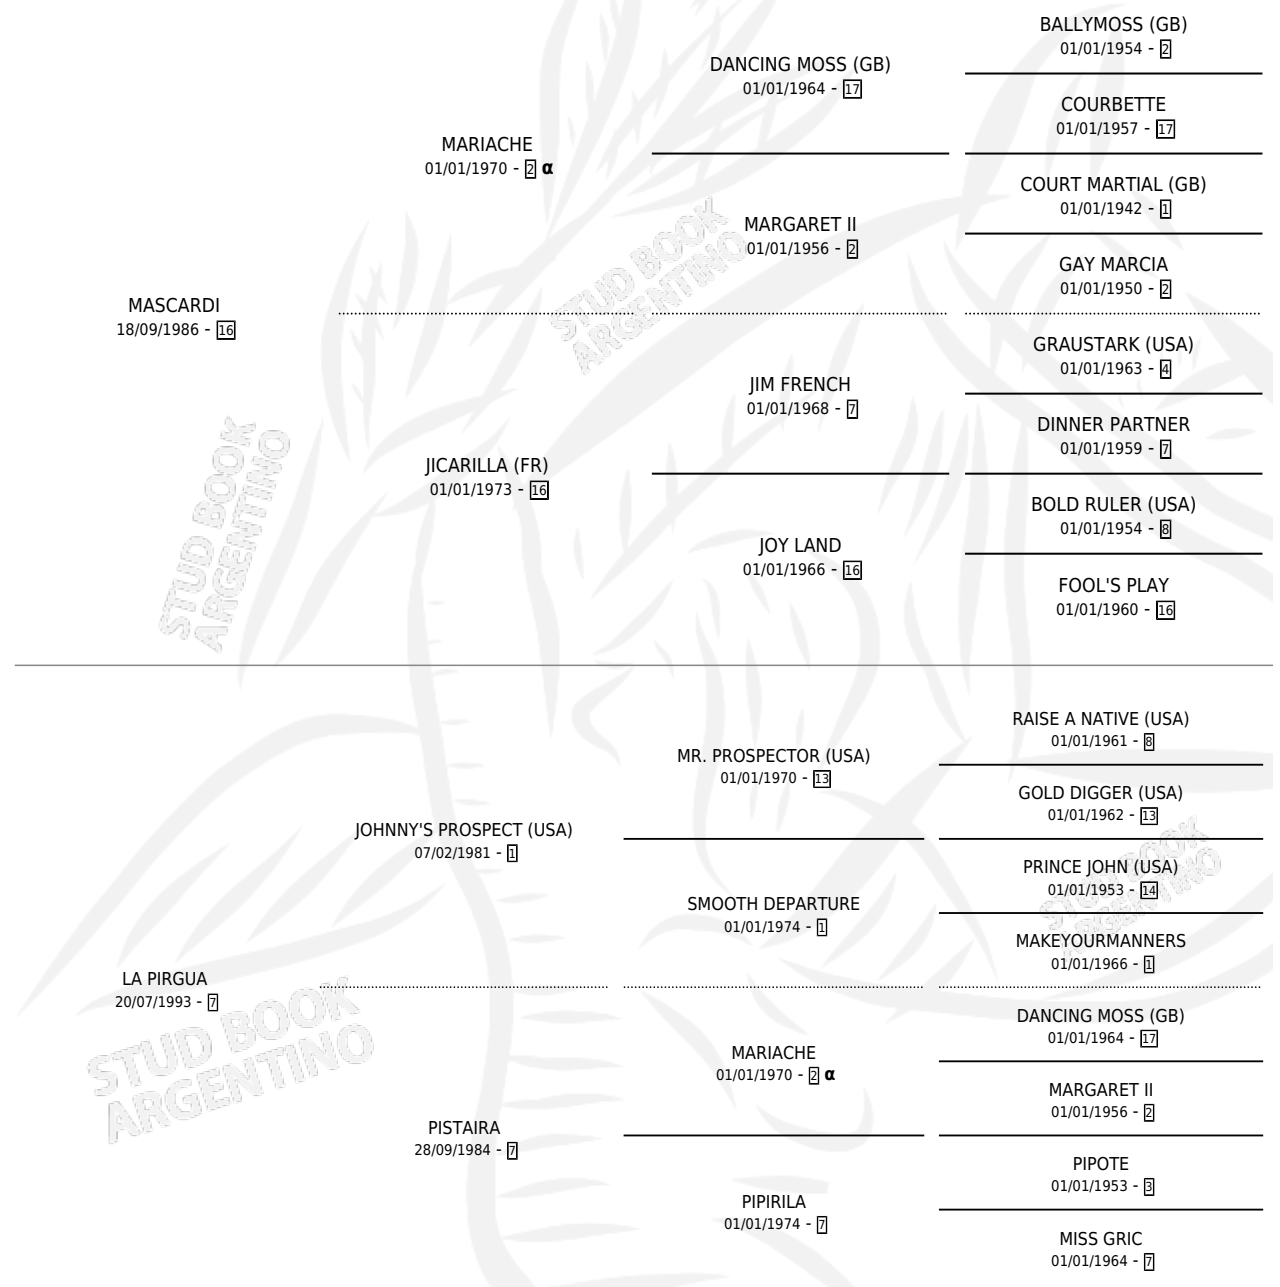

PROTESTADO

por MASCARDI y LA PIRGUA por JOHNNY'S PROSPECT (USA)

Argentina · Macho · Zaino · SP · 14/09/2000
Familia 7 · Volumen 37

ESTADO

TIPIFICACIÓN SANGUÍNEA	✓
TIPIFICACIÓN POR ADN	X
PASAPORTE	X
IDENTIFICACIÓN POR MICROCHIP	X
REPRODUCTOR	X

Lugar de nacimiento: Don Florentino
Criador: Haras Don Florentino S.A.

PEDIGREE

INBREEDING : α

PROTESTADO

Datos oficiales del Stud Book Argentino

Documento generado el 04/05/2026

studbook.org.ar