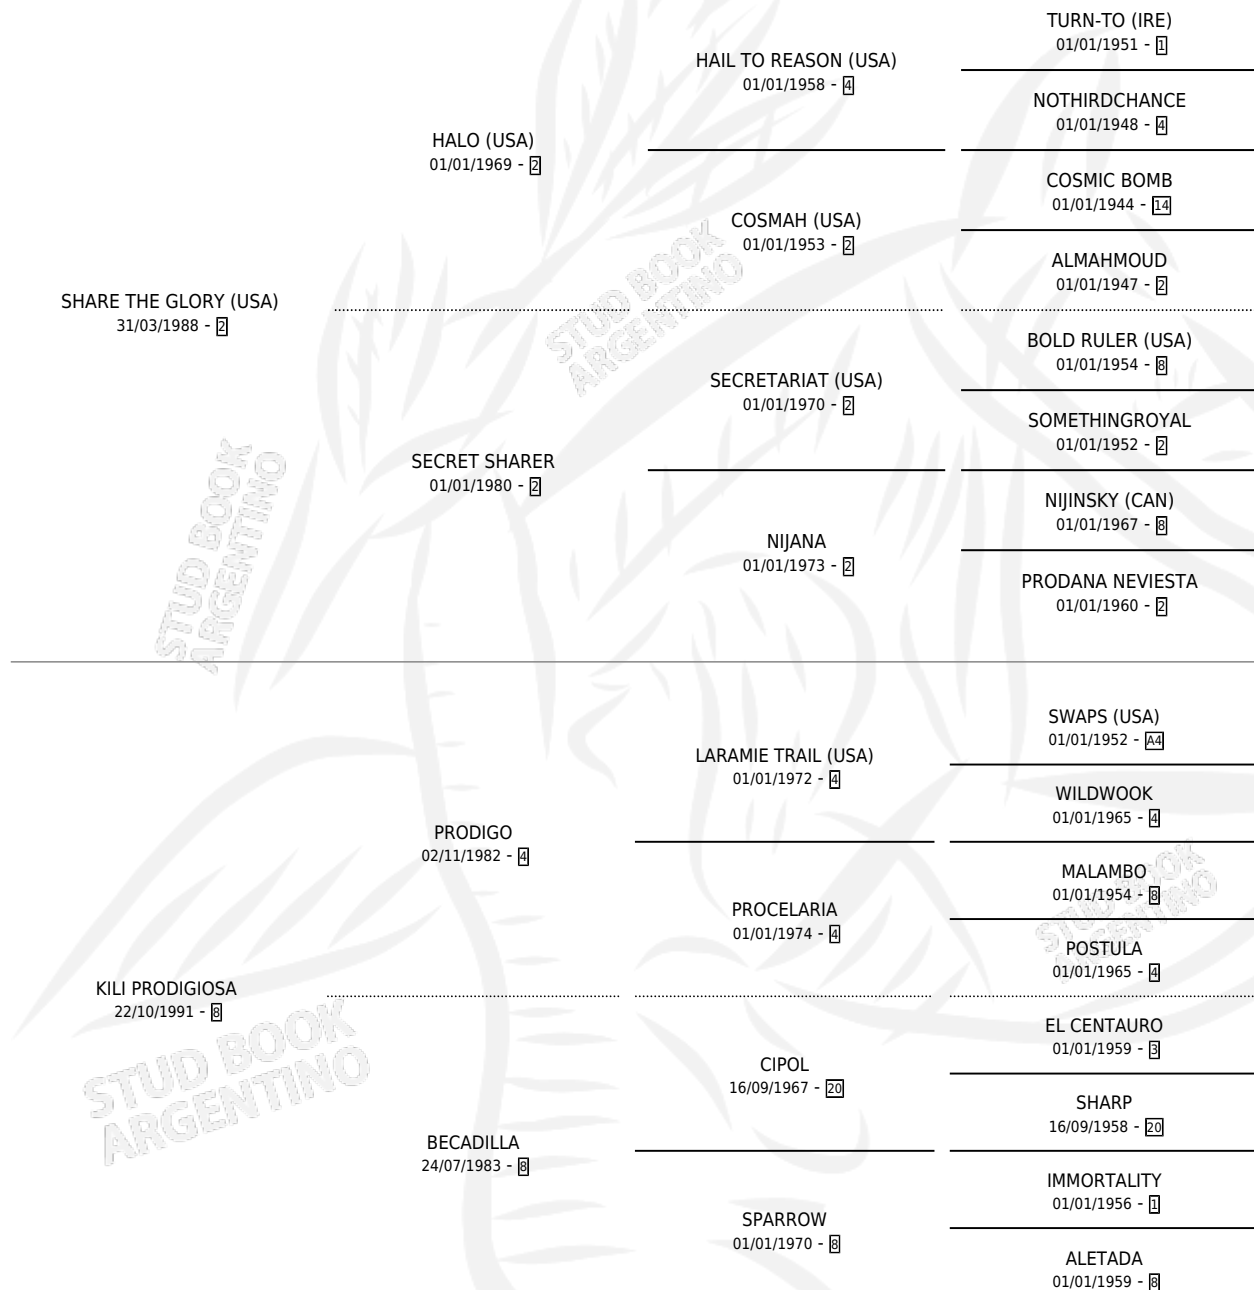

PRODIGIOSA GLORY

por **SHARE THE GLORY (USA)** y **KILI PRODIGIOSA** por **PRODIGO**

Argentina · Hembra · Zaino Doradillo · SP · 23/07/2000
Familia 8-j · Volumen 37

ESTADO

TIPIFICACIÓN SANGUÍNEA	✓
TIPIFICACIÓN POR ADN	✓
PASAPORTE	X
IDENTIFICACIÓN POR MICROCHIP	X
REPRODUCTOR	✓

Lugar de nacimiento: Don Florentino

Criador: Sin dato

~

HIJOS

	MACHOS	HEMBRAS
4 NACIERON	2	2
1 CORRIERON	0	1

SIN ACTUACIONES

PEDIGREE