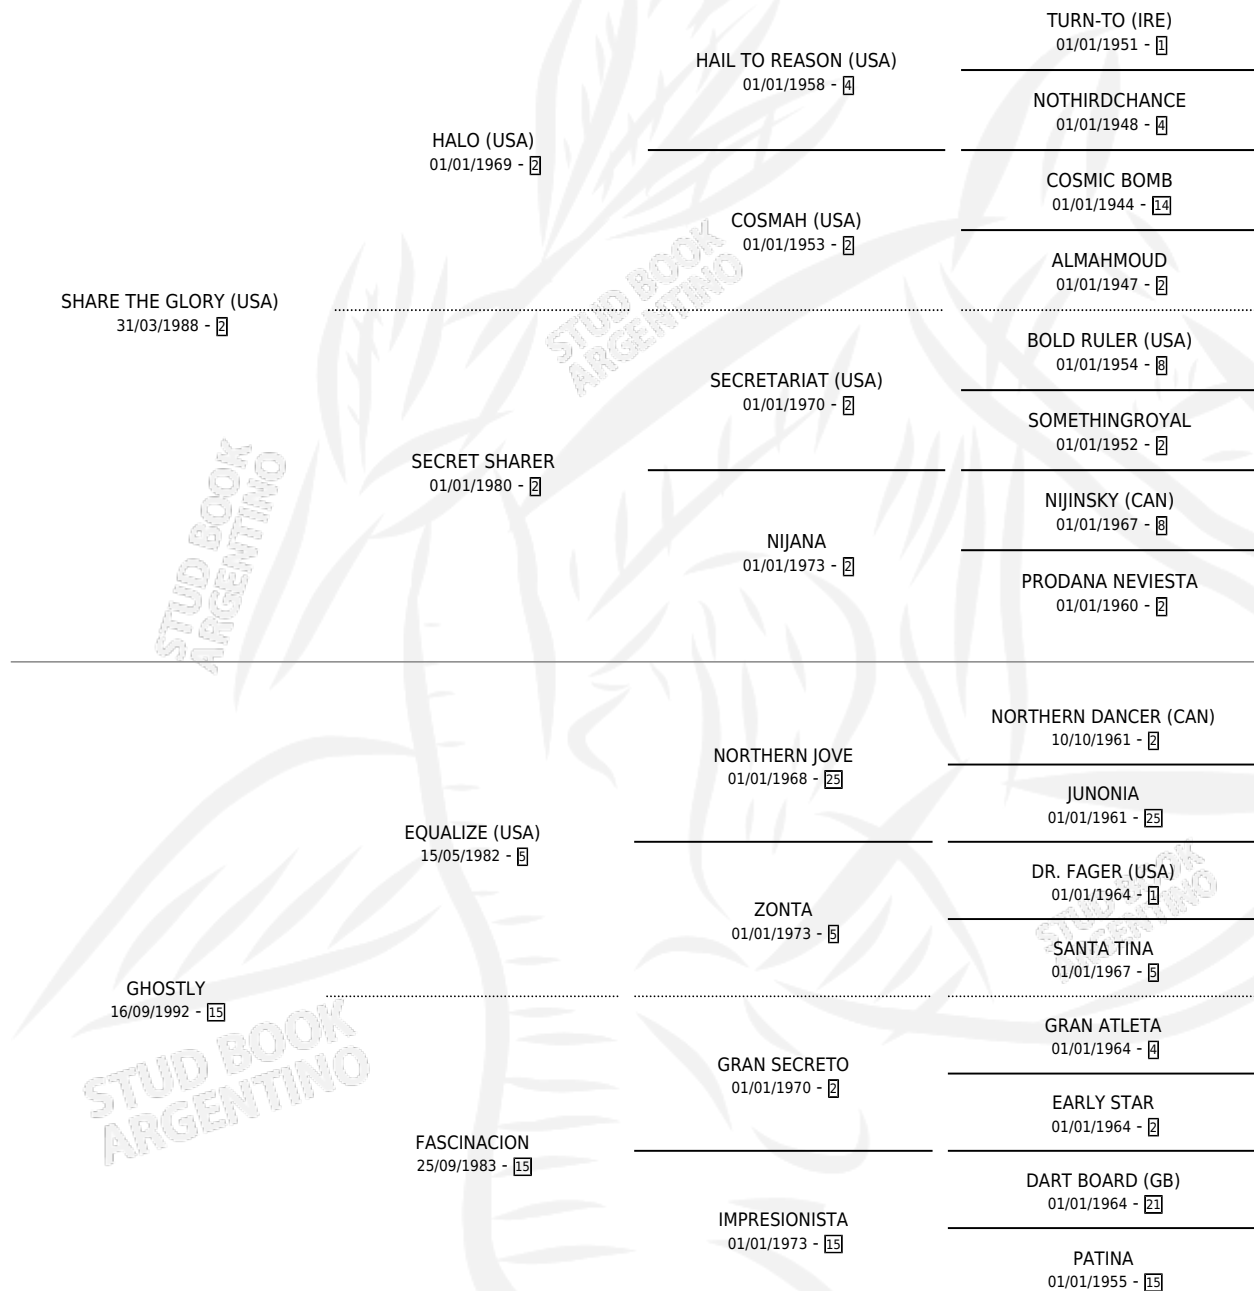

TURF AND GLORY

por **SHARE THE GLORY (USA)** y **GHOSTLY** por **EQUALIZE (USA)**

Argentina · Hembra · Alazan · SP · 24/10/2000
Familia 15-a · Volumen 37

ESTADO

TIPIFICACIÓN SANGUÍNEA	✓
TIPIFICACIÓN POR ADN	✓
PASAPORTE	✓
IDENTIFICACIÓN POR MICROCHIP	X
REPRODUCTOR	✓

Lugar de nacimiento: Don Florentino
Criador: Haras Don Florentino S.A.

~

HIJOS

	MACHOS	HEMBRAS
1 NACIERON	0	1
SIN ACTUACIONES		

PEDIGREE

S

mientos 1 / Efectividad 25.00%

PADRILLO	PRODUCTO	CRIADOR	1ER SERVICIO	ÚLTIMO SERVICIO
ALDEANO NOV PAIN TER	Ø		16/10/2012	16/10/2012
TURF AND GLORY				
ALDEANO NOV PAIN TER	PLUSIONISTA PA (H A, 10/10/2012)	EL BATACAZO	26/10/2011	26/10/2011
Datos oficiales del Stud Book Argentino				
ALDEANO NOV PAIN TER	Ø		25/12/2010	31/12/2010
Documento generado el 08/05/2026				
BATACAZO studbook.org.ar	Ø		29/12/2009	31/12/2009