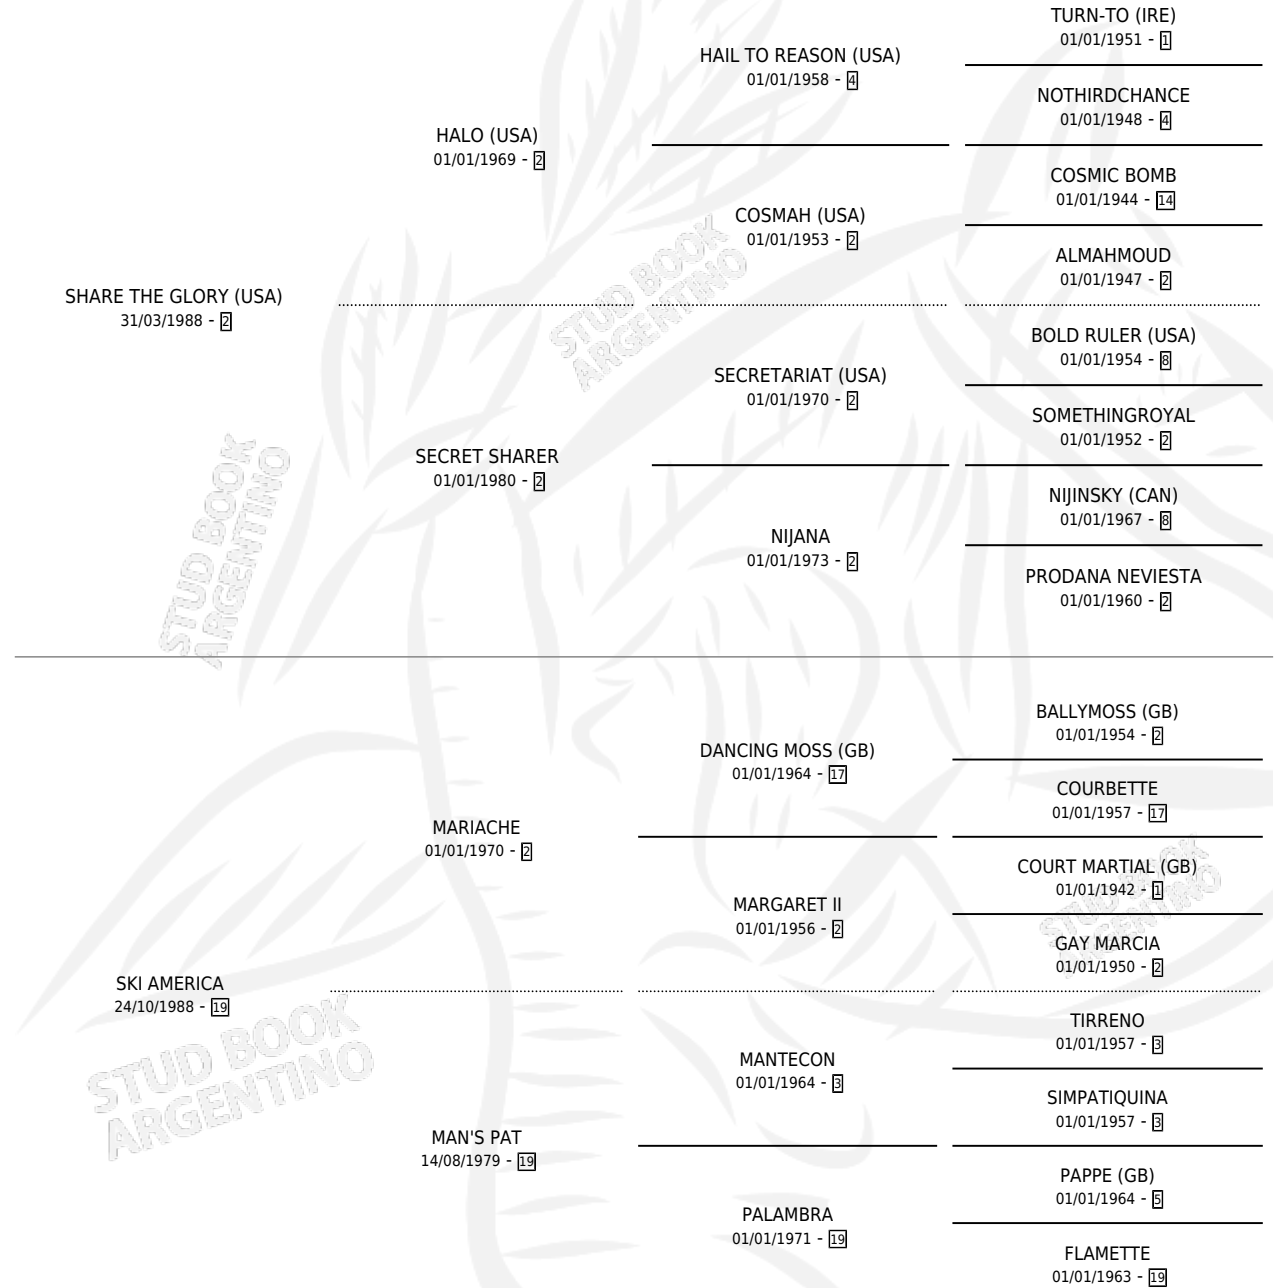

SYDNEY GLORY

por **SHARE THE GLORY (USA)** y **SKI AMERICA** por **MARIACHE**

Argentina · Hembra · Zaino · SP · 27/10/2000
Familia 19 · Volumen 37

ESTADO

TIPIFICACIÓN SANGUÍNEA	✓
TIPIFICACIÓN POR ADN	X
PASAPORTE	X
IDENTIFICACIÓN POR MICROCHIP	X
REPRODUCTOR	X

Lugar de nacimiento: Don Florentino
Criador: Haras Don Florentino S.A.

PEDIGREE

SYDNEY GLORY

Datos oficiales del Stud Book Argentino

Documento generado el 09/05/2026

studbook.org.ar