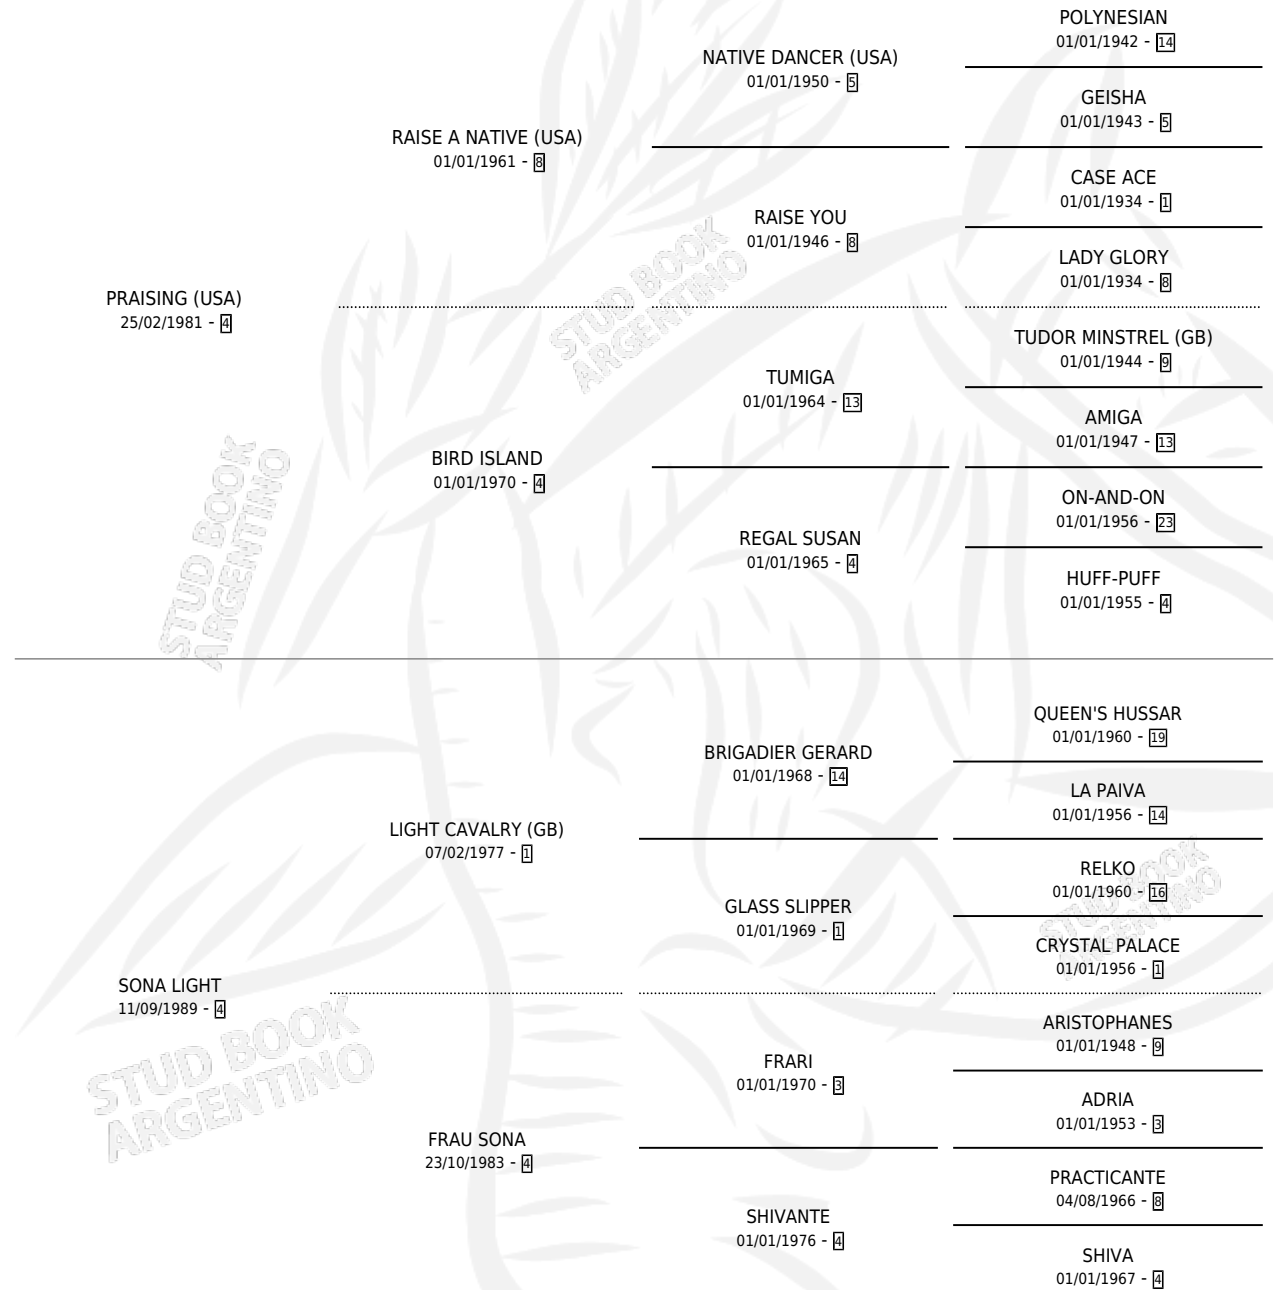

PRESENTE

por **PRAISING (USA)** y **SONA LIGHT** por **LIGHT CAVALRY (GB)**

Argentina · Macho · Alazan · SP · 21/10/2000
Familia 4-b · Volumen 37

ESTADO

| | |
|------------------------------|---|
| TIPIFICACIÓN SANGUÍNEA | X |
| TIPIFICACIÓN POR ADN | X |
| PASAPORTE | X |
| IDENTIFICACIÓN POR MICROCHIP | X |
| REPRODUCTOR | X |

Lugar de nacimiento: El Nocturno

Criador: Sin dato

PEDIGREE

PRESENTE

Datos oficiales del Stud Book Argentino

Documento generado el 28/04/2026

studbook.org.ar