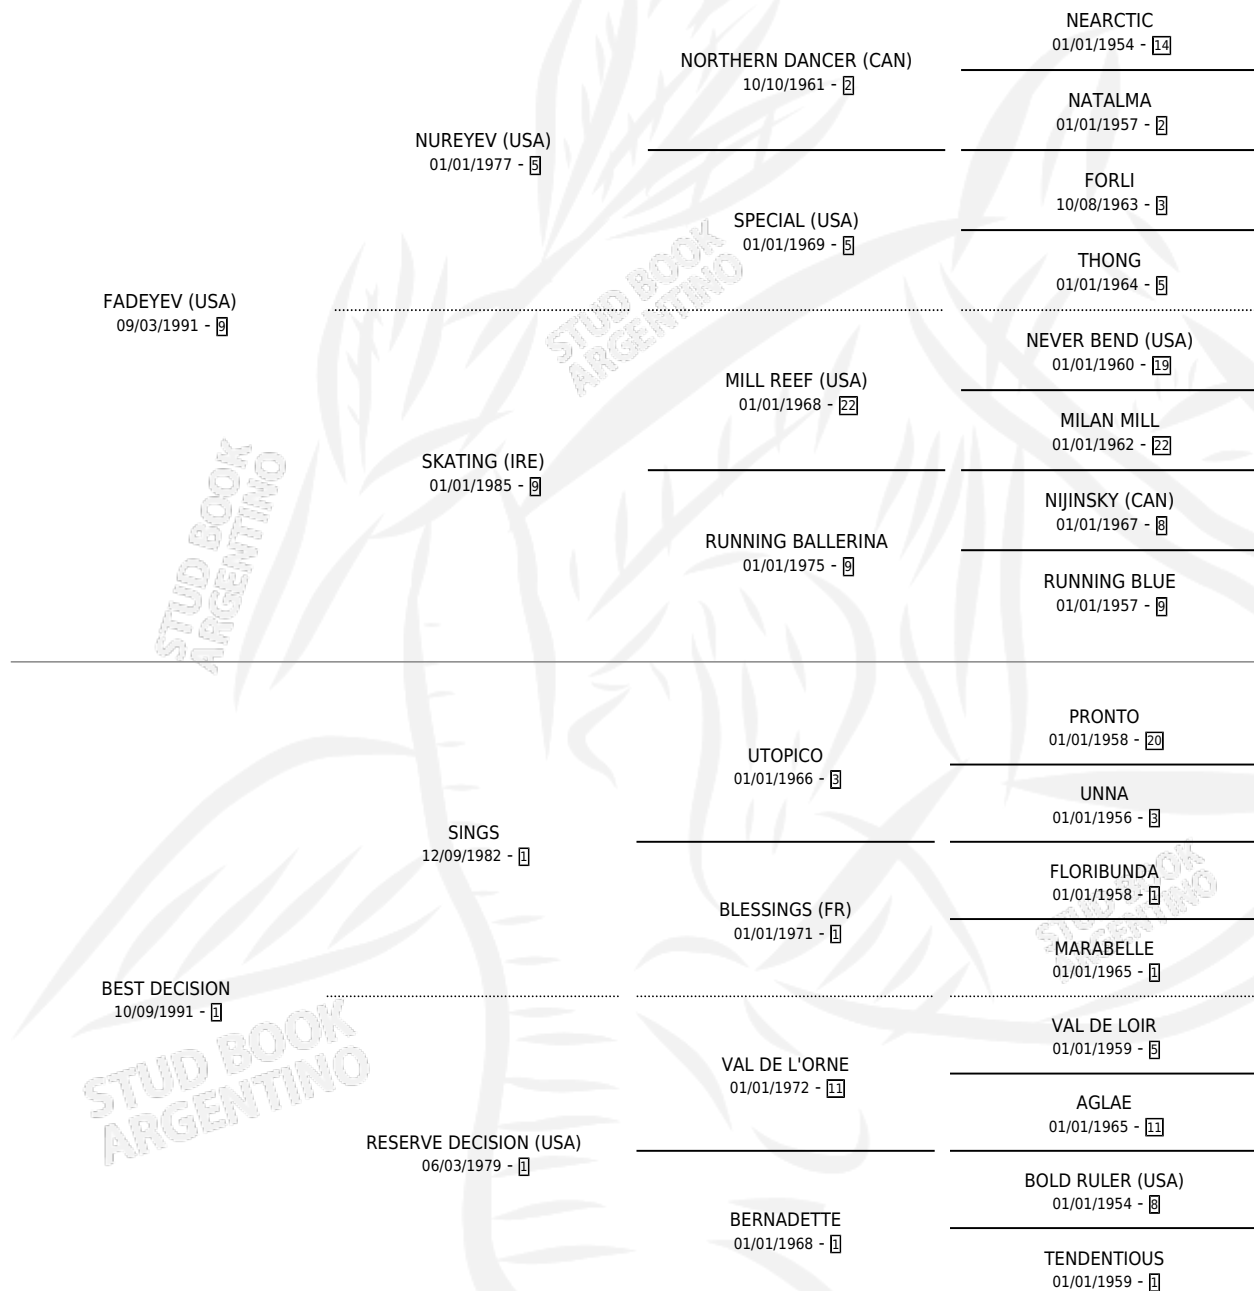

# BETTER DECISION

por FADEYEV (USA) y BEST DECISION por SINGS

Argentina · Hembra · Zaino · SP · 10/10/2000  
Familia 1 · Volumen 37

## ESTADO

TIPIFICACIÓN SANGUÍNEA	✓
TIPIFICACIÓN POR ADN	X
PASAPORTE	X
IDENTIFICACIÓN POR MICROCHIP	X
REPRODUCTOR	X

**Lugar de nacimiento:** De La Pomme

**Criador:** De La Pomme

## EXPORTACIÓN / IMPORTACIÓN

FECHA	MOVIMIENTO	PAÍS
31/10/2002	EXPORTADO	PANAMA