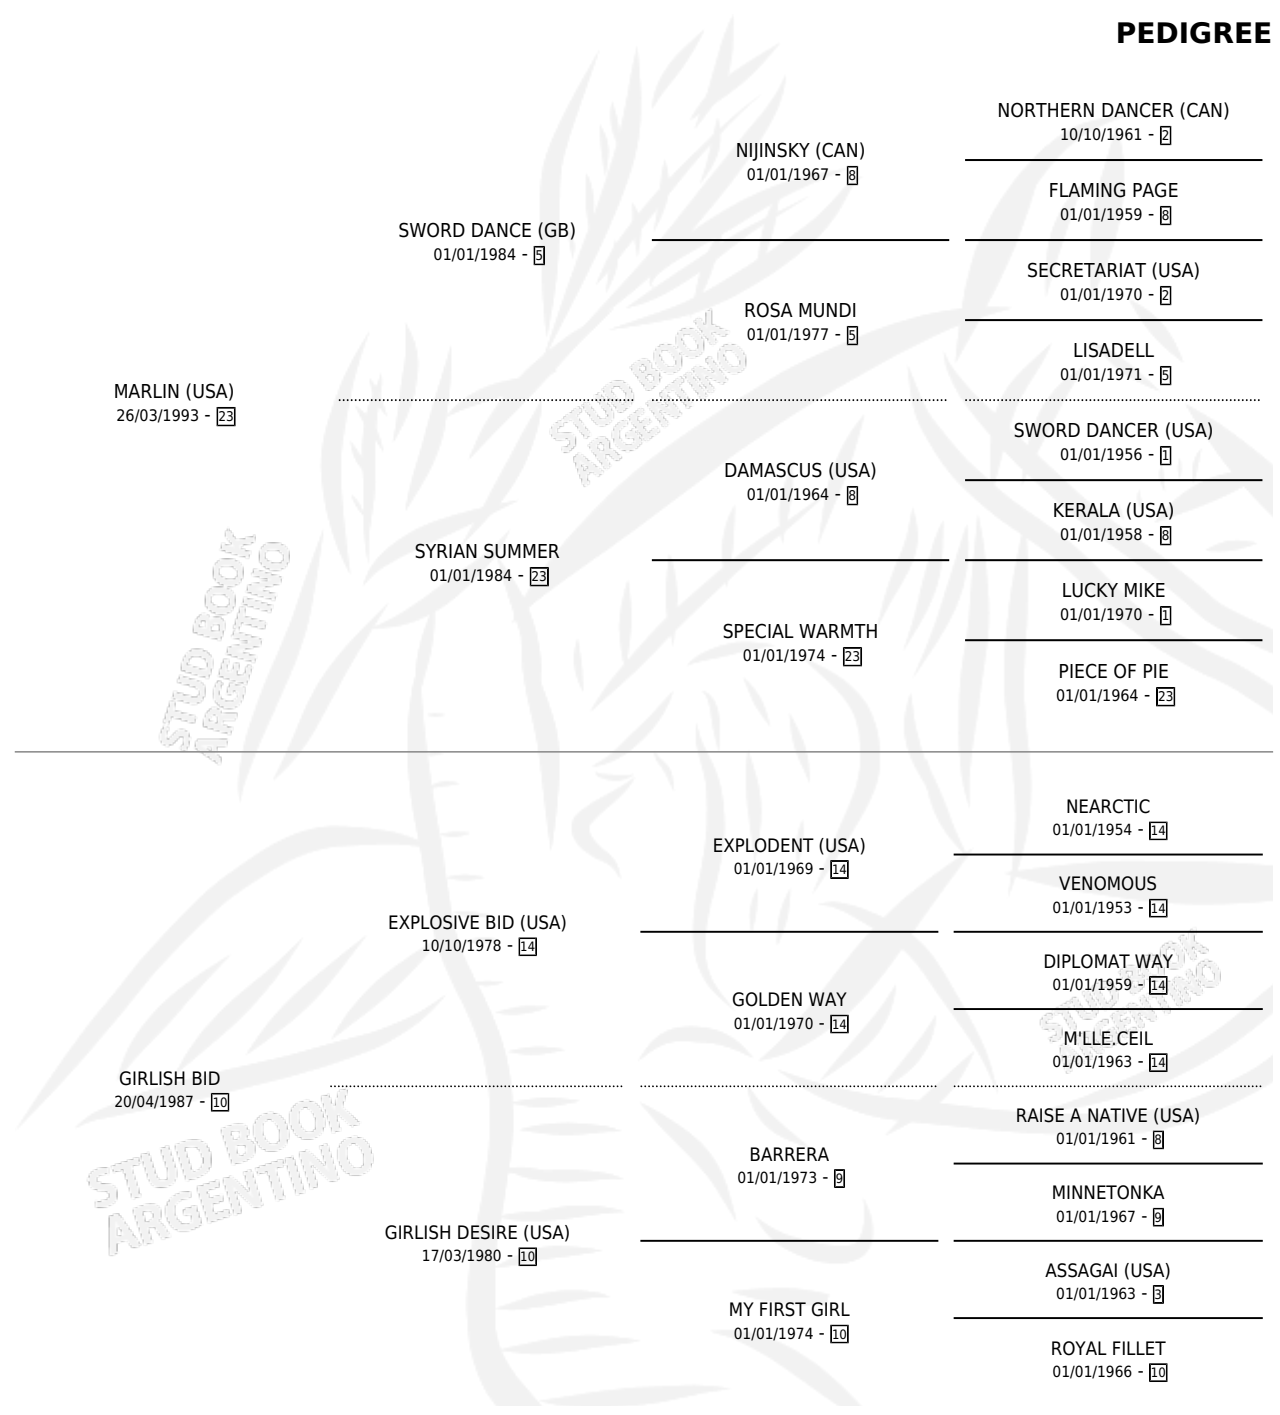

MAKE A BID

por **MARLIN (USA)** y **GIRLISH BID** por **EXPLOSIVE BID (USA)**

Argentina · Hembra · Zaino · SP · 10/10/2000
Familia 10-c · Volumen 37

ESTADO

TIPIFICACIÓN SANGUÍNEA	✓
TIPIFICACIÓN POR ADN	✓
PASAPORTE	X
IDENTIFICACIÓN POR MICROCHIP	X
REPRODUCTOR	✓

Lugar de nacimiento: De La Pomme
Criador: De La Pomme

~

HIJOS

	MACHOS	HEMBRAS
6 NACIERON	2	4
4 CORRIERON	2	2
3 GANARON	1	2

0	0	0
GANADORES CL	GANADORES GR	GANADORES G1

PEDIGREE