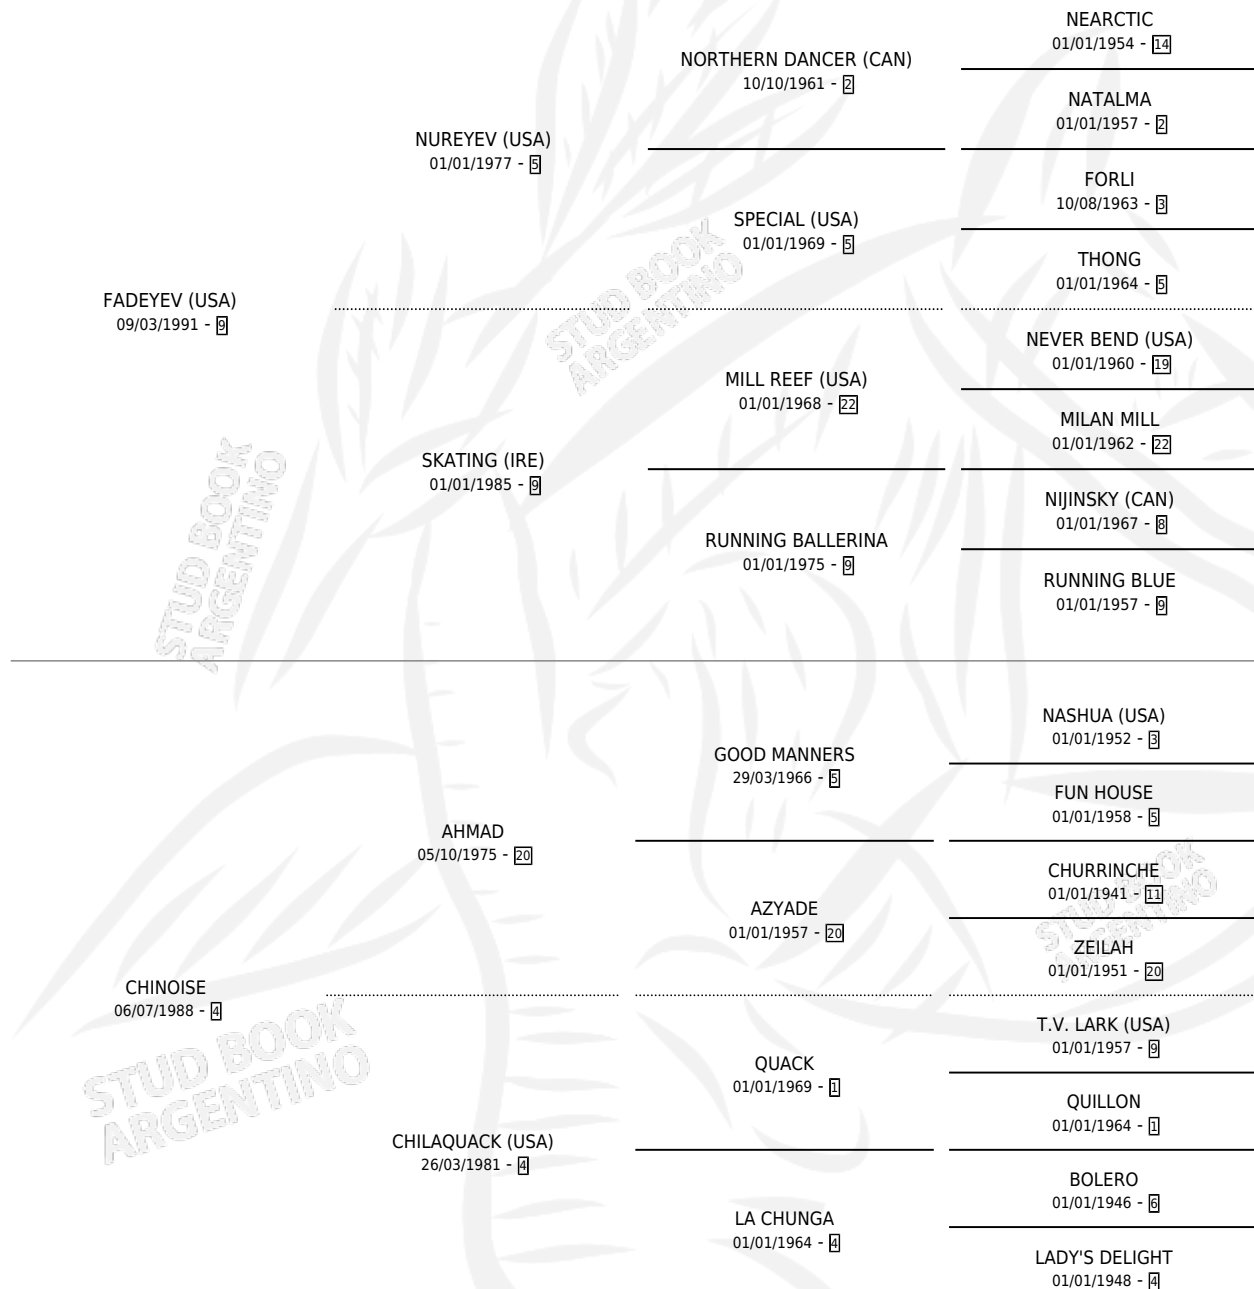

TIO MANGO

por FADEYEV (USA) y CHINOISE por AHMAD

Argentina · Macho · Zaino Negro · SP · 15/10/2000
Familia 4-r · Volumen 37

ESTADO

TIPIFICACIÓN SANGUÍNEA	✓
TIPIFICACIÓN POR ADN	X
PASAPORTE	X
IDENTIFICACIÓN POR MICROCHIP	X
REPRODUCTOR	X

Lugar de nacimiento: De La Pomme

Criador: De La Pomme

PEDIGREE

CAMPAÑA

Solo carreras oficiales de Argentina

POR EDAD

EDAD	CC	1°	2°	3°	4°	5°	NP	CLC	CLG	CLCG1	CLGG1	IMPORTE	GANANCIA / CC
3 AÑOS	2	1	0	0	1	0	0	0	0	0	0	\$8,780	\$4,390
4 AÑOS	4	0	0	0	1	1	2	0	0	0	0	\$810	\$203
TOTALES	6	1	0	0	2	1	2	0	0	0	0	\$9,590	\$1,598
%		16.7%	0.0%	0.0%	33.3%	16.7%	33.3%	0.0%	0.0%	0.0%	0.0%		