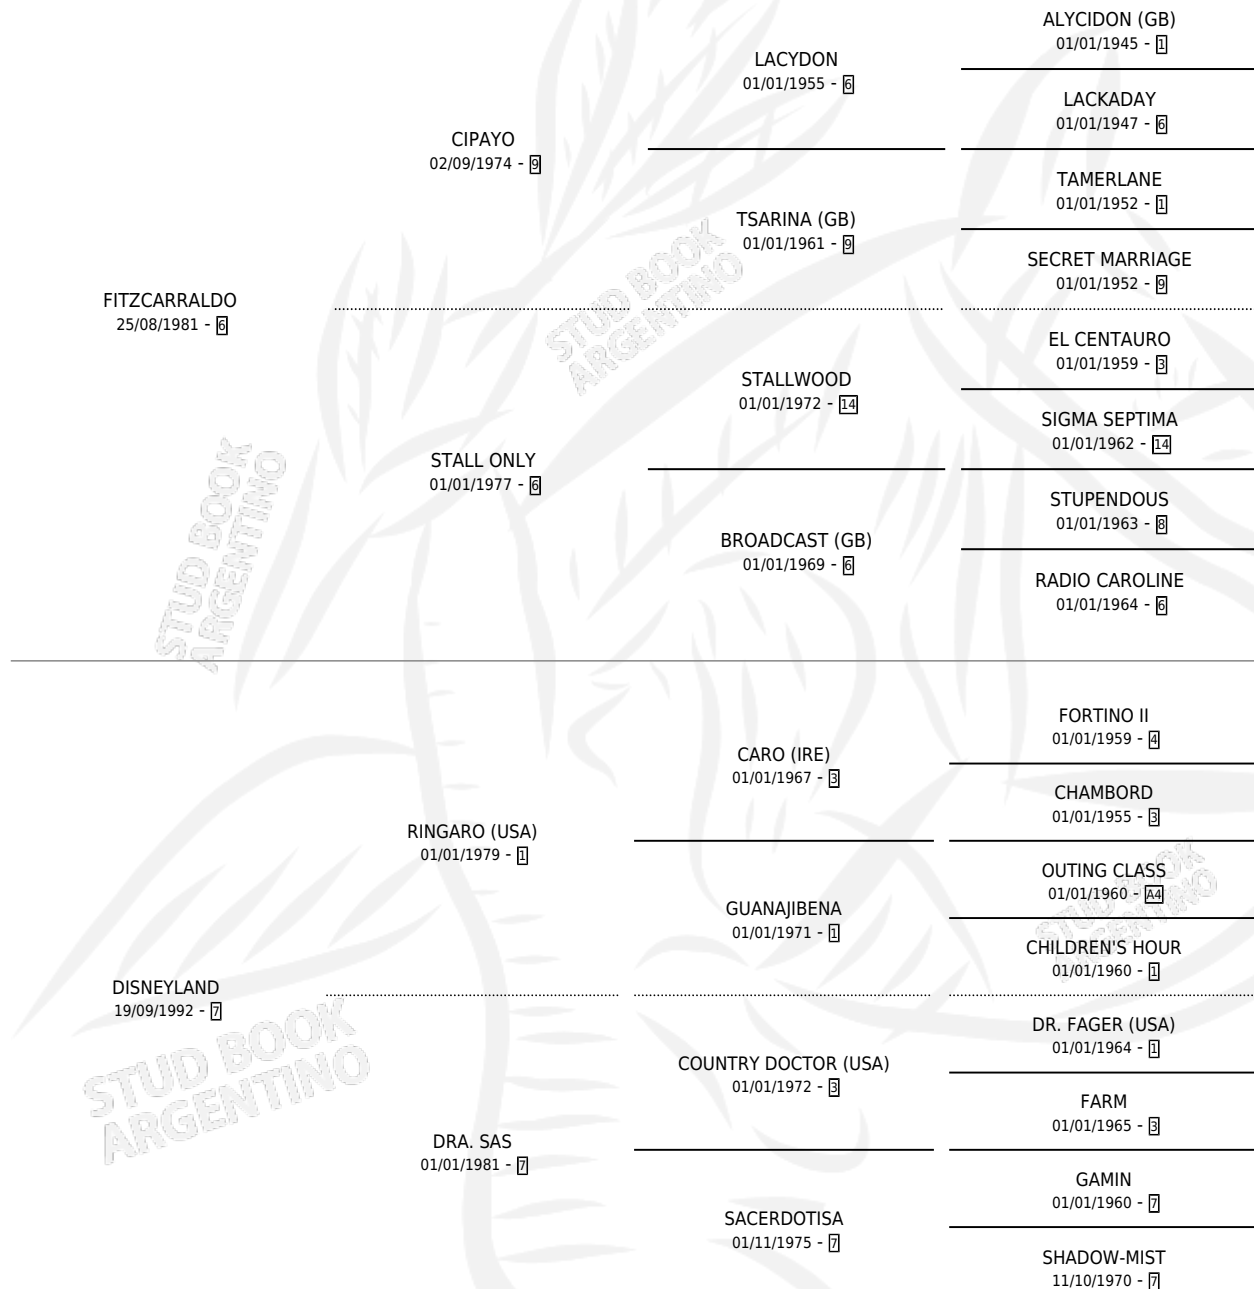

DISNEY WALT

por FITZCARRALDO y DISNEYLAND por RINGARO (USA)

Argentina · Macho · Zaino Negro · SP · 21/09/2000
Familia 7 · Volumen 37

ESTADO

TIPIFICACIÓN SANGUÍNEA	✓
TIPIFICACIÓN POR ADN	X
PASAPORTE	X
IDENTIFICACIÓN POR MICROCHIP	X
REPRODUCTOR	X

Lugar de nacimiento: Santa Maria De Araras

Criador: Santa Maria De Araras

PEDIGREE

EXPORTACIÓN / IMPORTACIÓN

FECHA	MOVIMIENTO	PAÍS
24/10/2003	EXPORTADO	INGLATERRA

~

CAMPAÑA

Solo carreras oficiales de Argentina

Ganador de 3 carreras en San Isidro - \$55,750, a los 2 y 3 años, incluso Dos Mil Guineas **[G1]**.

POR DISTANCIA

HIPODROMO	CC	1°	2°	3°	4°	5°	NP	CLC	CLG	CLCG1	CLGG1	IMPORTE
SAN ISIDRO	3	3	0	0	0	0	0	1	1	1	1	\$55,750
1600 MTS	1	1	0	0	0	0	0	1	1	1	1	\$36,400
1400 MTS	1	1	0	0	0	0	0	0	0	0	0	\$9,900
1200 MTS	1	1	0	0	0	0	0	0	0	0	0	\$9,450
PALERMO	1	0	0	0	0	0	1	0	0	0	0	\$0
1400 MTS	1	0	0	0	0	0	1	0	0	0	0	\$0