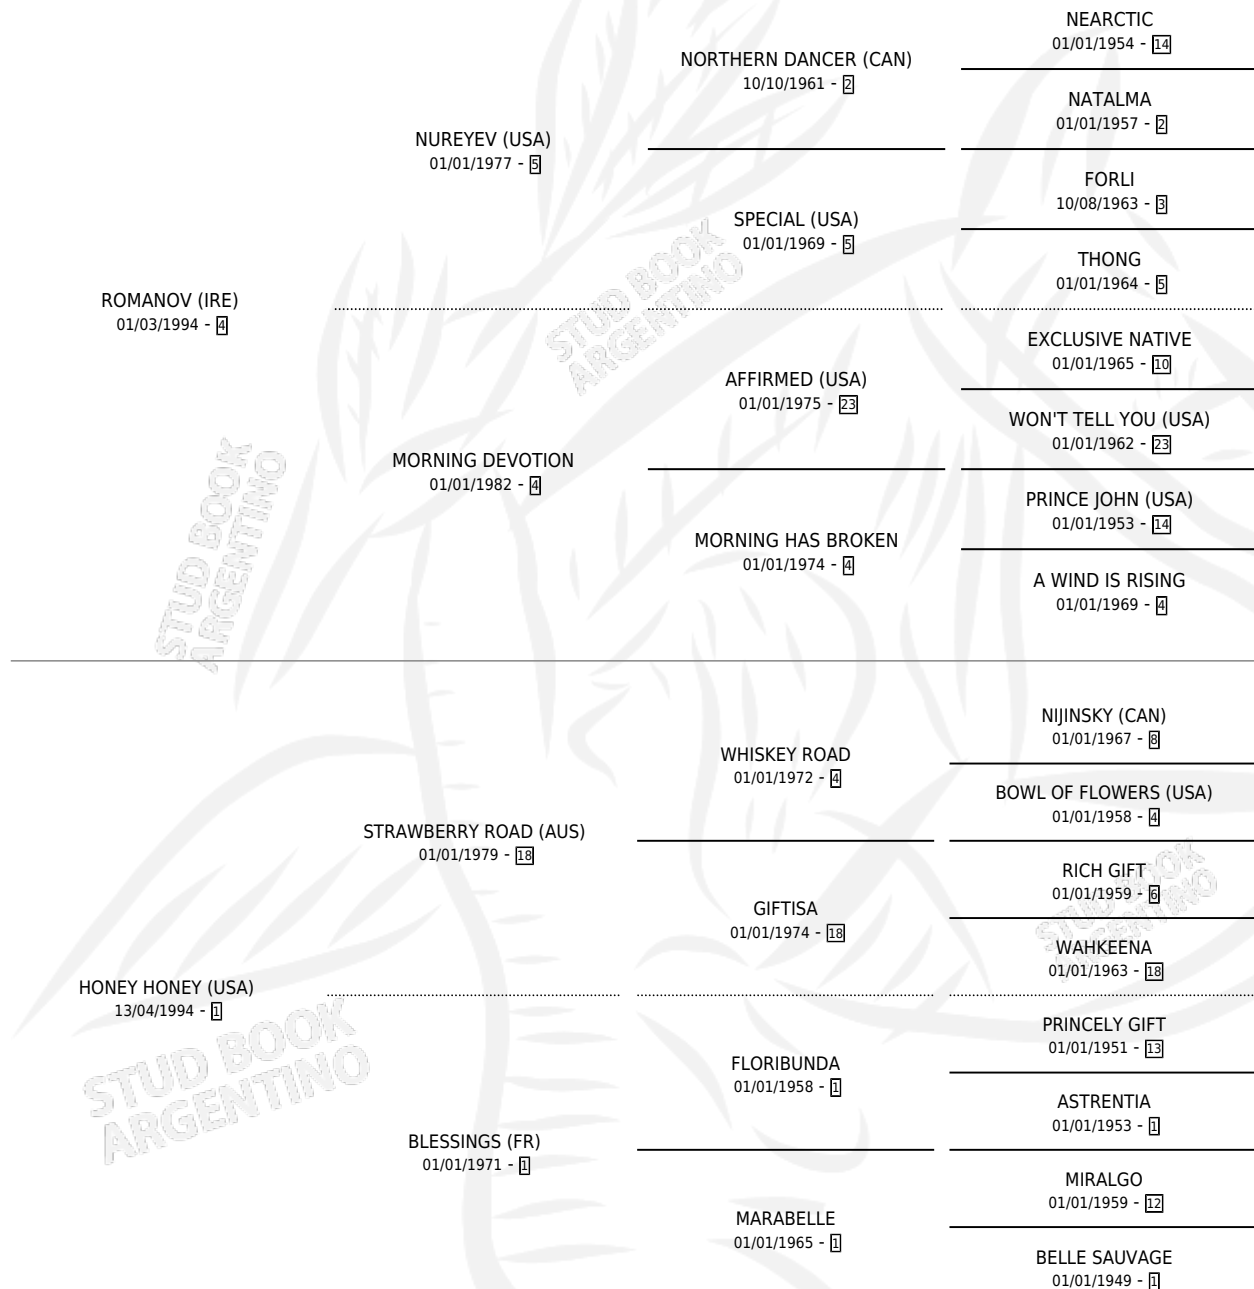

HONEY DOUX

por ROMANOV (IRE) y HONEY HONEY (USA) por
STRAWBERRY ROAD (AUS)

Argentina · Hembra · Zaino · SP · 03/10/2000
Familia 1-d · Volumen 37

ESTADO

TIPIFICACIÓN SANGUÍNEA	✓
TIPIFICACIÓN POR ADN	✓
PASAPORTE	X
IDENTIFICACIÓN POR MICROCHIP	X
REPRODUCTOR	✓

Lugar de nacimiento: Santa Maria De Araras
Criador: Santa Maria De Araras

~

HIJOS

	MACHOS	HEMBRAS
6 NACIERON	5	1
3 CORRIERON	3	0
1 GANARON	1	0
0 GANADORES CL	0 GANADORES GR	0 GANADORES G1

PEDIGREE

CAMPAÑA

Solo carreras oficiales de Argentina

Ganadora de 4 carreras en Palermo y La Plata - \$63,625, a los 4 y 5 años.

POR DISTANCIA

HIPODROMO	CC	1°	2°	3°	4°	5°	NP	CLC	CLG	CLCG1	CLGG1	IMPORTE
LA PLATA	3	1	0	1	0	1	0	0	0	0	0	\$8,840
1300 MTS	1	0	0	0	0	1	0	0	0	0	0	\$780
1400 MTS	1	1	0	0	0	0	0	0	0	0	0	\$7,100
1200 MTS	1	0	0	1	0	0	0	0	0	0	0	\$960
PALERMO	18	3	9	1	1	1	3	0	0	0	0	\$53,935
1600 MTS	2	1	0	0	0	0	1	0	0	0	0	\$10,600
1400 MTS	13	2	7	1	1	1	1	0	0	0	0	\$38,860
1200 MTS	3	0	2	0	0	0	1	0	0	0	0	\$4,475
SAN ISIDRO	1	0	0	0	1	0	0	0	0	0	0	\$850
1400 MTS	1	0	0	0	1	0	0	0	0	0	0	\$850