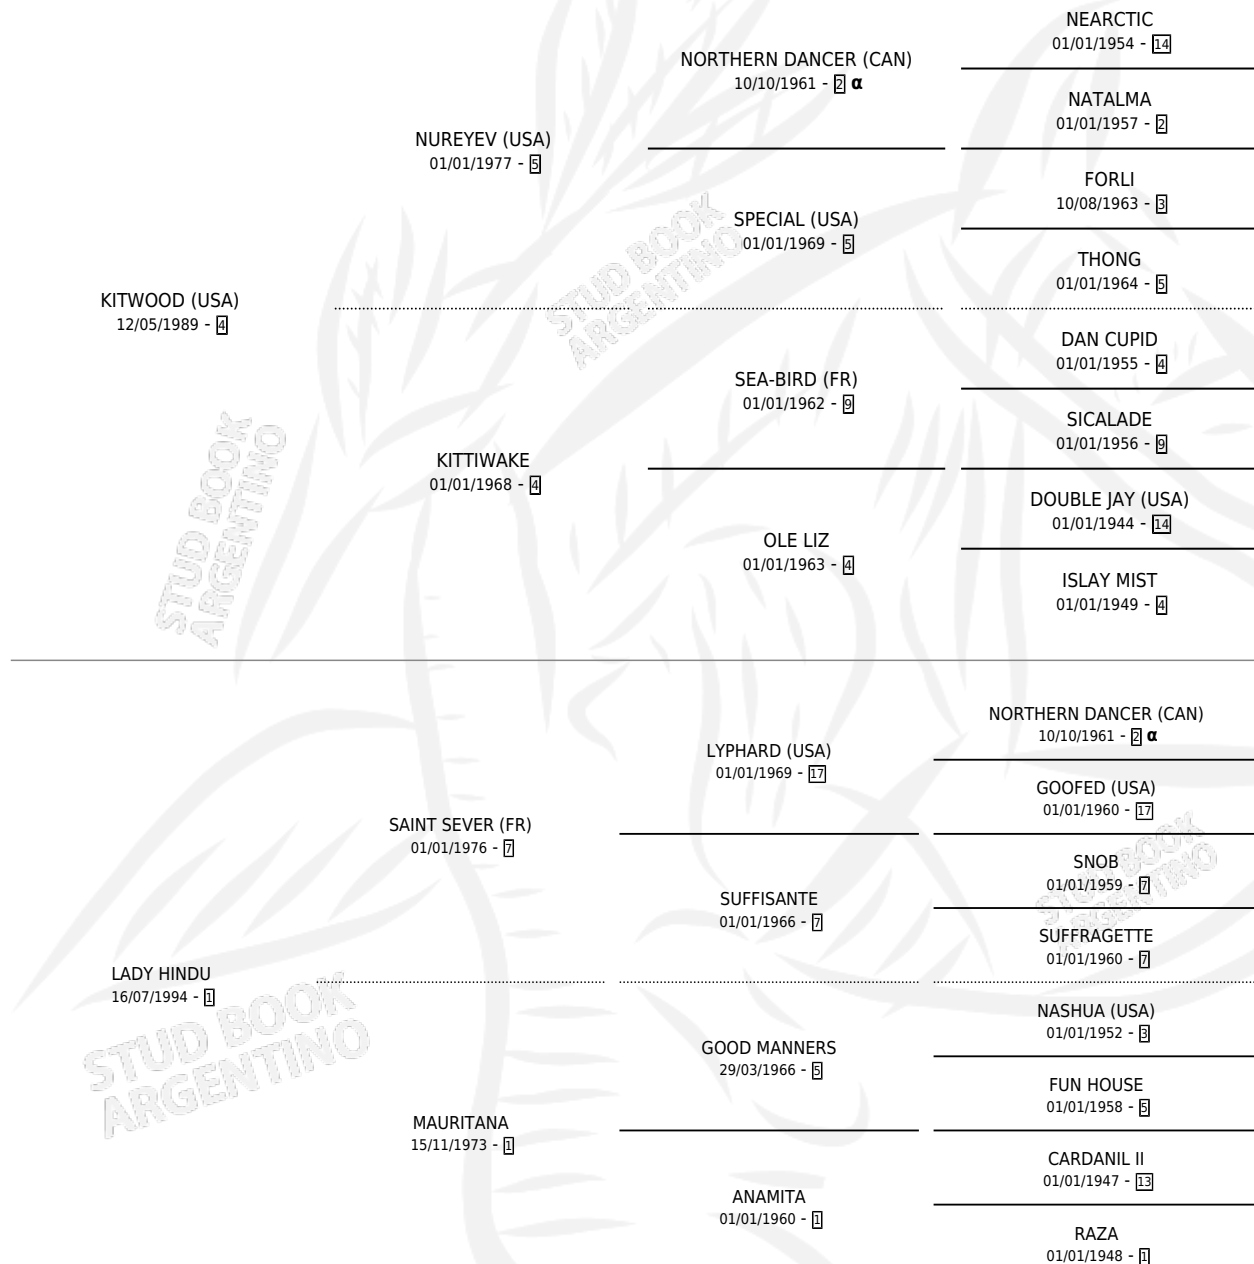

LADY HINDI

por **KITWOOD (USA)** y **LADY HINDU** por **SAINT SEVER (FR)**

Argentina · Hembra · Zaino Doradillo · SP · 03/10/2000
Familia 1-e · Volumen 37

ESTADO

TIPIFICACIÓN SANGUÍNEA	✓
TIPIFICACIÓN POR ADN	✓
PASAPORTE	X
IDENTIFICACIÓN POR MICROCHIP	X
REPRODUCTOR	✓

Lugar de nacimiento: Santa Maria De Araras
Criador: Santa Maria De Araras

~

HIJOS

	MACHOS	HEMBRAS
2 NACIERON	0	2
2 CORRIERON	0	2
1 GANARON	0	1

0	0	0
GANADORES CL	GANADORES GR	GANADORES G1

PEDIGREE

INBREEDING : α

CAMPAÑA

Solo carreras oficiales de Argentina

POR EDAD

EDAD	CC	1°	2°	3°	4°	5°	NP	CLC	CLG	CLCG1	CLGG1	IMPORTE	GANANCIA / CC
3 AÑOS	9	1	4	2	1	0	1	0	0	0	0	\$22,795	\$2,533
4 AÑOS	7	1	2	1	0	1	2	0	0	0	0	\$10,960	\$1,566
TOTALES	16	2	6	3	1	1	3	0	0	0	0	\$33,755	\$2,110
%		12.5%	37.5%	18.8%	6.3%	6.3%	18.8%	0.0%	0.0%	0.0%	0.0%		

Ganadora de 2 carreras en Palermo - \$33,755, a los 3 y 4 años.

POR DISTANCIA

HIPODROMO	CC	1°	2°	3°	4°	5°	NP	CLC	CLG	CLCG1	CLGG1	IMPORTE
LA PLATA	3	0	2	0	0	1	0	0	0	0	0	\$3,036
1100 MTS	1	0	0	0	0	1	0	0	0	0	0	\$276
1300 MTS	1	0	1	0	0	0	0	0	0	0	0	\$1,380
1200 MTS	1	0	1	0	0	0	0	0	0	0	0	\$1,380
SAN ISIDRO	3	0	0	0	1	0	2	0	0	0	0	\$945
1200 MTS	3	0	0	0	1	0	2	0	0	0	0	\$945
PALERMO	10	2	4	3	0	0	1	0	0	0	0	\$29,774
1200 MTS	9	2	4	2	0	0	1	0	0	0	0	\$28,356
1400 MTS	1	0	0	1	0	0	0	0	0	0	0	\$1,418