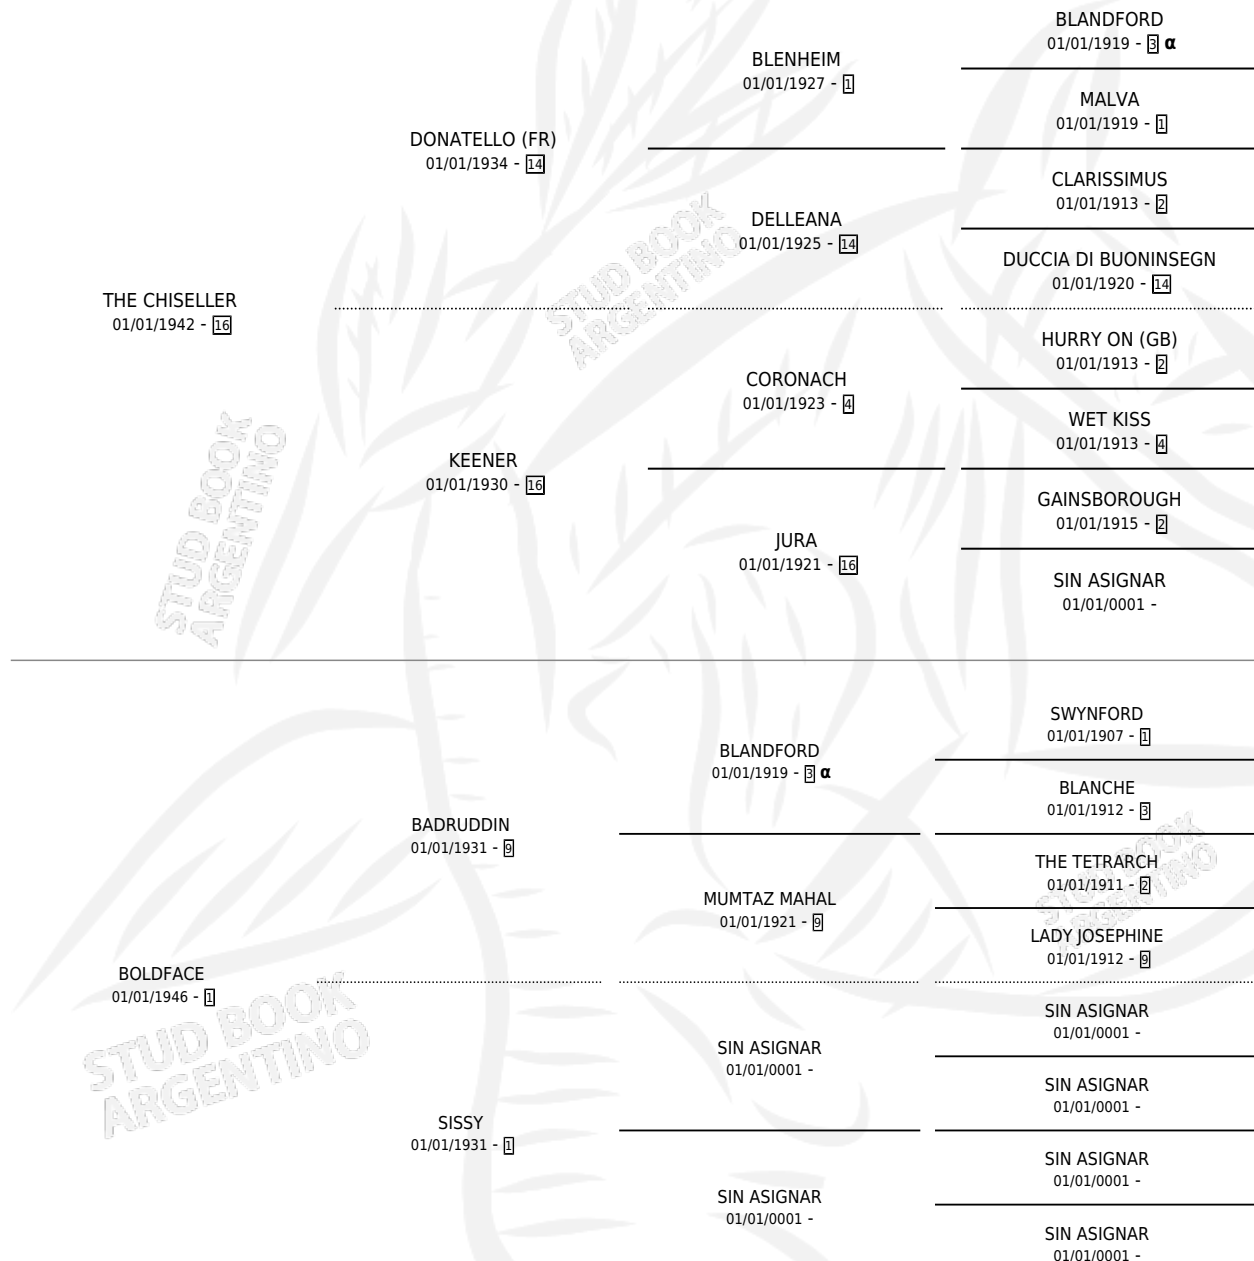

TELEVISOR

por THE CHISELLER y BOLDFACE por BADRUDDIN

PEDIGREE

Argentina · Macho · Tordillo · SP · 01/01/1961
Familia 1-e · Volumen 24

ESTADO

TIPIFICACIÓN SANGUÍNEA	X
TIPIFICACIÓN POR ADN	X
PASAPORTE	X
IDENTIFICACIÓN POR MICROCHIP	X
REPRODUCTOR	X

Lugar de nacimiento: Campo particular

Criador: Sin dato

~

HIJOS

	MACHOS	HEMBRAS
1 NACIERON	0	1
SIN ACTUACIONES		

INBREEDING : α

TELEVISOR

Datos oficiales del Stud Book Argentino