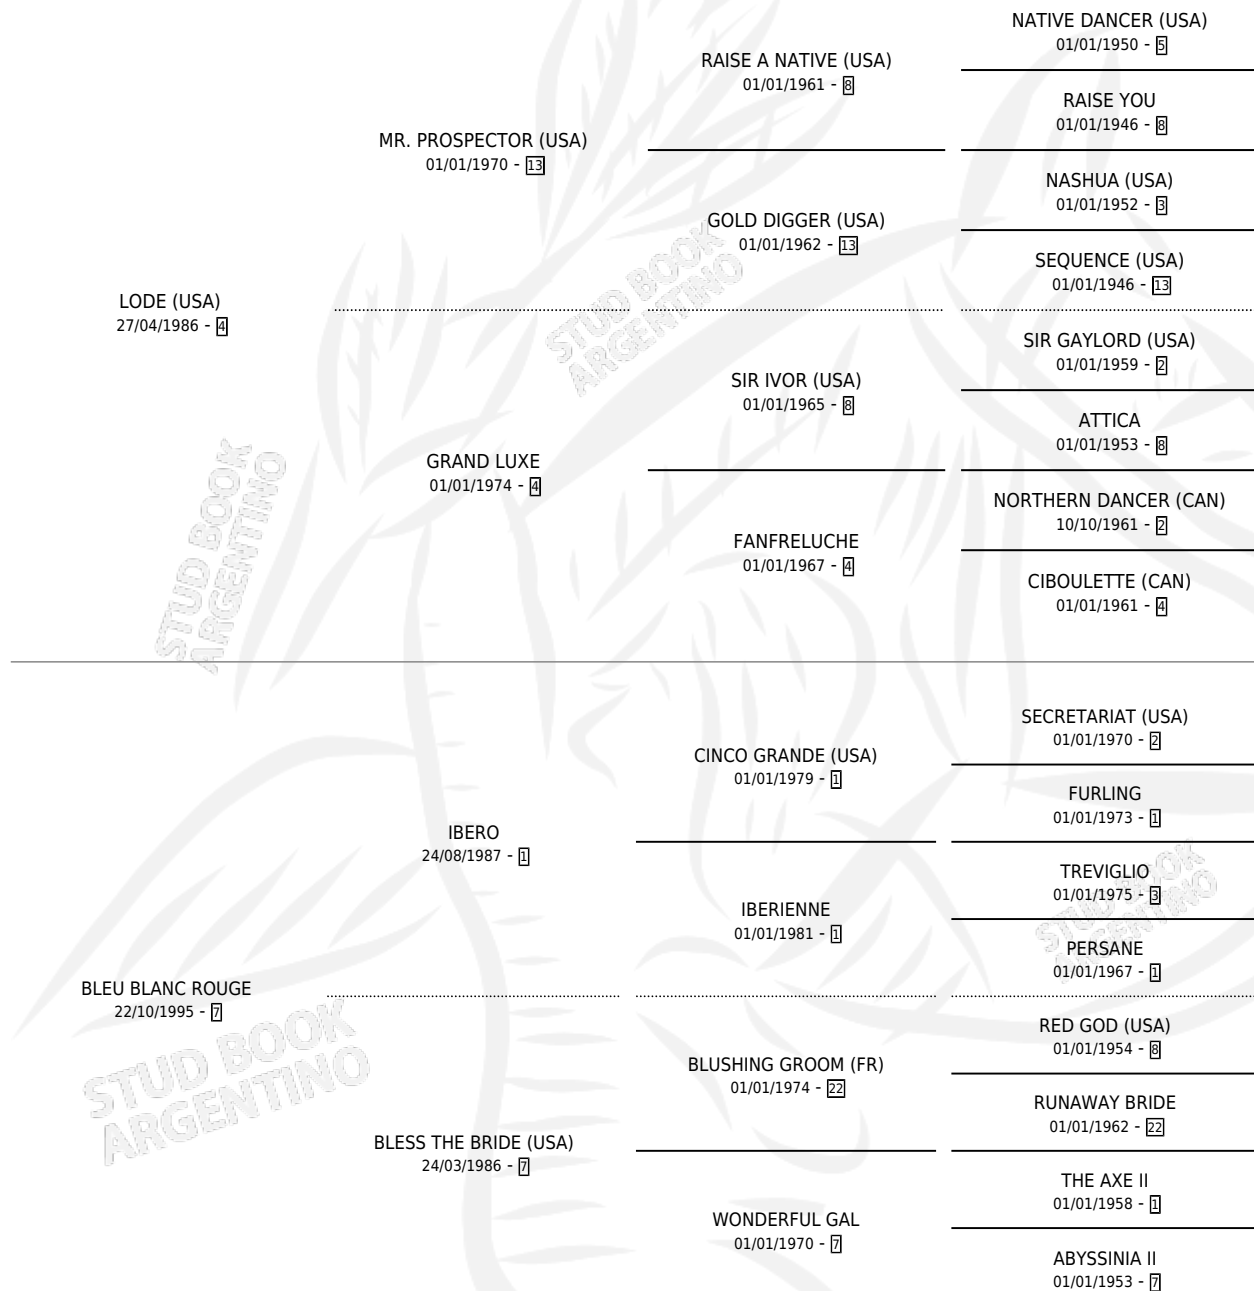

BLUE PLATINE

por **LODE (USA)** y **BLEU BLANC ROUGE** por **IBERO**

Argentina · Macho · Alazan · SP · 09/10/2000
Familia 7-a · Volumen 37

ESTADO

TIPIFICACIÓN SANGUÍNEA	✓
TIPIFICACIÓN POR ADN	X
PASAPORTE	X
IDENTIFICACIÓN POR MICROCHIP	X
REPRODUCTOR	X

Lugar de nacimiento: Santa Maria De Araras

Criador: Santa Maria De Araras

PEDIGREE

EXPORTACIÓN / IMPORTACIÓN

FECHA	MOVIMIENTO	PAÍS
31/10/2002	EXPORTADO	PANAMA

BLUE PLATINE

Datos oficiales del Stud Book Argentino