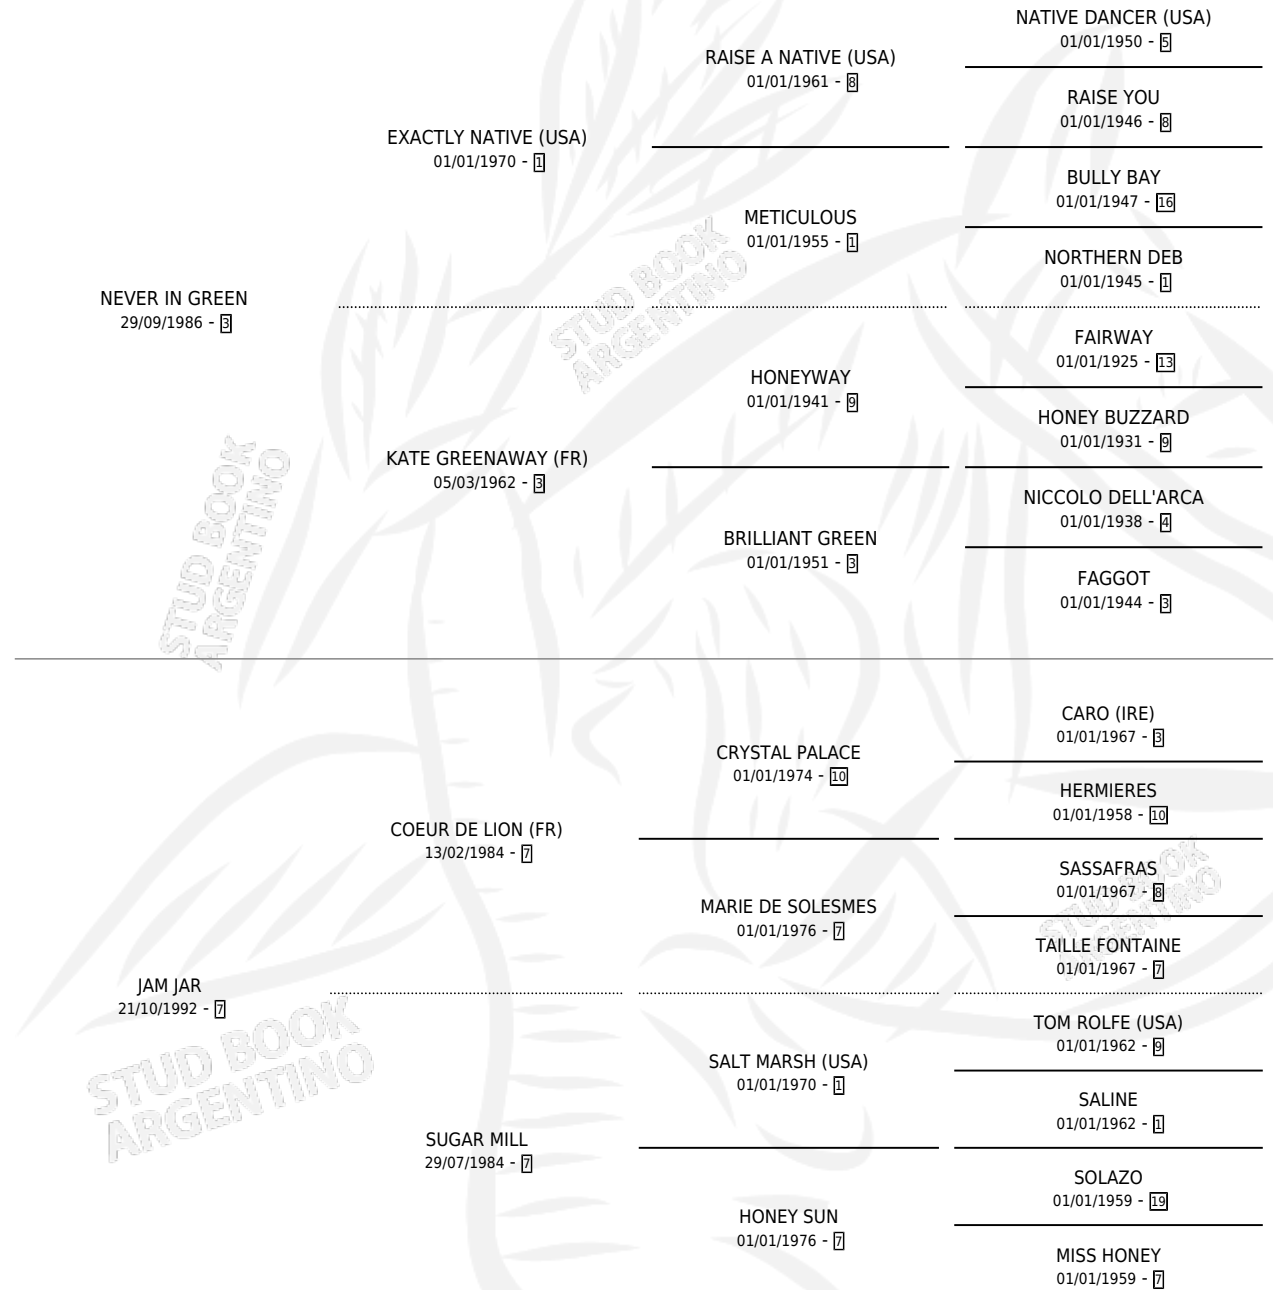

Lugar de nacimiento: Sueño Azul

Criador: Sin dato

~

HIJOS

	MACHOS	HEMBRAS
6 NACIERON	3	3
3 CORRIERON	2	1
1 GANARON	1	0
0 GANADORES CL	0 GANADORES GR	0 GANADORES G1

PEDIGREE

CAMPAÑA

Solo carreras oficiales de Argentina