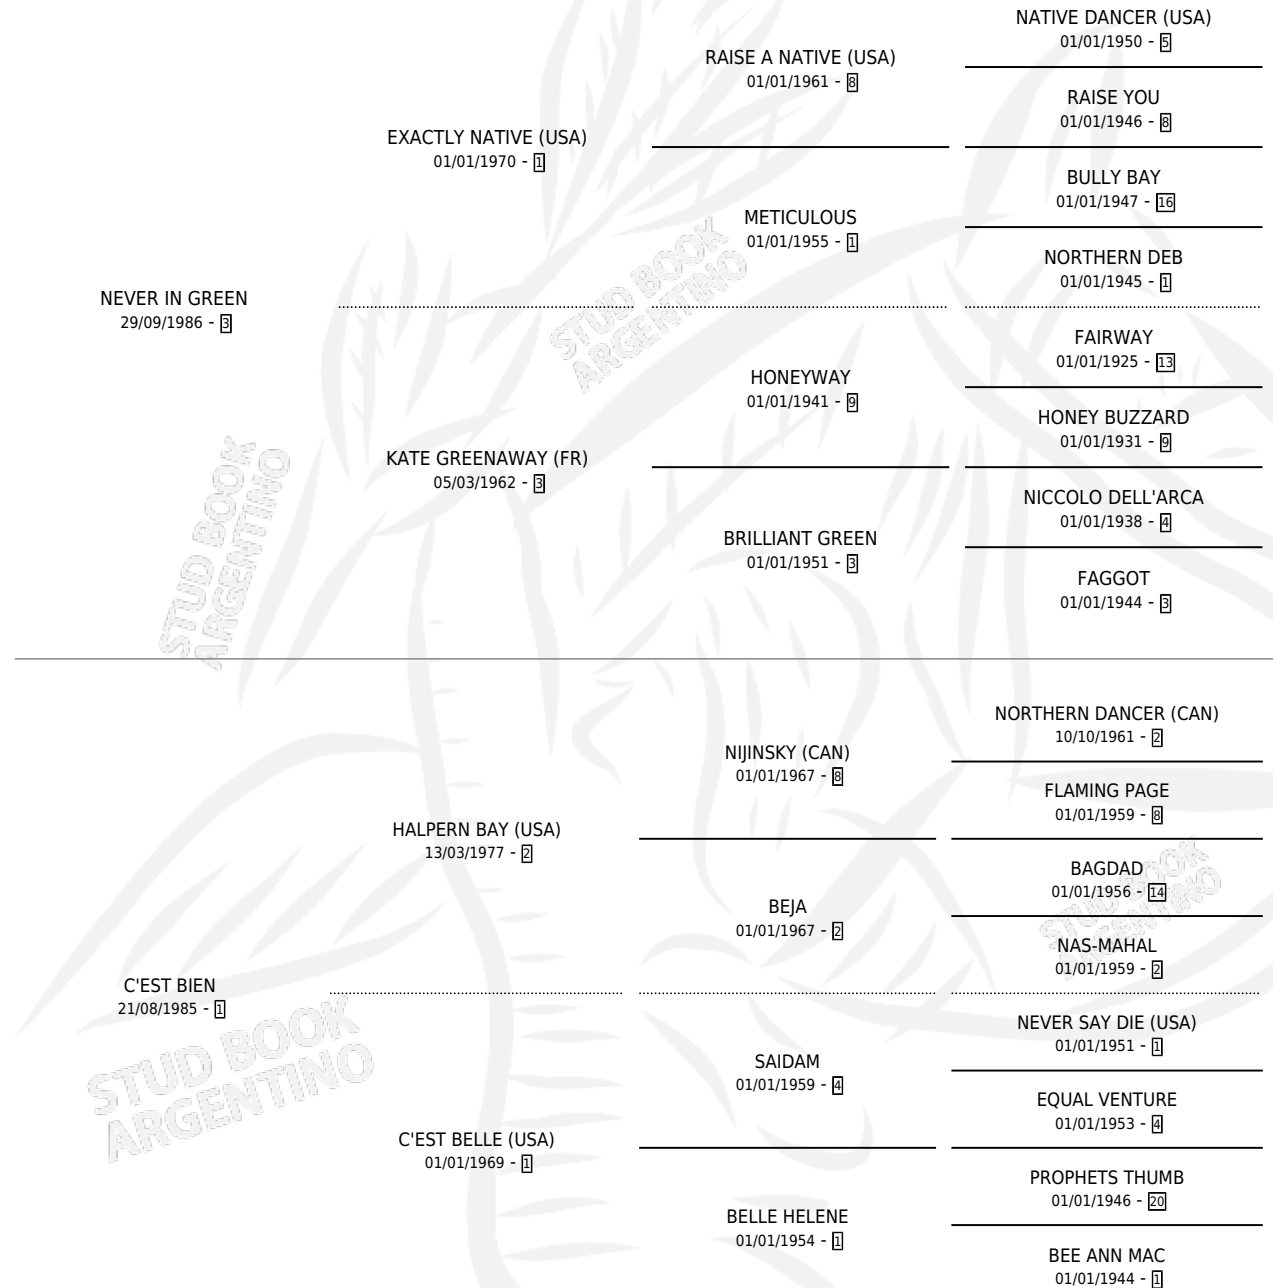

GREEN HOT

por NEVER IN GREEN y C'EST BIEN por HALPERN BAY
(USA)

Argentina · Macho · Zaino · SP · 11/10/2000
Familia 1-x · Volumen 37

ESTADO

TIPIFICACIÓN SANGUÍNEA	✓
TIPIFICACIÓN POR ADN	X
PASAPORTE	X
IDENTIFICACIÓN POR MICROCHIP	X
REPRODUCTOR	X

Lugar de nacimiento: Sueño Azul

Criador: Sin dato

PEDIGREE

CAMPAÑA

Solo carreras oficiales de Argentina

POR EDAD

EDAD	CC	1°	2°	3°	4°	5°	NP	CLC	CLG	CLCG1	CLGG1	IMPORTE	GANANCIA / CC
3 AÑOS	6	0	0	0	0	0	6	0	0	0	0	\$0	\$0
4 AÑOS	6	0	0	0	0	3	3	0	0	0	0	\$0	\$0
5 AÑOS	1	0	0	0	0	0	1	0	0	0	0	\$0	\$0
TOTALES	13	0	0	0	0	3	10	0	0	0	0	\$0	\$0
%		0.0%	0.0%	0.0%	0.0%	23.1%	76.9%	0.0%	0.0%	0.0%	0.0%		