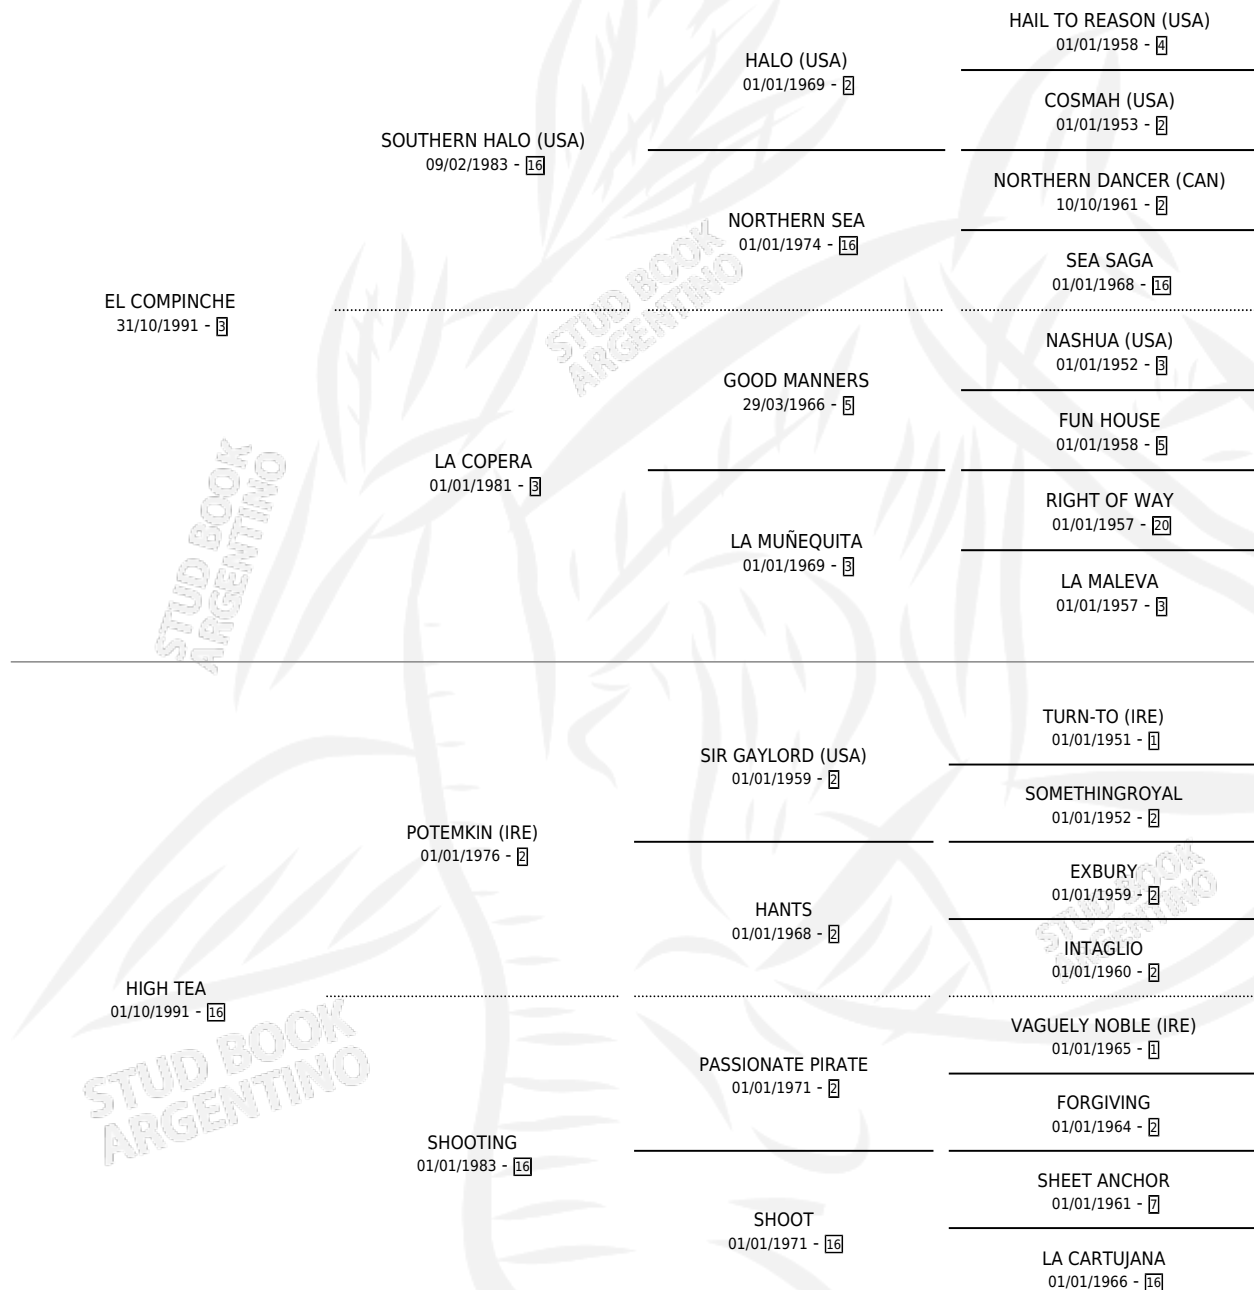

## ESTADO

TIPIFICACIÓN SANGUÍNEA	✓
TIPIFICACIÓN POR ADN	✓
PASAPORTE	X
IDENTIFICACIÓN POR MICROCHIP	X
REPRODUCTOR	✓

**Lugar de nacimiento:** La Quebrada  
**Criador:** Caligiuri Juan Jose Sucesion

~