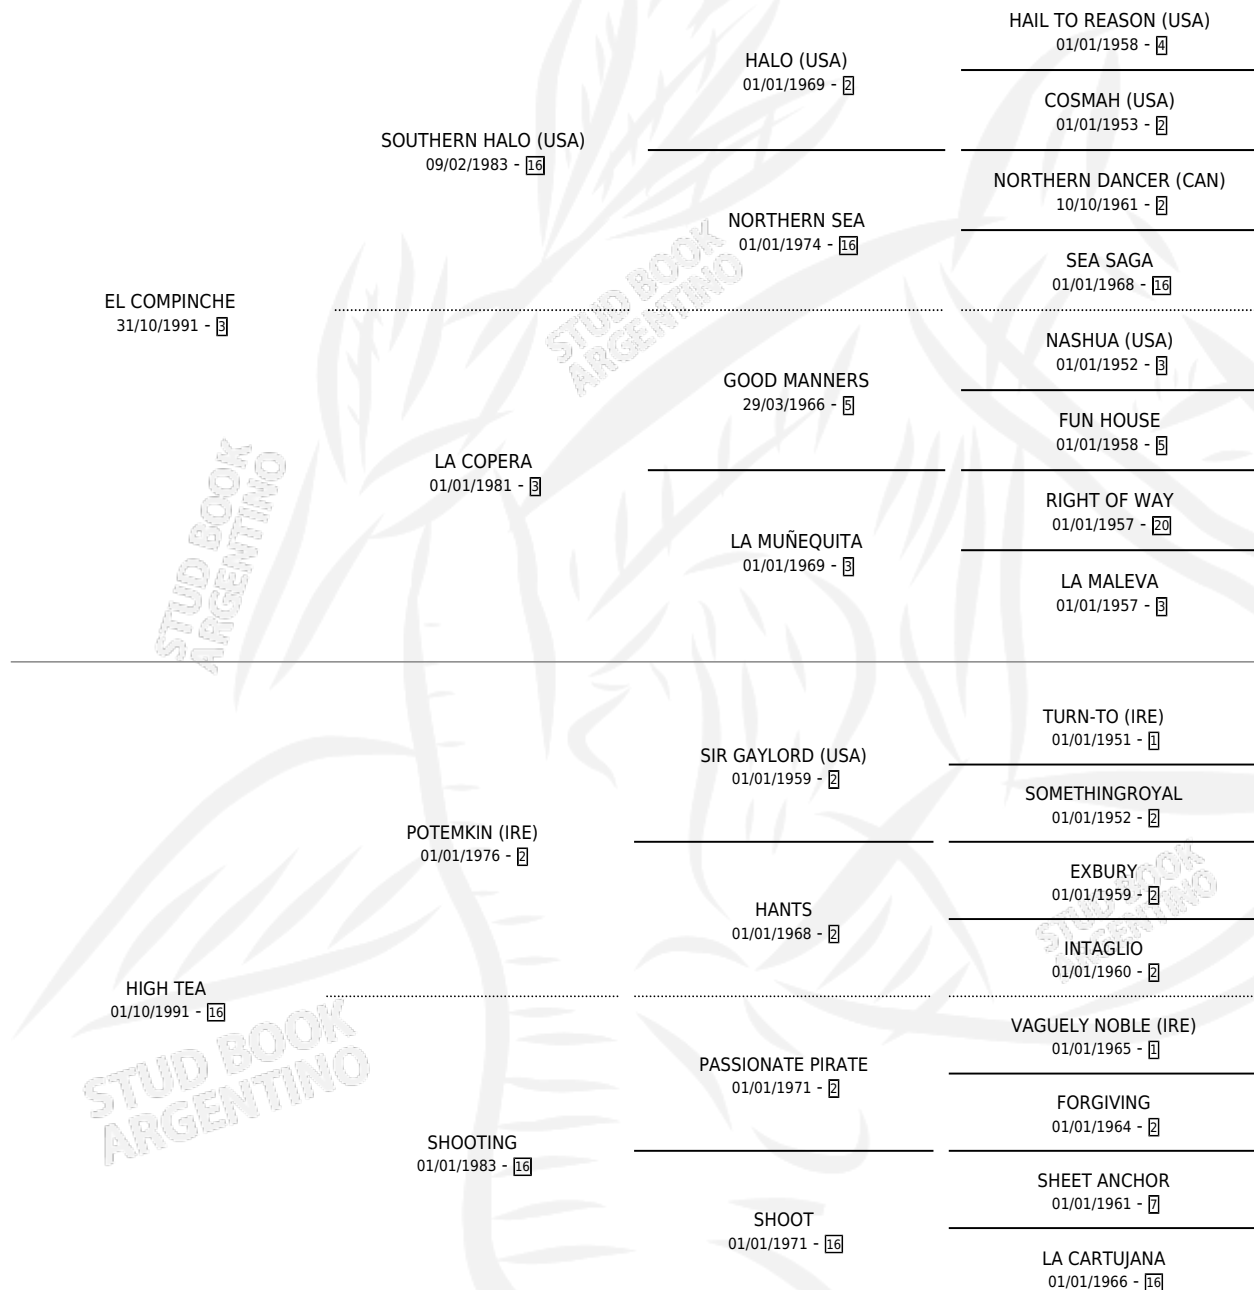

HIGH POWERED

por EL COMPINCHE y HIGH TEA por POTEMKIN (IRE)

Argentina · Hembra · Alazan · SP · 18/09/2000
Familia 16-d · Volumen 37

ESTADO

TIPIFICACIÓN SANGUÍNEA	✓
TIPIFICACIÓN POR ADN	✓
PASAPORTE	X
IDENTIFICACIÓN POR MICROCHIP	X
REPRODUCTOR	✓

Lugar de nacimiento: La Quebrada
Criador: Caligiuri Juan Jose Sucesion

~

HIJOS

	MACHOS	HEMBRAS
7 NACIERON	3	4
3 CORRIERON	2	1
1 GANARON	1	0
0 GANADORES CL	0 GANADORES GR	0 GANADORES G1

PEDIGREE

CAMPAÑA

Solo carreras oficiales de Argentina