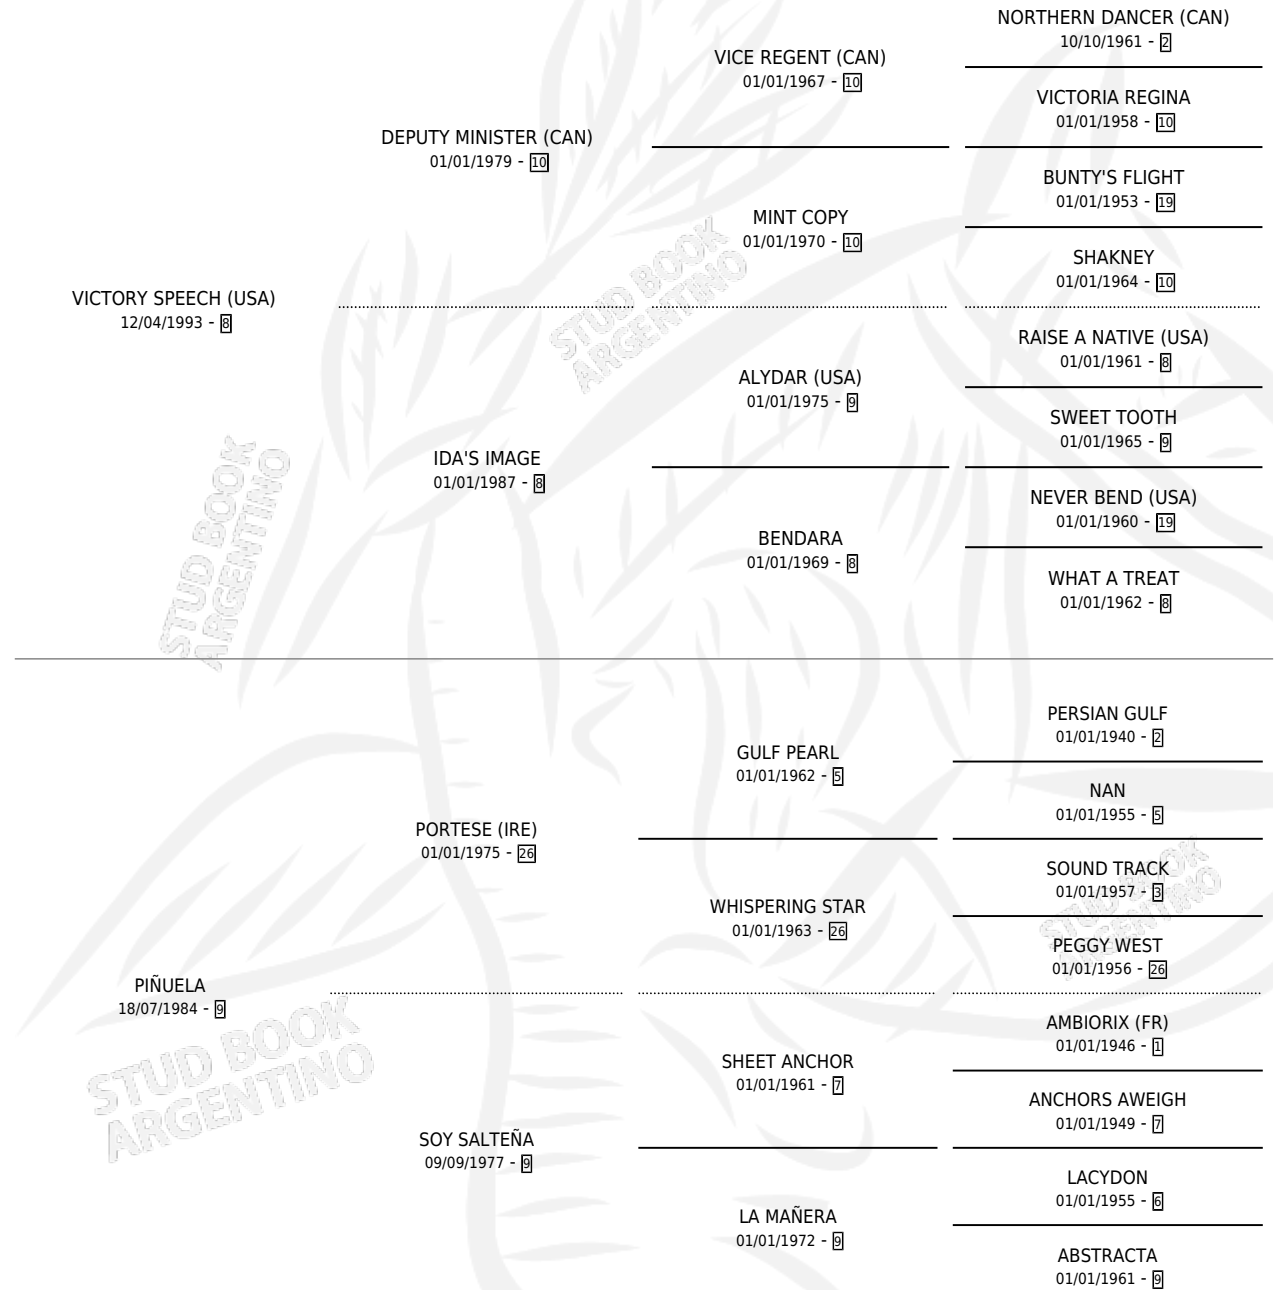

PIN SPEECH

por **VICTORY SPEECH (USA)** y **PIÑUELA** por **PORTESE (IRE)**

Argentina · Macho · Zaino · SP · 24/08/2000
Familia 9-g · Volumen 37

ESTADO

TIPIFICACIÓN SANGUÍNEA	✓
TIPIFICACIÓN POR ADN	X
PASAPORTE	X
IDENTIFICACIÓN POR MICROCHIP	X
REPRODUCTOR	X

Lugar de nacimiento: La Quebrada
Criador: Caligiuri Juan Jose Sucesion

PEDIGREE

PIN SPEECH

Datos oficiales del Stud Book Argentino

Documento generado el 04/05/2026

studbook.org.ar