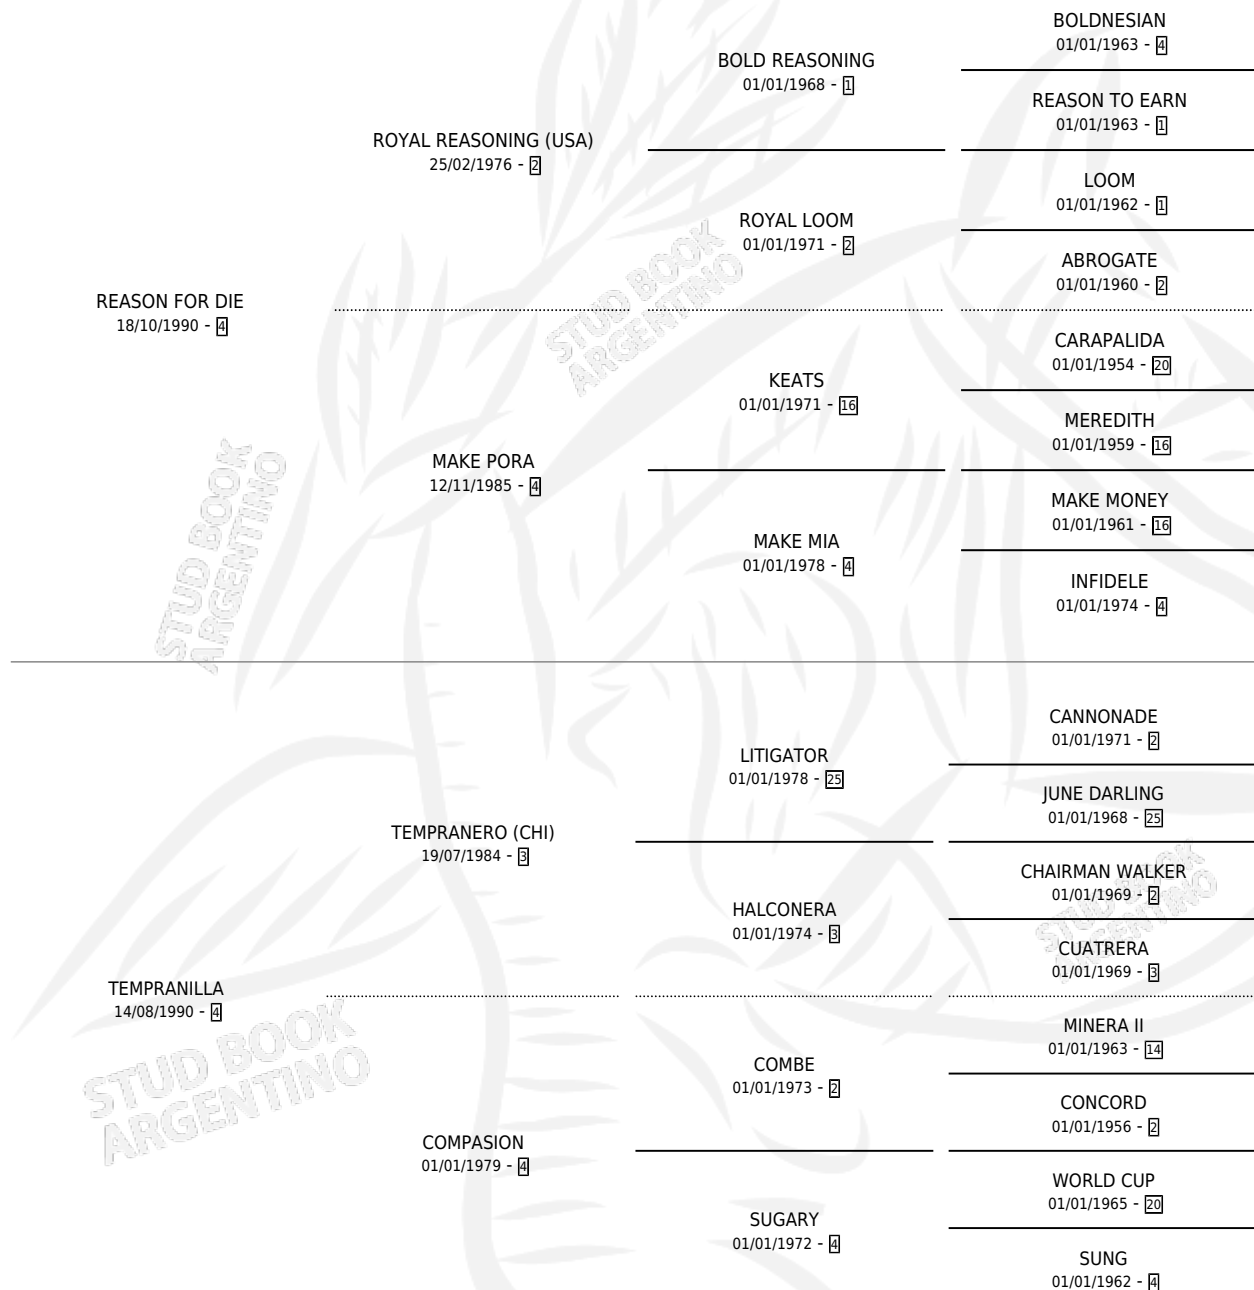

KEEP ME

por **REASON FOR DIE** y **TEMPRANILLA** por **TEMPRANERO (CHI)**

Argentina · Hembra · Zaino Colorado · SP · 29/08/2000
Familia 4-p · Volumen 37

ESTADO

TIPIFICACIÓN SANGUÍNEA	✓
TIPIFICACIÓN POR ADN	✓
PASAPORTE	X
IDENTIFICACIÓN POR MICROCHIP	X
REPRODUCTOR	✓

Lugar de nacimiento: Campo particular
Criador: Sancerni Lucio Daniel

~

HIJOS

	MACHOS	HEMBRAS
5 NACIERON	2	3
1 CORRIERON	0	1

SIN ACTUACIONES

PEDIGREE