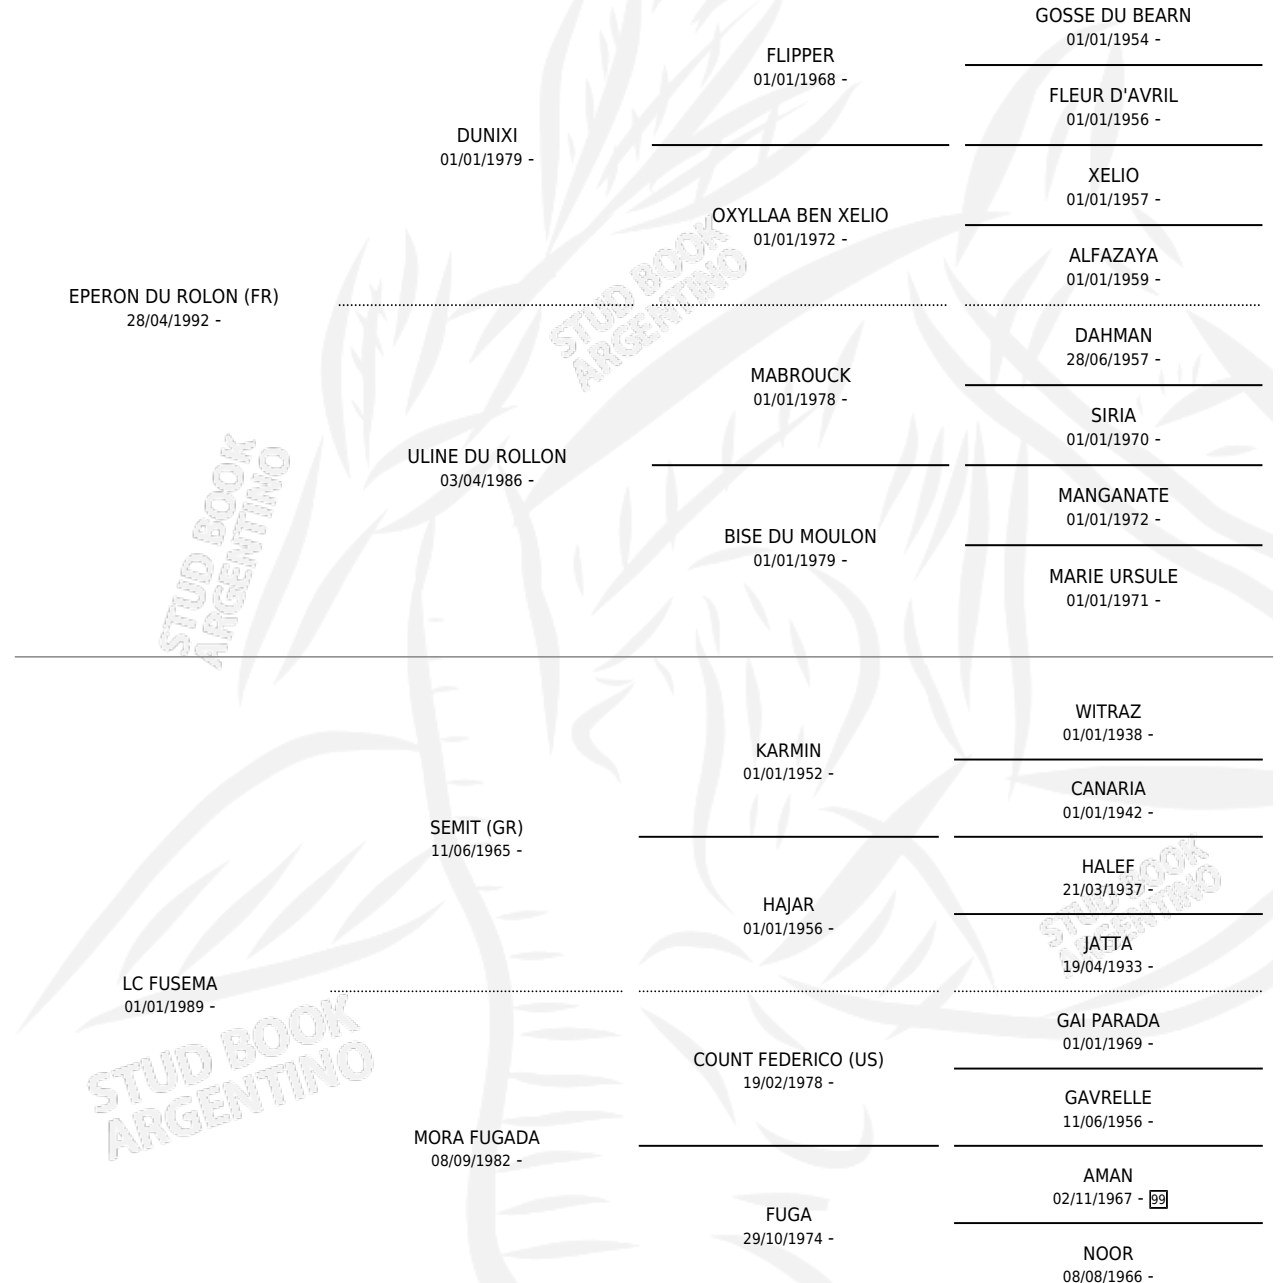

CAL DUSEMA ROLON

por **EPERON DU ROLON (FR)** y **LC FUSEMA** por **SEMIT (GR)**

Argentina · Hembra · Alazan · AP · 22/10/2000
Familia · Volumen 37

ESTADO

| | |
|------------------------------|---|
| TIPIFICACIÓN SANGUÍNEA | ✓ |
| TIPIFICACIÓN POR ADN | ✓ |
| PASAPORTE | X |
| IDENTIFICACIÓN POR MICROCHIP | X |
| REPRODUCTOR | ✓ |

Lugar de nacimiento: Cal Ramon
Criador: Cal Ramon

~

HIJOS

| | MACHOS | HEMBRAS |
|-----------------|--------|---------|
| 3 NACIERON | 1 | 2 |
| SIN ACTUACIONES | | |

PEDIGREE

S

mientos 3 / Efectividad 60.00%