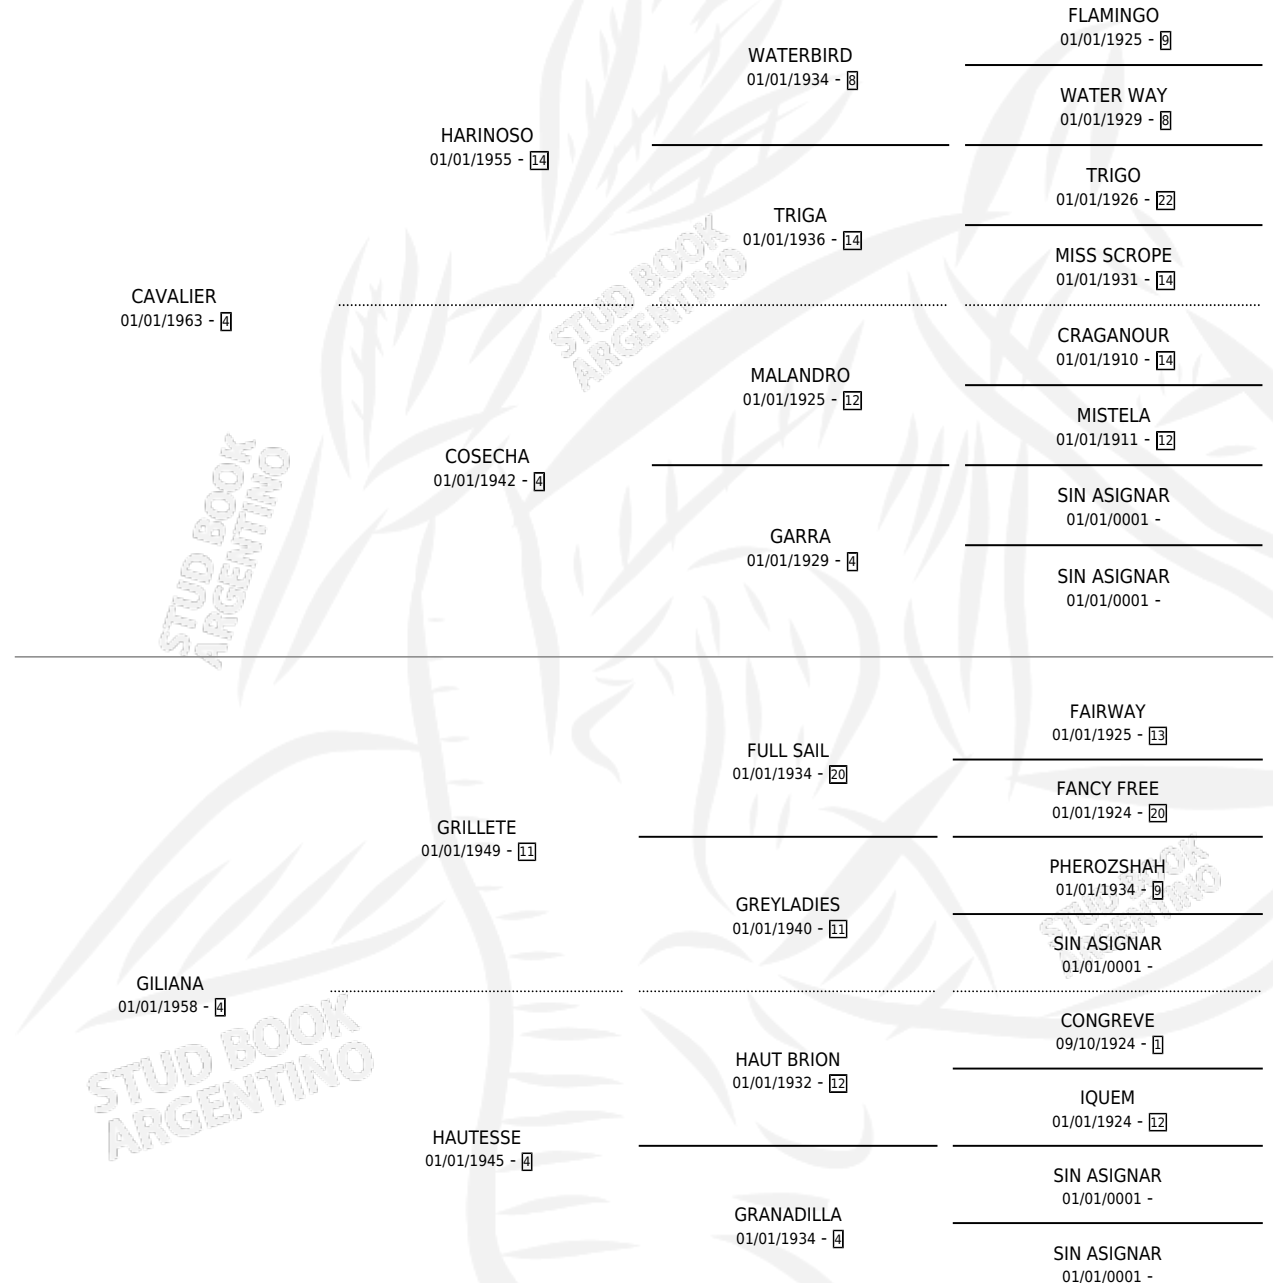

Lugar de nacimiento: Campo particular

Criador: Castro Hector Raul

~

HIJOS

	MACHOS	HEMBRAS
10 NACIERON	4	6
6 CORRIERON	4	2
4 GANARON	4	0
0 GANADORES CL	0 GANADORES GR	0 GANADORES G1

PEDIGREE

CAMPAÑA

Solo carreras oficiales de Argentina