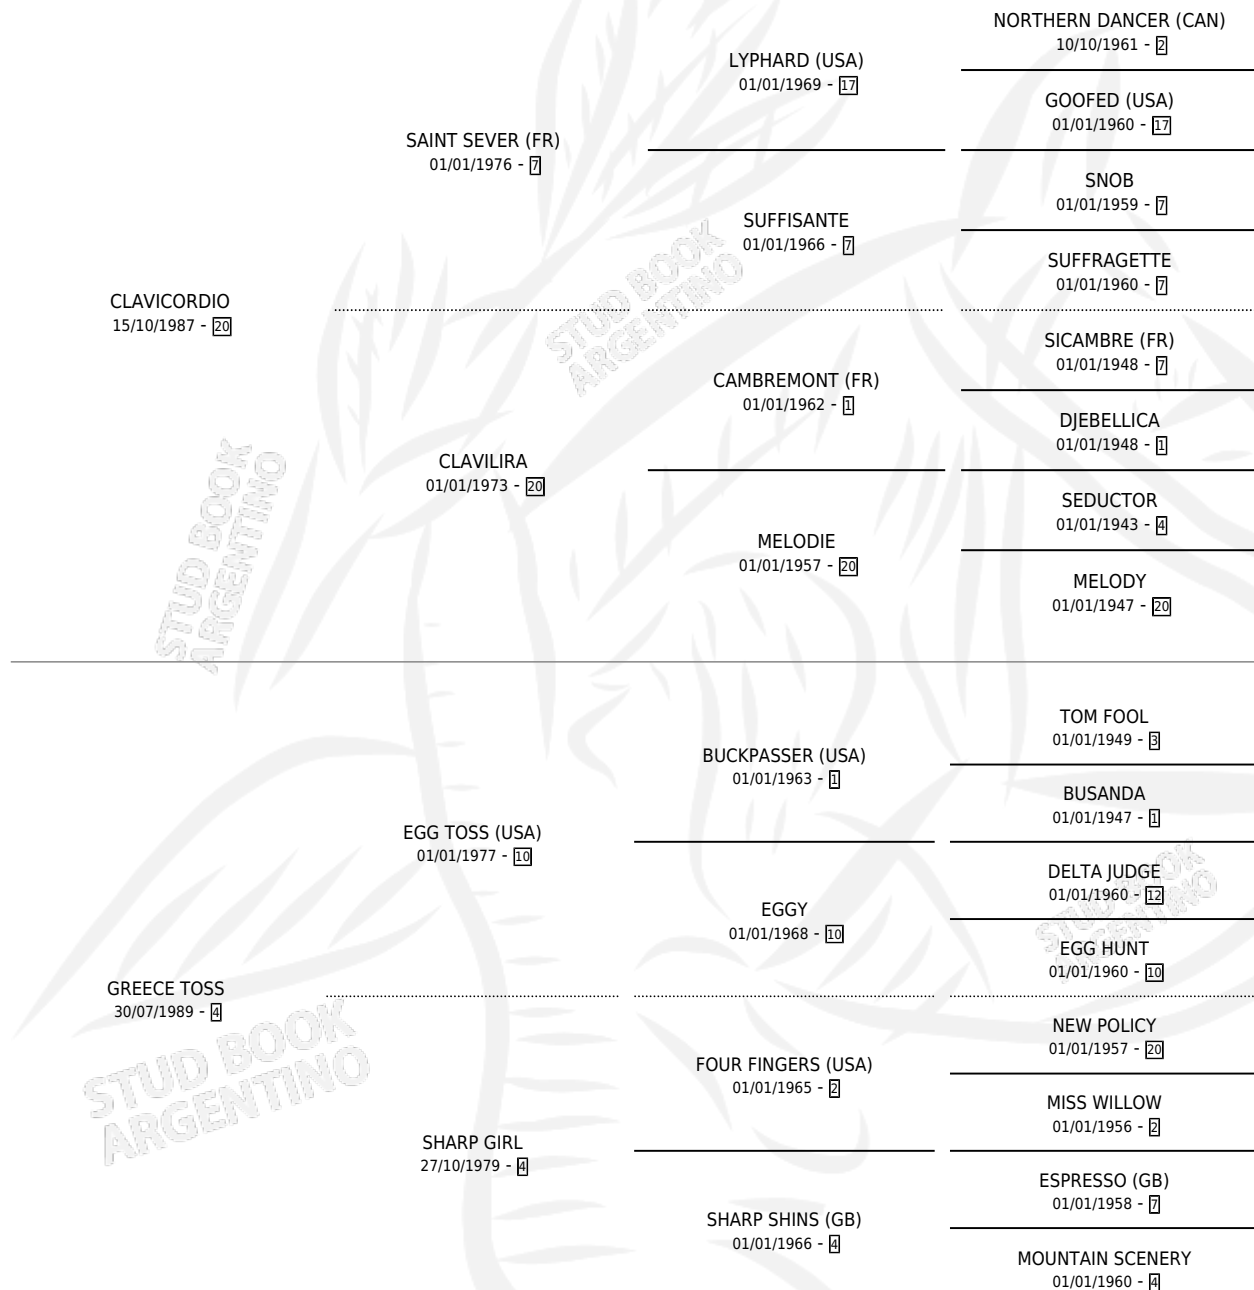

TRUTH TOSS

por CLAVICORDIO y GREECE TOSS por EGG TOSS (USA)

Argentina · Hembra · Zaino · SP · 23/10/2000
Familia 4-I · Volumen 37

ESTADO

TIPIFICACIÓN SANGUÍNEA	✓
TIPIFICACIÓN POR ADN	X
PASAPORTE	X
IDENTIFICACIÓN POR MICROCHIP	X
REPRODUCTOR	✓

Lugar de nacimiento: D Anton

Criador: D Anton

~

HIJOS

	MACHOS	HEMBRAS
1 NACIERON	0	1

SIN ACTUACIONES

PEDIGREE