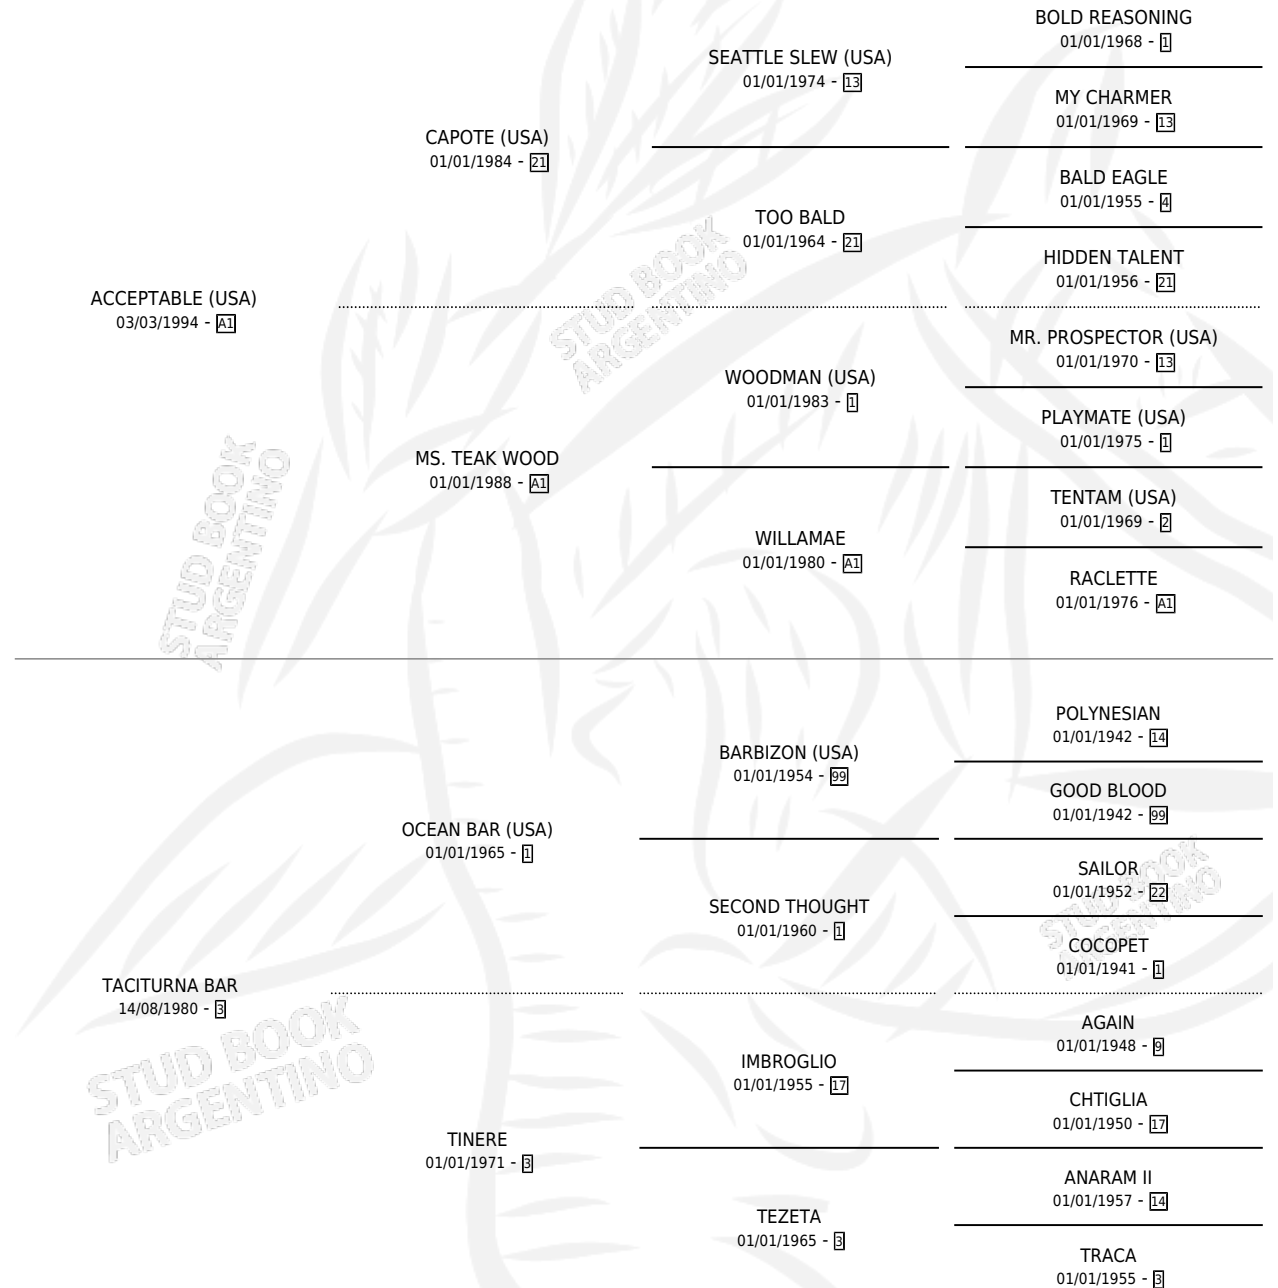

TACITURNA MIA

por **ACCEPTABLE (USA)** y **TACITURNA BAR** por **OCEAN BAR (USA)**

Argentina · Hembra · Zaino · SP · 12/10/2000
Familia 3-n · Volumen 37

ESTADO

TIPIFICACIÓN SANGUÍNEA	✓
TIPIFICACIÓN POR ADN	X
PASAPORTE	X
IDENTIFICACIÓN POR MICROCHIP	X
REPRODUCTOR	X

Lugar de nacimiento: Abolengo
Criador: Abolengo

PEDIGREE

CAMPAÑA

Solo carreras oficiales de Argentina

POR EDAD

EDAD	CC	1°	2°	3°	4°	5°	NP	CLC	CLG	CLCG1	CLGG1	IMPORTE	GANANCIA / CC
2 AÑOS	1	0	0	0	0	0	1	0	0	0	0	\$0	\$0
3 AÑOS	4	1	1	0	0	1	1	1	0	0	0	\$12,275	\$3,069
4 AÑOS	3	0	0	0	2	1	0	0	0	0	0	\$1,850	\$617
TOTALES	8	1	1	0	2	2	2	1	0	0	0	\$14,125	\$1,766
%		12.5%	12.5%	0.0%	25.0%	25.0%	25.0%	12.5%	0.0%	0.0%	0.0%		

Ganadora en Palermo - \$14,125, a los 3 años.

POR DISTANCIA

HIPODROMO	CC	1°	2°	3°	4°	5°	NP	CLC	CLG	CLCG1	CLGG1	IMPORTE
SAN ISIDRO	1	0	0	0	0	1	0	0	0	0	0	\$0
1600 MTS	1	0	0	0	0	1	0	0	0	0	0	\$0
PALERMO	7	1	1	0	2	1	2	1	0	0	0	\$14,125
1400 MTS	2	0	0	0	1	0	1	0	0	0	0	\$900
1600 MTS	4	1	1	0	1	1	0	0	0	0	0	\$13,225
1800 MTS	1	0	0	0	0	0	1	1	0	0	0	\$0