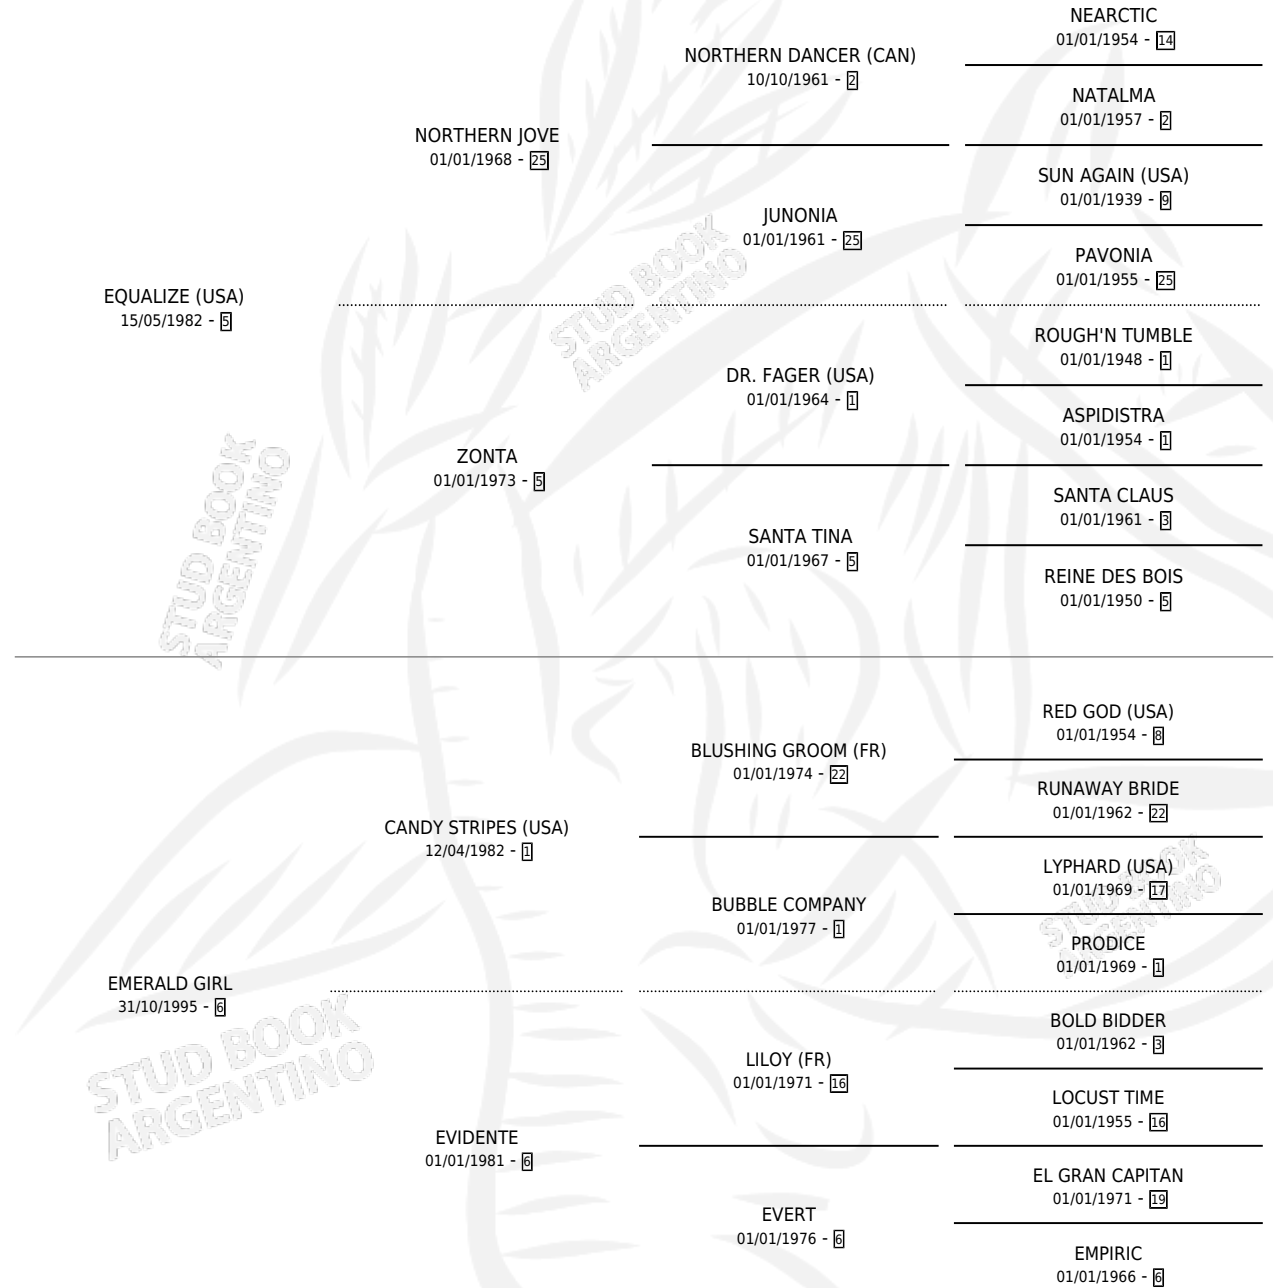

EMERALD BEAUTY

por EQUALIZE (USA) y EMERALD GIRL por CANDY STRIPES (USA)

Argentina · Hembra · Tordillo · SP · 17/10/2000
Familia 6-f · Volumen 37

ESTADO

TIPIFICACIÓN SANGUÍNEA	✓
TIPIFICACIÓN POR ADN	X
PASAPORTE	X
IDENTIFICACIÓN POR MICROCHIP	X
REPRODUCTOR	X

Lugar de nacimiento: Abolengo
Criador: Abolengo

PEDIGREE