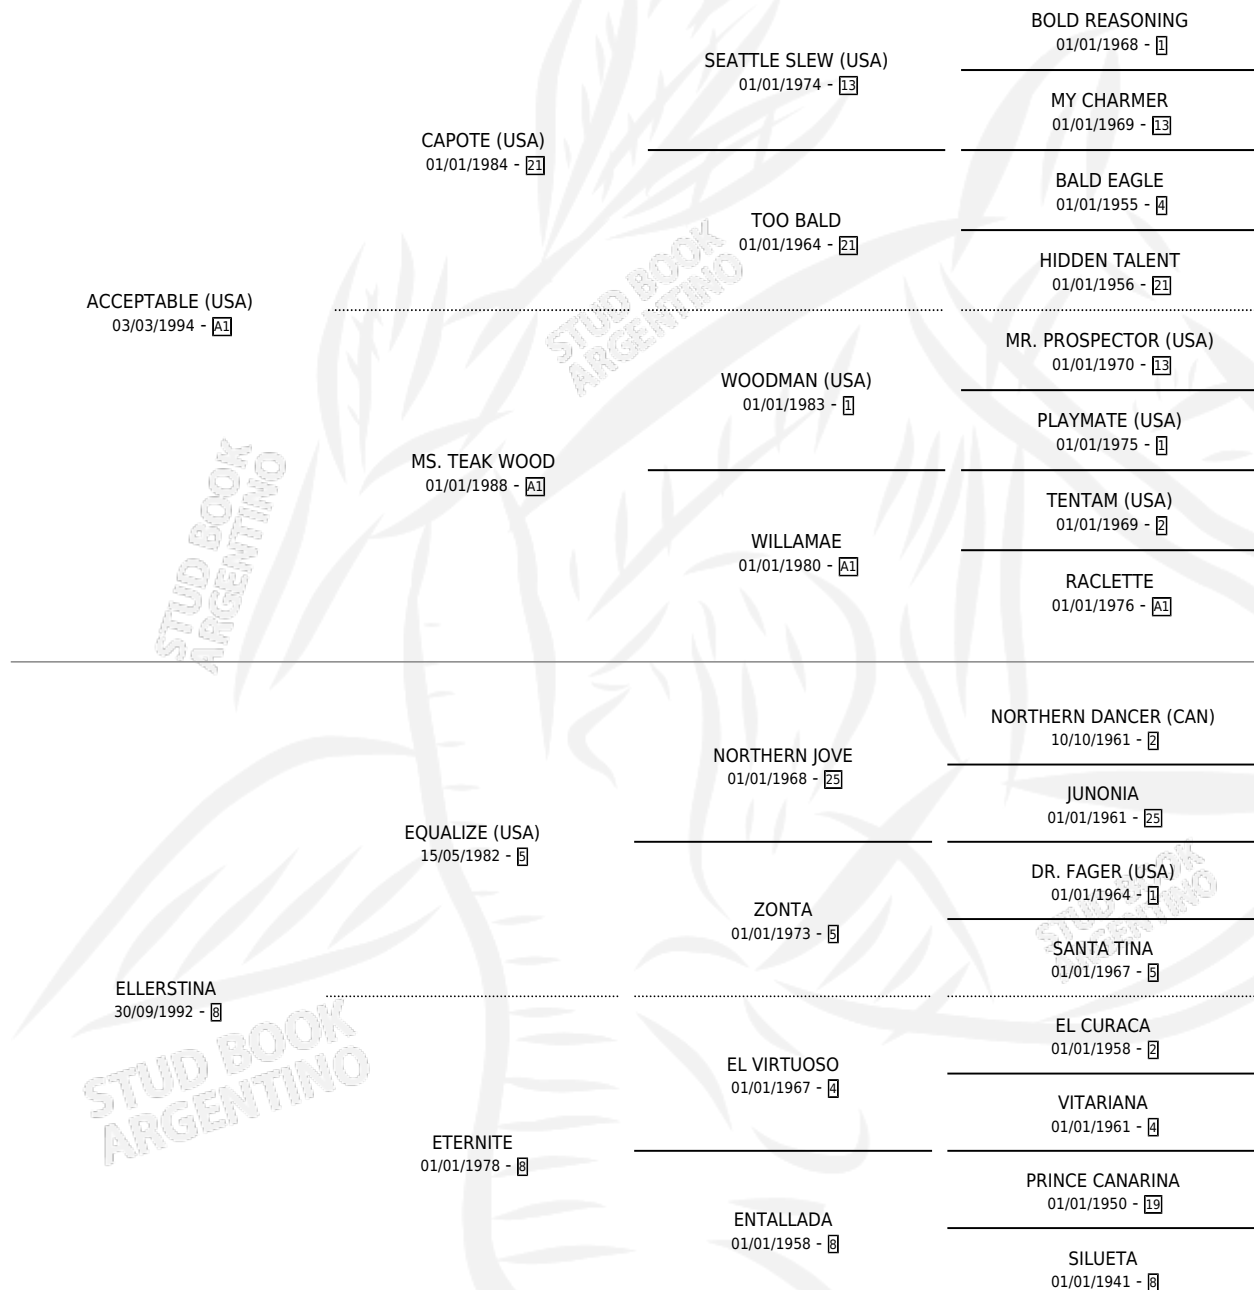

EL ELOGIADO

por **ACCEPTABLE (USA)** y **ELLERSTINA** por **EQUALIZE (USA)**

Argentina · Macho · Tordillo · SP · 04/10/2000
Familia 8-j · Volumen 37

ESTADO

TIPIFICACIÓN SANGUÍNEA	✓
TIPIFICACIÓN POR ADN	X
PASAPORTE	X
IDENTIFICACIÓN POR MICROCHIP	X
REPRODUCTOR	X

Lugar de nacimiento: Abolengo
Criador: Abolengo

PEDIGREE