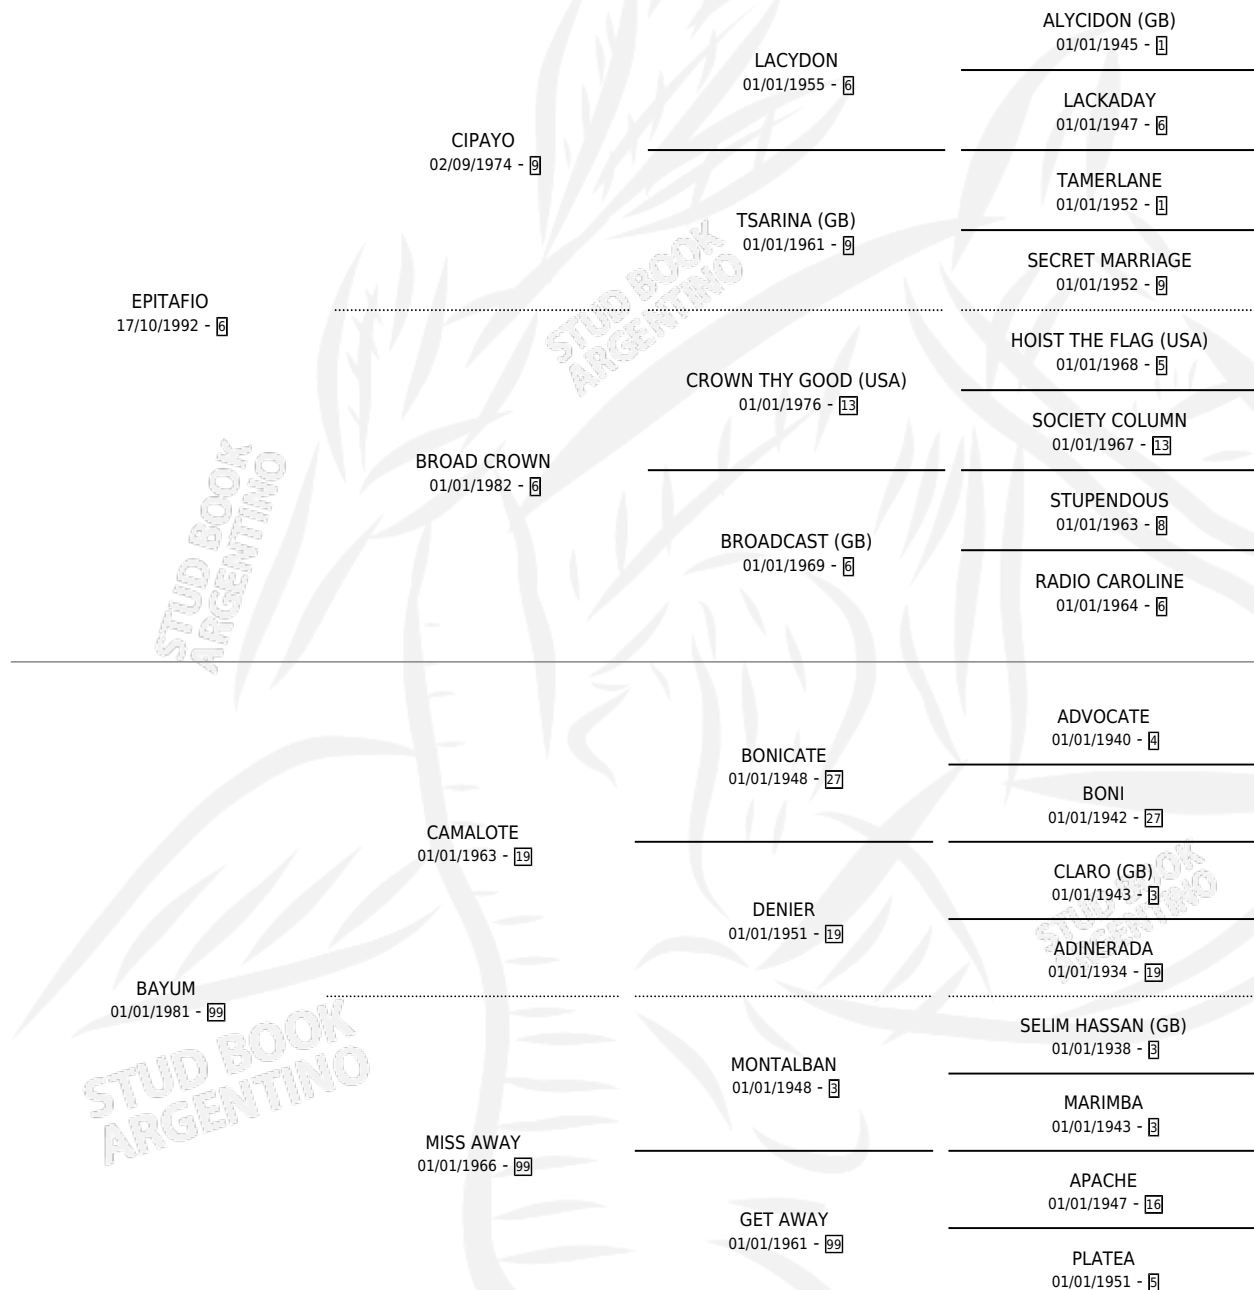

Lugar de nacimiento: Don Isaac

Criador: Sin dato

~

HIJOS

	MACHOS	HEMBRAS
1 NACIERON	0	1
1 CORRIERON	0	1

SIN ACTUACIONES

PEDIGREE

CAMPAÑA

Solo carreras oficiales de Argentina

POR EDAD

EDAD	CC	1°	2°	3°	4°	5°	NP	CLC	CLG	CLCG1	CLGG1	IMPORTE	GANANCIA / CC
4 AÑOS	10	0	1	1	3	4	1	0	0	0	0	\$5,130	\$513
5 AÑOS	4	1	1	1	0	0	1	0	0	0	0	\$8,420	\$2,105
TOTALES	14	1	2	2	3	4	2	0	0	0	0	\$13,550	\$968
%		7.1%	14.3%	14.3%	21.4%	28.6%	14.3%	0.0%	0.0%	0.0%	0.0%		