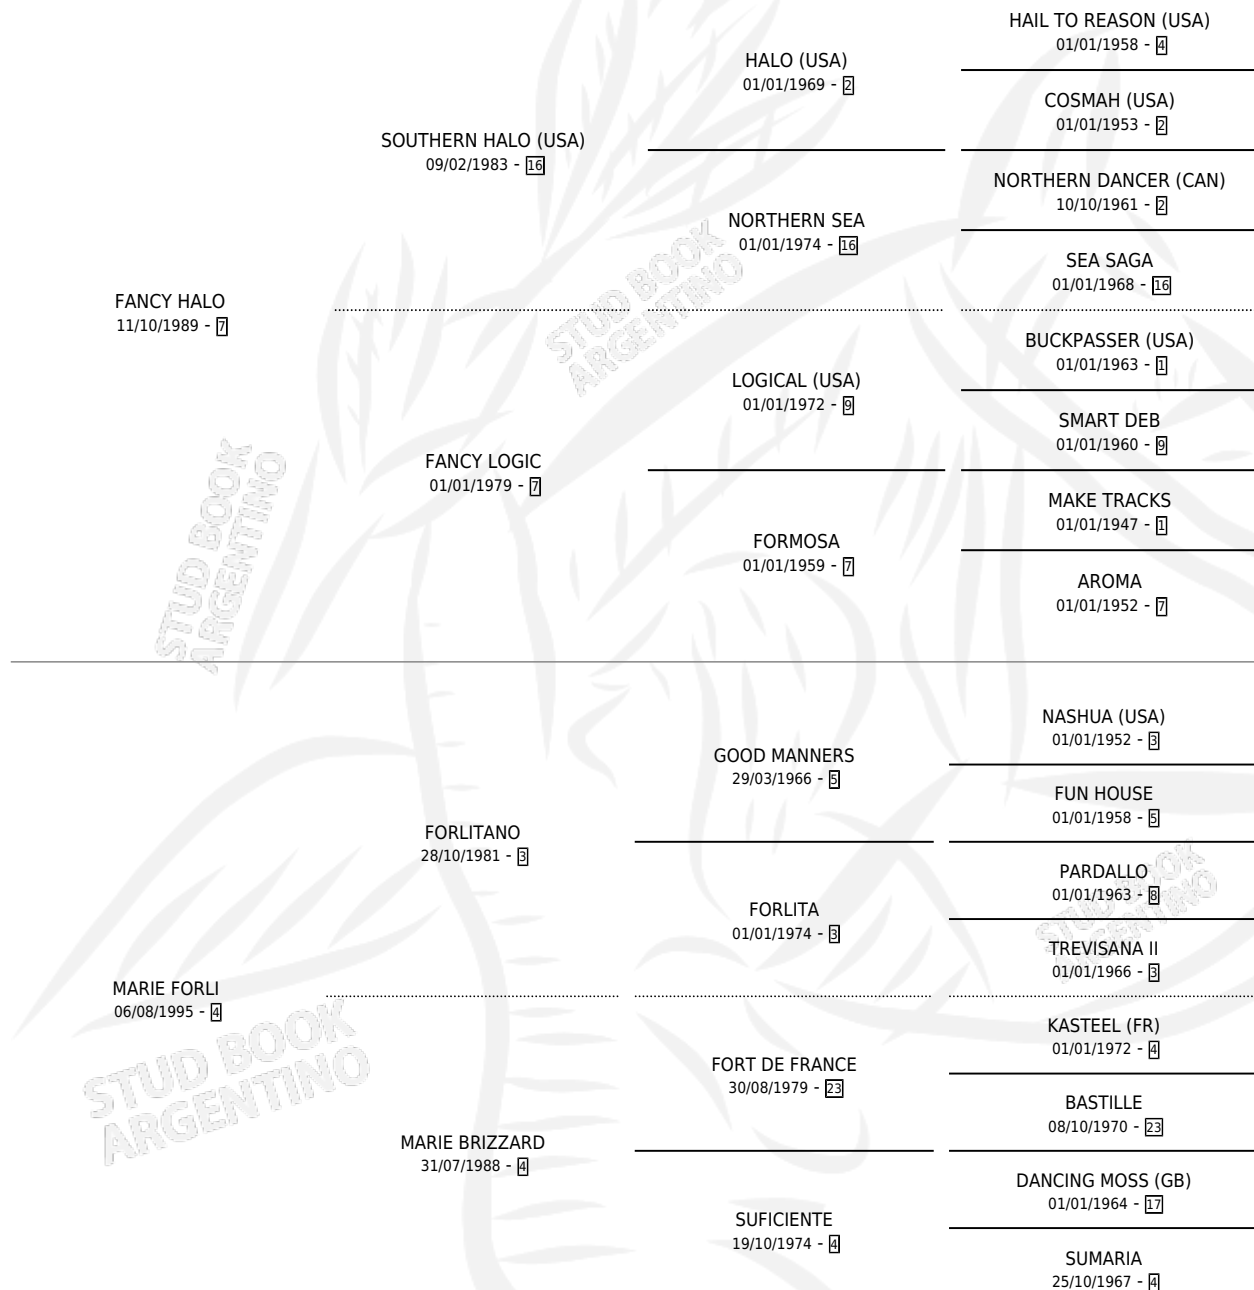

SPRINGTIME HALO

por FANCY HALO y MARIE FORLI por FORLITANO

Argentina · Hembra · Zaino · SP · 20/09/2000
Familia 4-p · Volumen 37

ESTADO

TIPIFICACIÓN SANGUÍNEA	✓
TIPIFICACIÓN POR ADN	✓
PASAPORTE	X
IDENTIFICACIÓN POR MICROCHIP	X
REPRODUCTOR	✓

Lugar de nacimiento: Rincon Soñado

Criador: Jauregui Juan Alberto

~

HIJOS

	MACHOS	HEMBRAS
5 NACIERON	2	3
4 CORRIERON	1	3
2 GANARON	1	1
0 GANADORES CL	0 GANADORES GR	0 GANADORES G1

PEDIGREE