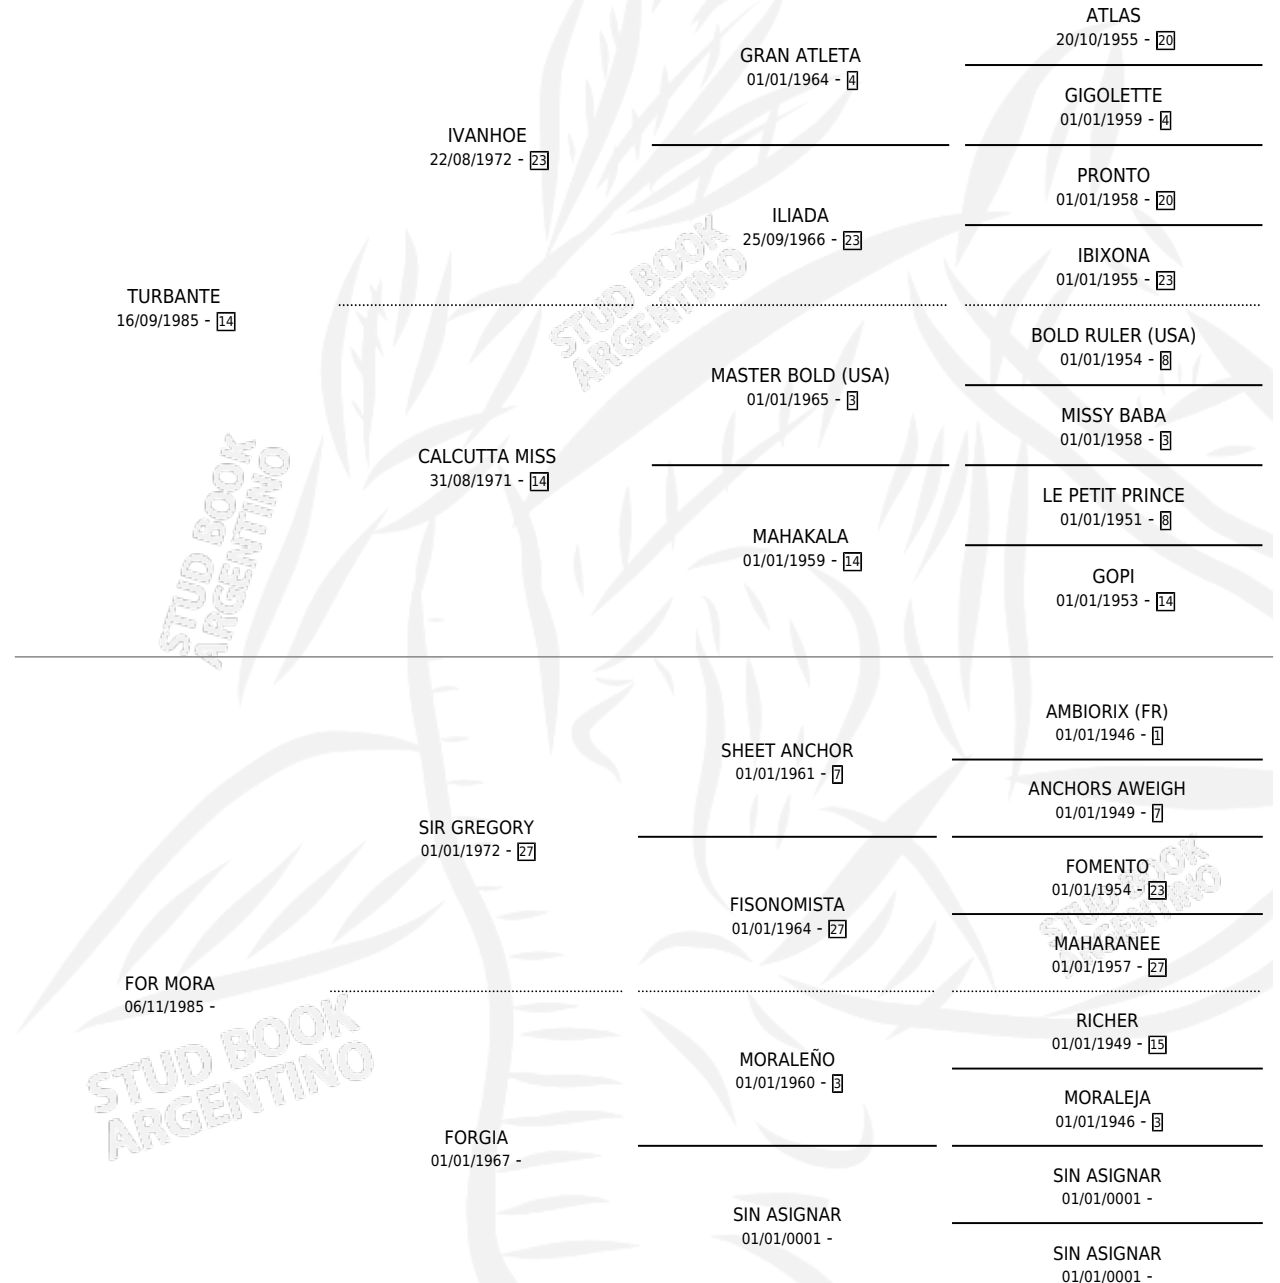

TUR CANCHERO

por **TURBANTE** y **FOR MORA** por **SIR GREGORY**

Argentina · Macho · Alazan · SP · 26/08/2000
Familia · Volumen 37

ESTADO

TIPIFICACIÓN SANGUÍNEA	X
TIPIFICACIÓN POR ADN	X
PASAPORTE	X
IDENTIFICACIÓN POR MICROCHIP	X
REPRODUCTOR	X

Lugar de nacimiento: La Escondida

Criador: La Escondida

PEDIGREE

TUR CANCHERO

Datos oficiales del Stud Book Argentino

Documento generado el 11/06/2026

studbook.org.ar