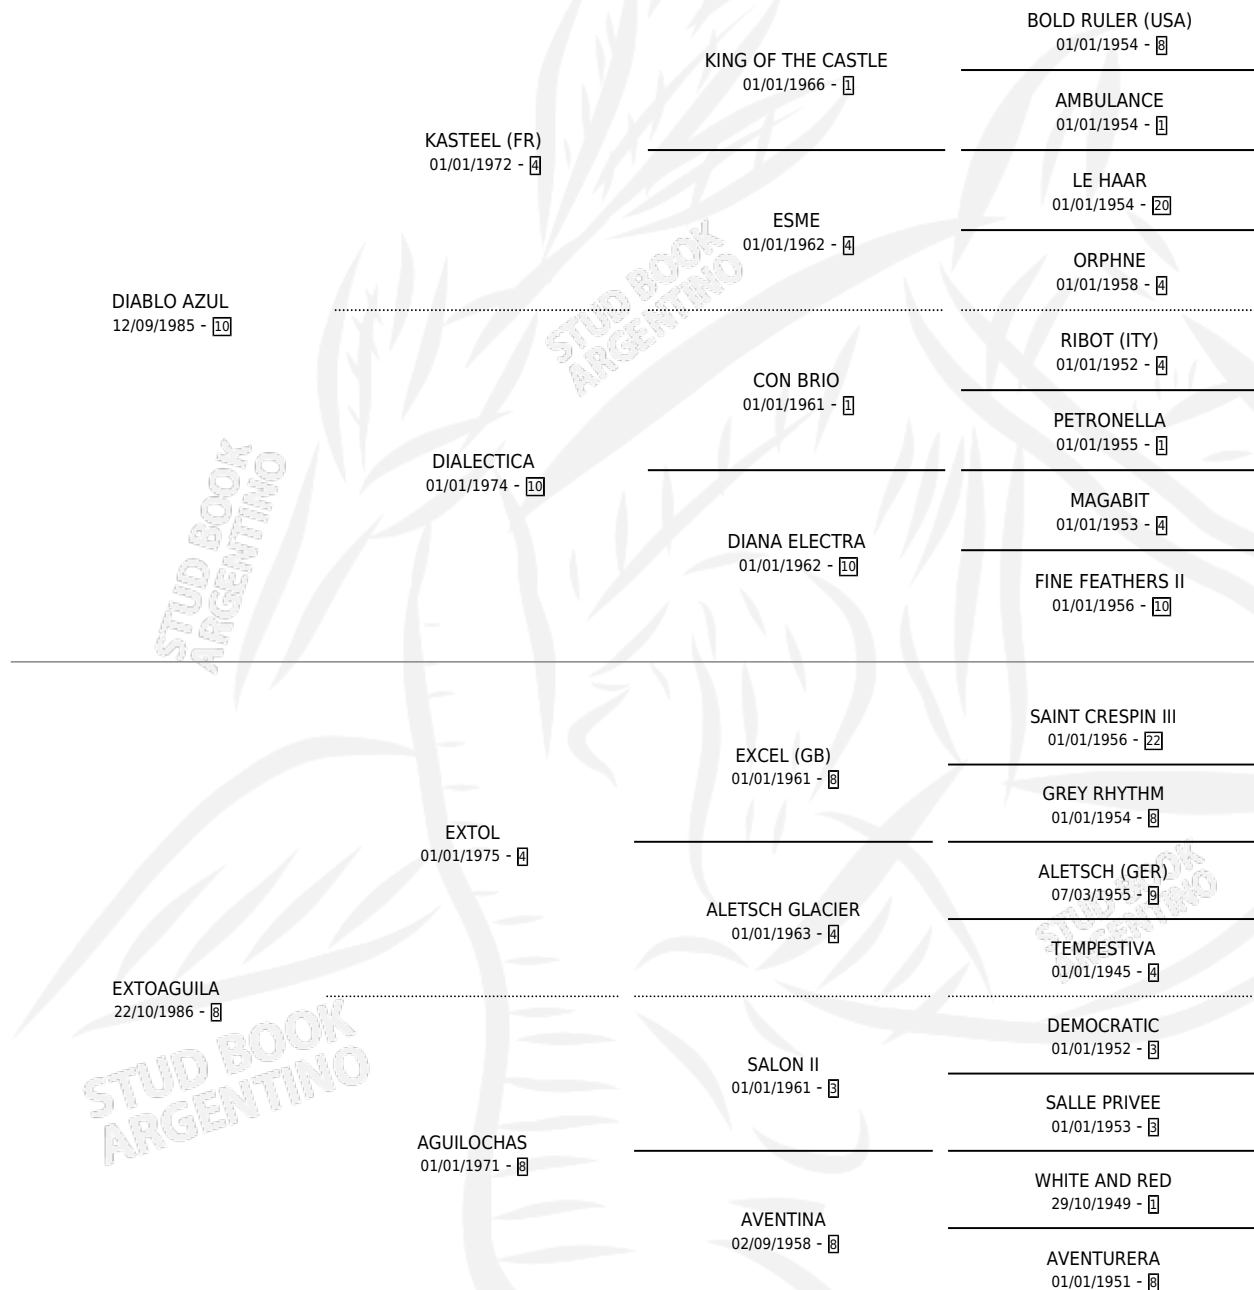

AGUILUCHO AZUL

por **DIABLO AZUL** y **EXTOAGUILA** por **EXTOL**

Argentina · Macho · Zaino Doradillo · SP · 20/09/2000
Familia 8-g · Volumen 37

ESTADO

TIPIFICACIÓN SANGUÍNEA	✓
TIPIFICACIÓN POR ADN	X
PASAPORTE	X
IDENTIFICACIÓN POR MICROCHIP	X
REPRODUCTOR	X

Lugar de nacimiento: La Virinia

Criador: La Virinia

PEDIGREE

AGUILUCHO AZUL

Datos oficiales del Stud Book Argentino

Documento generado el 15/05/2026

studbook.org.ar