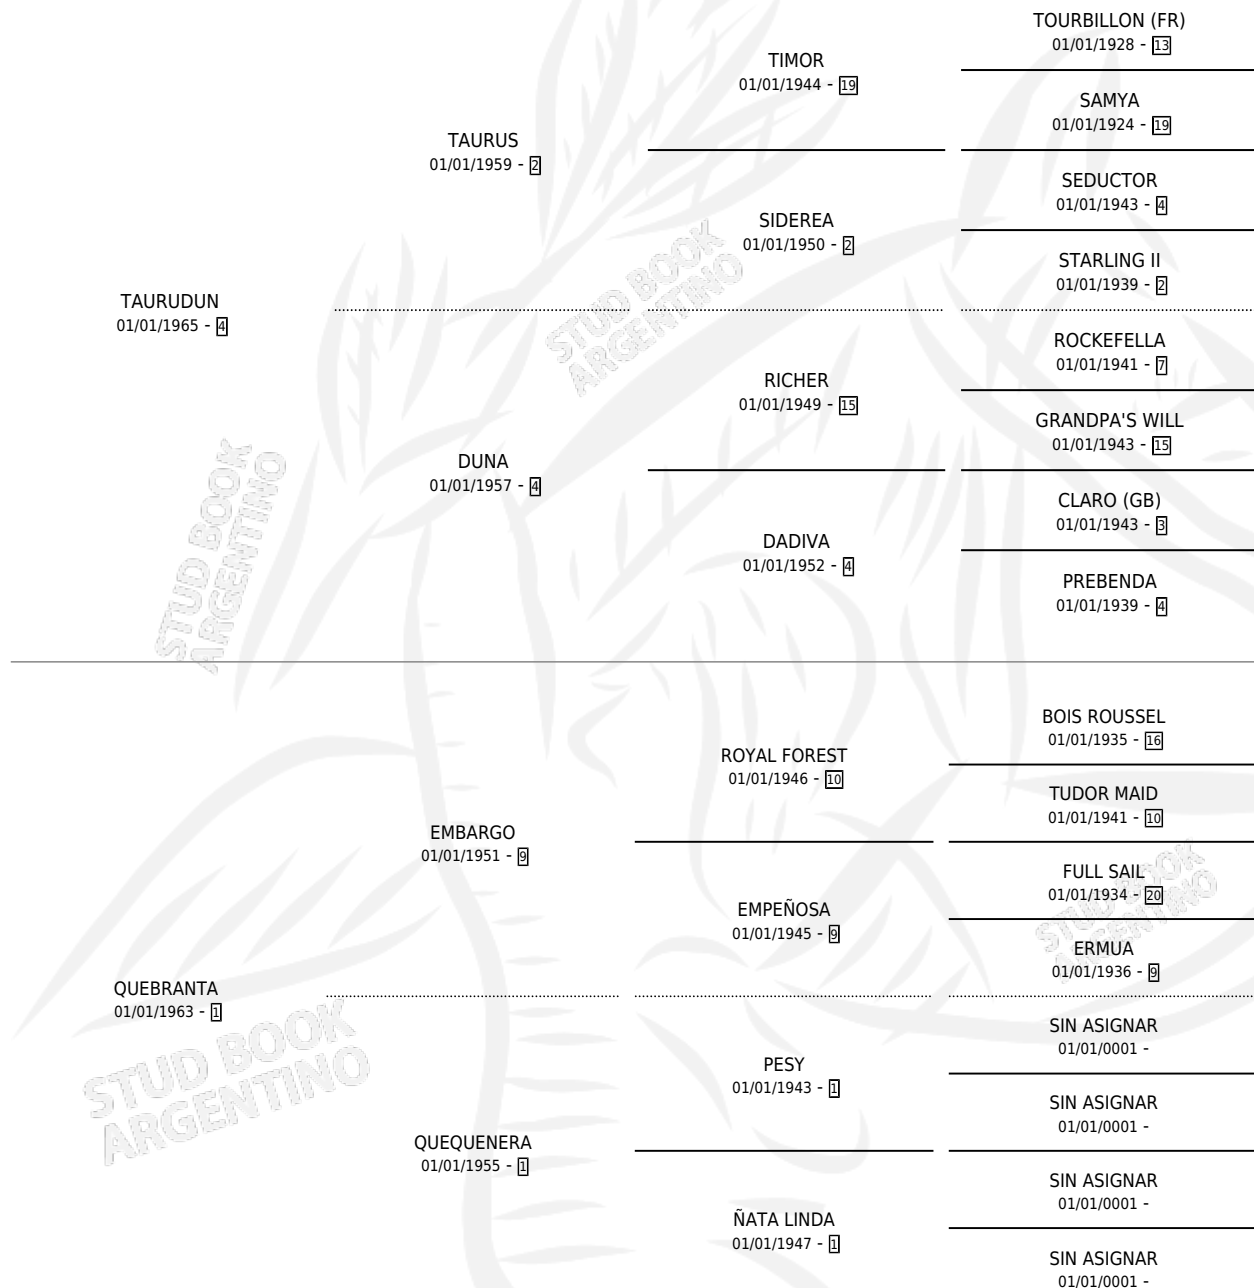

QUEPUCA

por TAURUDUN y QUEBRANTA por EMBARGO

Argentina · Hembra · Zaino Negro · SP · 01/01/1973
Familia 1 · Volumen 28

ESTADO

TIPIFICACIÓN SANGUÍNEA	X
TIPIFICACIÓN POR ADN	X
PASAPORTE	X
IDENTIFICACIÓN POR MICROCHIP	X
REPRODUCTOR	✓

Lugar de nacimiento: Campo particular

Criador: Sin dato

~

HIJOS

	MACHOS	HEMBRAS
1 NACIERON	0	1

SIN ACTUACIONES

PEDIGREE

S