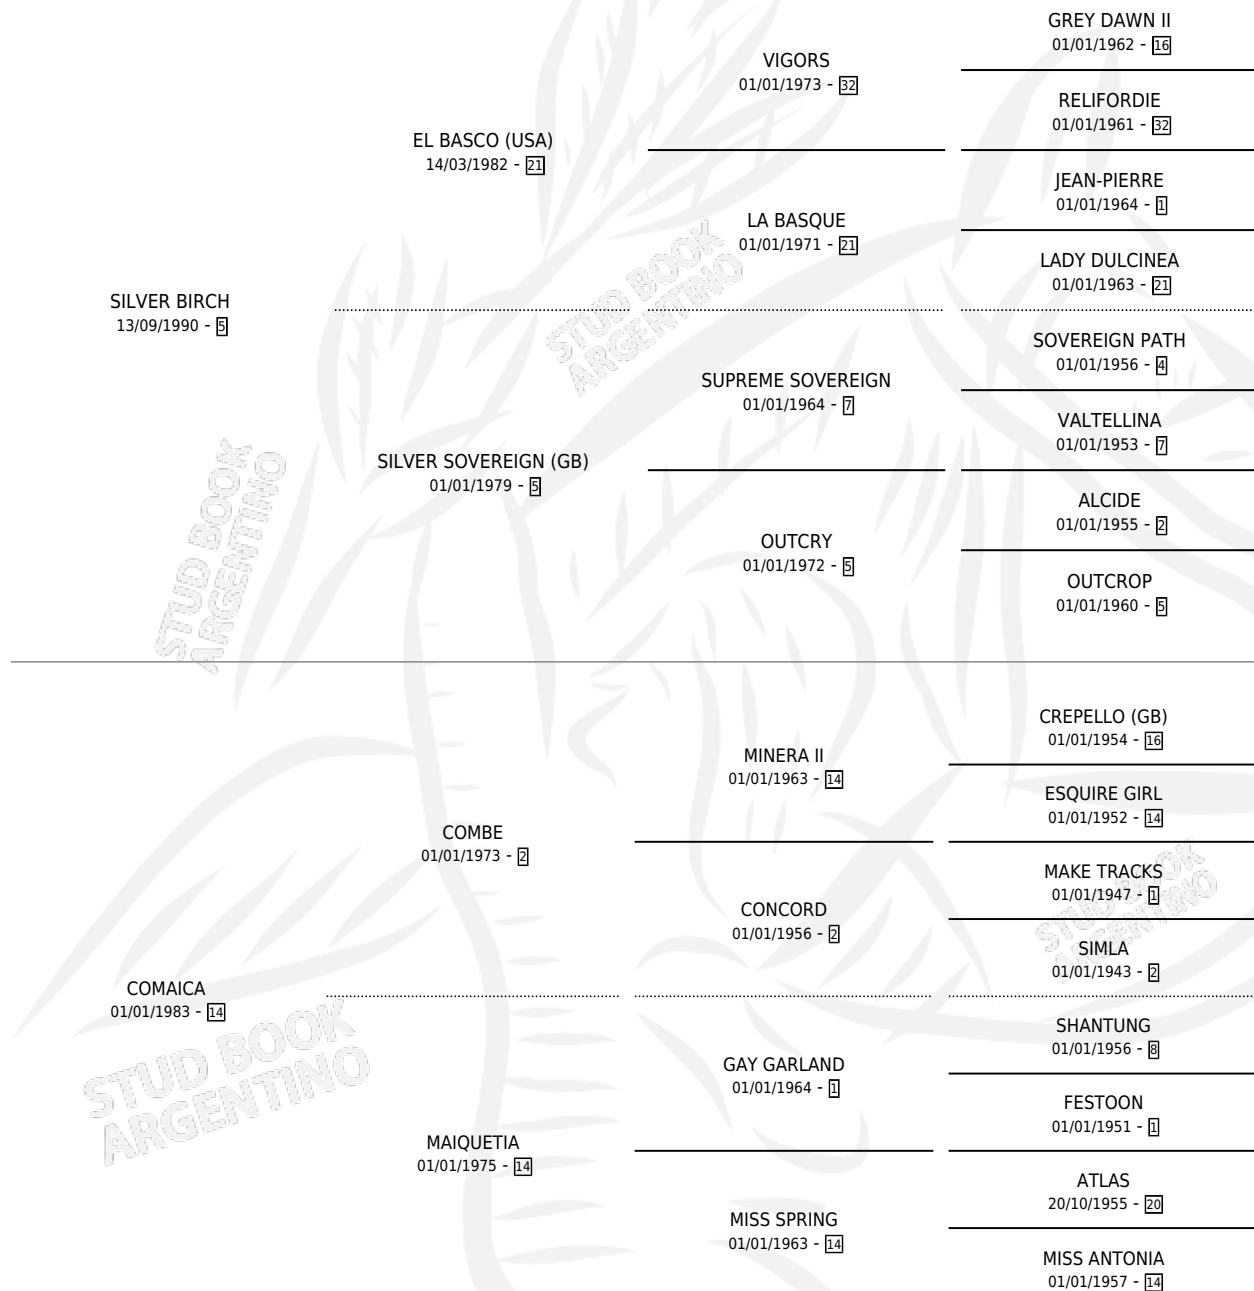

SILVAMAR

por SILVER BIRCH y COMAICA por COMBE

Argentina · Hembra · Tordillo · SP · 16/10/2000
Familia 14-f · Volumen 37

ESTADO

TIPIFICACIÓN SANGUÍNEA	✓
TIPIFICACIÓN POR ADN	✓
PASAPORTE	X
IDENTIFICACIÓN POR MICROCHIP	X
REPRODUCTOR	✓

Lugar de nacimiento: Fortin Rojas
Criador: Sin dato

~

HIJOS

	MACHOS	HEMBRAS
1 NACIERON	0	1
1 CORRIERON	0	1

SIN ACTUACIONES

PEDIGREE

CAMPAÑA

Solo carreras oficiales de Argentina